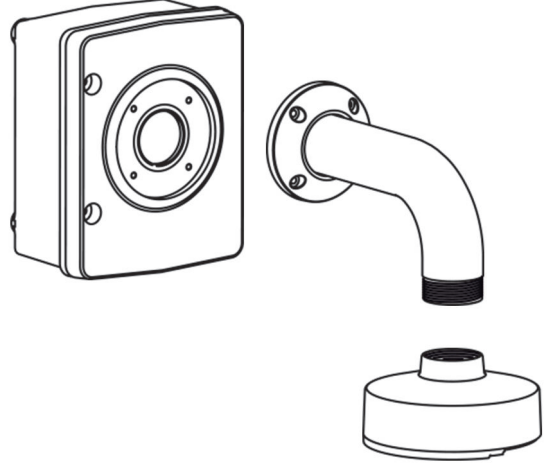

Askılı duvara montaj düzenegi

Kurulum senaryosuna baęlı olarak bir duvara, tavana veya çatıya montaj düzenegi kullanılabilir. Dięer seenekler direęe ve kşeye montaj düzenekleridir. Gözetim kabini, duvara montaj plakası ve yüzeye montaj kutuları kurulum teknisyenleri için fazladan esneklik saęlar. Kameraya özel bir arayüz, bir dizi kameranın bu montaj seenekleriyle kullanılmasına olanak verir.

Askılı arayüz plakası

Her uyumlu kamerada, kendi askılı arayüz plakası bulunur. Bu adaptörler, özellikle modüler aksesuarlar ile kullanım için tasarlanmıştır. Seilen kamerayı NDA-U-WMT duvara montaj düzenegine, NDA-U-PMT boruya montaj düzenegine veya NDA-U-RMT çatı korkuluęu montaj düzenegine monte etmek için güvenli ve saęlam bir çözüm sunar.

Askılı duvara montaj düzenegi, uygun bir adaptör kullanılarak doğrudan duvara, direęe veya kşeye montaj dahil, birden fazla kurulum senaryosunu destekler. Entegre dönme işlevi kurulu kameranın her zaman düz olmasını saęlar. Montaj düzenegi kolay kablo yönetimi saęlar ya da kablo bağlantıları saęlamak için ek yüzeye montaj kutularıyla birlikte kullanılabilir. Fazladan donanımı güvenli bir şekilde kurmak için güç kaynaęının yanı sıra ek alan saęlamak üzere kurulumunuzu bir gözetim kabiniyle genişletebilirsiniz. Kameranızı montaj düzenegine takmak için kameraya özel bir arayüz kullanın.

Askılı çatı korkuluęuna montaj düzenegi

Çatı korkuluęuna montaj düzenegi, kameraları çatı korkulukları, balkon duvarı kenarları veya köprülerin yanlarına monte etmek için kullanılabilir. Bu montaj düzenekleri uygun bir duvarın içine veya dışına takılır ve kolay konumlandırma ile kameraların servis işlemlerini basitleştirmek için döndürülebilir. Düz bir yüzeye montaj için isteęe baęlı bir düz çatıya montaj adaptörü (LTC9230/01) kullanılabilir.