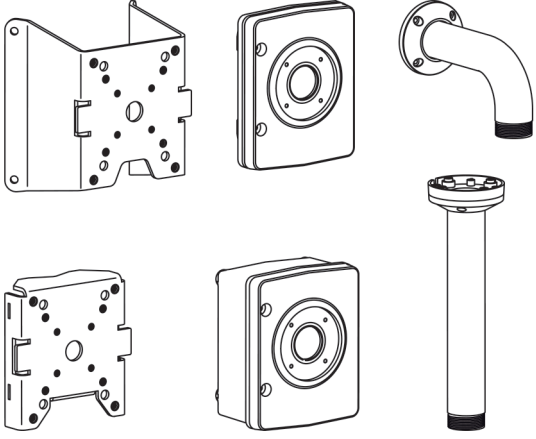

Askılı duvara montaj düzenegi

Kurulum senaryosuna baęlı olarak bir duvara, tavana veya çatıya montaj düzenegi kullanılabilir. Dięer seenekler direęe ve kşeye montaj düzenekleridir. Gözetim kabini, duvara montaj plakası ve yüzeye montaj kutuları kurulum teknisyenleri için fazladan esneklik saęlar. Kameraya özel bir arayüz, bir dizi kameranın bu montaj seenekleriyle kullanılmasına olanak verir.

Askılı arayüz plakası

Her uyumlu kamerada, kendi askılı arayüz plakası bulunur. Bu adaptörler, özellikle modüler aksesuarlar ile kullanım için tasarlanmıştır. Seilen kamerayı NDA-U-WMT duvara montaj düzenegine, NDA-U-PMT boruya montaj düzenegine veya NDA-U-RMT çatı korkuluęu montaj düzenegine monte etmek için güvenli ve saęlam bir çözüm sunar.

Askılı duvara montaj düzenegi, uygun bir adaptör kullanılarak doğrudan duvara, direęe veya kşeye montaj dahil, birden fazla kurulum senaryosunu destekler. Entegre dönme işlevi kurulu kameranın her zaman düz olmasını saęlar. Montaj düzenegi kolay kablo yönetimi saęlar ya da kablo bağlantıları saęlamak için ek yüzeye montaj kutularıyla birlikte kullanılabilir. Fazladan donanımı güvenli bir şekilde kurmak için güç kaynaęının yanı sıra ek alan saęlamak üzere kurulumunuzu bir gözetim kabiniyle genişletebilirsiniz. Kameranızı montaj düzenegine takmak için kameraya özel bir arayüz kullanın.

Askılı çatı korkuluęuna montaj düzenegi

Çatı korkuluęuna montaj düzenegi, kameraları çatı korkulukları, balkon duvarı kenarları veya köprülerin yanlarına monte etmek için kullanılabilir. Bu montaj düzenekleri uygun bir duvarın içine veya dışına takılır ve kolay konumlandırma ile kameraların servis işlemlerini basitleştirmek için döndürülebilir. Düz bir yüzeye montaj için isteęe baęlı bir düz çatıya montaj adaptörü (LTC9230/01) kullanılabilir.