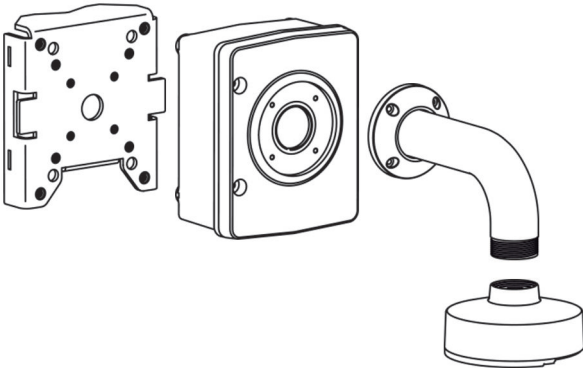

Direğe montaj adaptörü

Bu adaptör kameranın bir direğe veya kuleye monte edilmesini sağlar. Adaptör direğe takıldıktan sonra, tamamen hava şartlarına dayanıklı bir kurulum seçeneği sağlamak için bir duvara montaj düzenegi ve gözetim kabini eklenebilir.