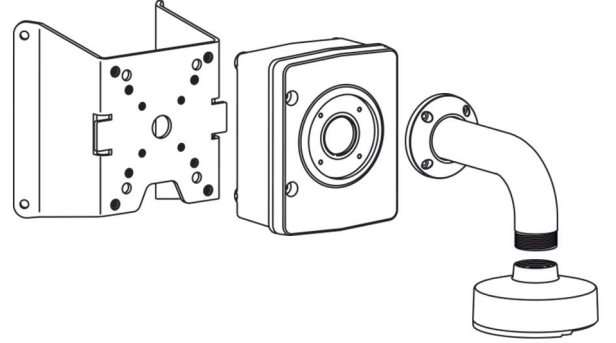

Köşeye montaj adaptörü

Köşeye montaj adaptörü, bir binanın köşesine kolay kurulum sağlar. Adaptörü takılıken, tamamen hava şartlarına dayanıklı bir kurulum seçeneği sağlamak için bir duvara montaj düzenegi ve gözetim kabini eklenebilir.

Gözetim kabinleri

Bosch gözetim kabinleri dış mekan güvenlik uygulamalarında kullanılan kameralar için güç ve elektrik güvenliği gereksinimleri karşılayacak şekilde tasarlanmıştır. Gözetim kabinleri, PoE olmayan durumlar için güç kaynağı oluşturur. Bunlar, transformatör olmadan (doğrudan 24 VAC güç girişi için) ve şebeke beslemesi için bir 120 VAC veya 230 VAC transformatör ile sunulur. Her gözetim kabini aşırı gerilim koruması ile 100 Watt çıkış sağlar. Gözetim kabini, duvara montaj düzenegi için kolay, doğrudan arayüz oluşturmayı sağlar. Duvara montaj düzenegiyle tam kombinasyon IP66 ve IK10 olarak sınıflandırılmıştır. Uyumluluk hakkında daha fazla bilgi için Bosch Ürün Seçici'ye bakın.

Fiber Optik Setler

VG4-SFPSCKT fiber optik seti, gözetim kabiniyle kullanıma yönelik benzersiz bir medya dönüştürücü modüldür. Bu ortam dönüştürücü, LC veya SC konnektörleri bulunan Çoklu mod veya Tekli mod fiber ile kullanım için çok çeşitli 10/100 Mbps Küçük Form Faktörlü Takılabilir (SFP) modüllerle uyumlu olarak tasarlanmıştır. Ortam dönüştürücü modülü ve SFP modülü entegre bir fiber optik çözüm sağlamak için