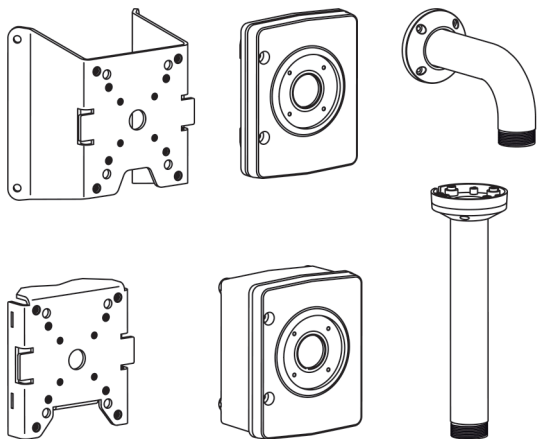

Удобство и простота использования: простая и гибкая установка

Это дополнительное оборудование отличается удобством и простотой использования, начиная с простого процесса выбора с помощью инструмента выбора продуктов Bosch для определения правильной комбинации дополнительного оборудования для камеры.

В зависимости от сценария установки можно использовать кронштейн для монтажа на стену, потолок или крышу. Кроме того, доступны кронштейны для монтажа на столб и угол. Бокс видеонаблюдения, настенная монтажная пластина и коробки для установки на поверхность предоставляют дополнительную гибкость специалистам по установке. Адаптерная пластина для камер позволяет использовать широкий ассортимент камер с этими вариантами установки.

Адаптерная пластина подвешенного монтажа

Каждая совместимая камера имеет собственную адаптерную пластину для подвешенного монтажа. Эти адаптеры специально предназначены для использования с модульным дополнительным оборудованием. Это безопасное и надежное решение для установки выбранной камеры на кронштейн для монтажа на стену NDA-U-WMT, кронштейн для монтажа на трубу NDA-U-PMT или кронштейн для монтажа на парапет NDA-U-RMT.