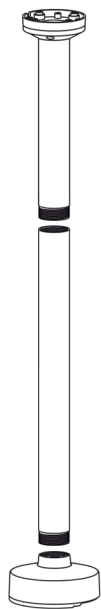

Подвесной кронштейн для монтажа на трубу

Подвесной кронштейн для монтажа на трубу позволяет повесить камеру под потолком. В случае высоких потолков длину можно увеличить, добавив удлинительную трубу. Кронштейн обеспечивает удобство работы с кабелями или может быть объединен с дополнительной коробкой для установки на поверхность для подключений кабелепровода.

Систему можно расширить с помощью бокса видеонаблюдения, который обеспечит подачу питания и дополнительное пространство для безопасной установки дополнительного оборудования.

Используйте предназначенную для вашей камеры монтажную пластину для установки камеры.