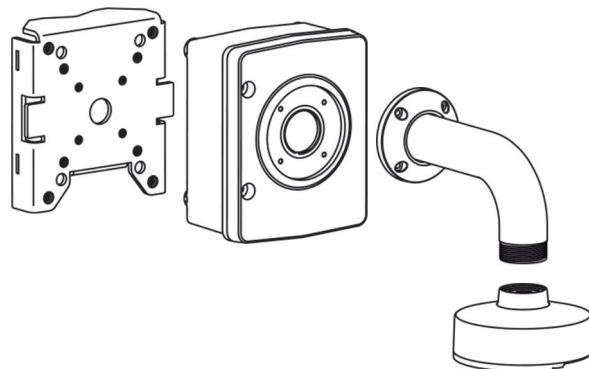

Адаптер для установки на столб

Этот адаптер позволяет выполнять установку камеры на столб или мачту. После закрепления адаптера на столбе можно добавить кронштейн для монтажа на стену или бокс видеонаблюдения для выполнения установки, полностью защищенной от атмосферных воздействий.