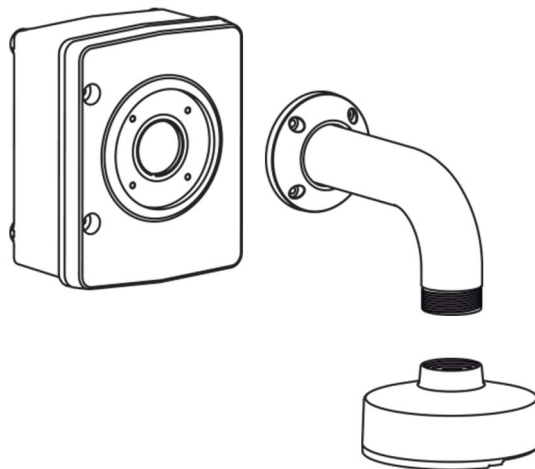

В зависимости от сценария установки можно использовать кронштейн для монтажа на стену, потолок или крышу. Кроме того, доступны кронштейны для монтажа на столб и угол. Бокс видеонаблюдения, настенная монтажная пластина и коробки для установки на поверхность предоставляют дополнительную гибкость специалистам по установке. Адаптерная пластина для камер позволяет использовать широкий ассортимент камер с этими вариантами установки.

Адаптерная пластина подвешенного монтажа

Каждая совместимая камера имеет собственную адаптерную пластину для подвешенного монтажа. Эти адаптеры специально предназначены для использования с модульным дополнительным оборудованием. Это безопасное и надежное решение для установки выбранной камеры на кронштейн для монтажа на стену NDA-U-WMT, кронштейн для монтажа на трубу NDA-U-PMT или кронштейн для монтажа на парапет NDA-U-RMT.

Подвесной кронштейн для монтажа на стену

Подвесной кронштейн для монтажа на стену поддерживает несколько сценариев установки, включая прямую установку на стену, столб или угол с помощью подходящего адаптера. Встроенное шарнирное соединение всегда обеспечивает выравнивание установленной камеры. Кронштейн обеспечивает удобство работы с кабелями или может быть объединен с дополнительными коробками для установки на поверхность для подключений кабелепровода.