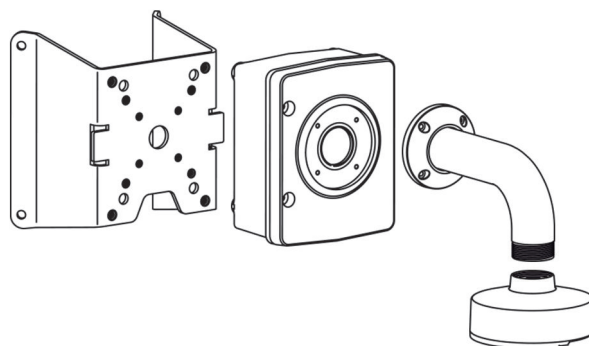

Адаптер для установки на угол

Адаптер для установки на угол позволяет выполнять простую установку на угол здания. Закрепив адаптер, можно добавить кронштейн для монтажа на стену и бокс видеонаблюдения для обеспечения установки, полностью защищенной от атмосферных воздействий.