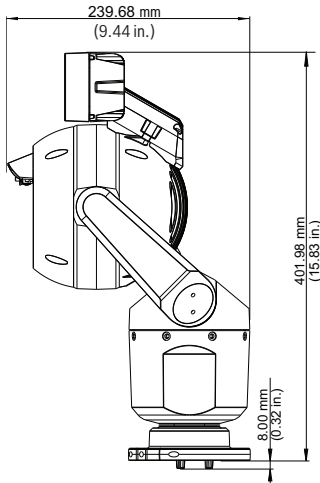

Конструкция

Габариты (Ш x В x Г)	215 x 115 x 117 мм
Вес	1,2 кг

Материал конструкции	Алюминиевый сплав, устойчивый к коррозии, с отверстиями из поликарбоната
Стандартные цвета	Черный (RAL 9005), белый (RAL 9010) или серый (RAL 7001, доступен не для всех регионов)
Цвет покрытия	Предварительно обработанная поверхность, покрытая порошковой краской, шлифовка

Габаритные чертежи

Вид спереди, вертикально — с проектором

Вид спереди, вертикально — с проектором в перевернутом положении

Вид спереди — с проектором в перевернутом положении

Вид сбоку – с проектором в перевернутом положении