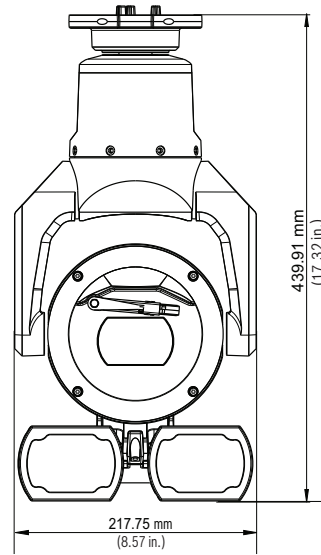

Конструкция

Габариты (Ш x В x Г)	215 x 115 x 117 мм
Вес	1,2 кг

Материал конструкции	Алюминиевый сплав, устойчивый к коррозии, с отверстиями из поликарбоната
Стандартные цвета	Черный (RAL 9005), белый (RAL 9010) или серый (RAL 7001, доступен не для всех регионов)
Цвет покрытия	Предварительно обработанная поверхность, покрытая порошковой краской, шлифовка

Габаритные чертежи

Вид спереди, вертикально — с проектором

Вид спереди, вертикально — с проектором в перевернутом положении

Вид спереди — с проектором в перевернутом положении

Вид сбоку – с проектором в перевернутом положении