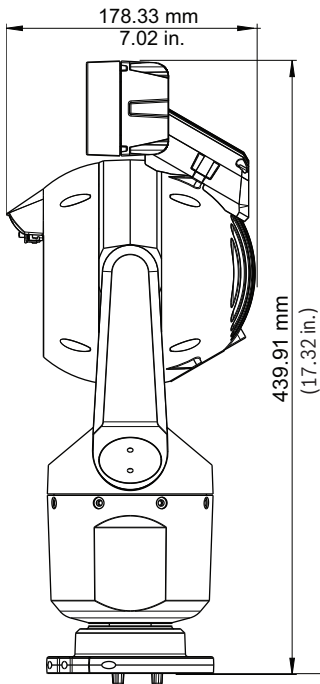

Конструкция

Габариты (Ш x В x Г)	215 x 115 x 117 мм
Вес	1,2 кг

Материал конструкции	Алюминиевый сплав, устойчивый к коррозии, с отверстиями из поликарбоната
Стандартные цвета	Черный (RAL 9005), белый (RAL 9010) или серый (RAL 7001, доступен не для всех регионов)
Цвет покрытия	Предварительно обработанная поверхность, покрытая порошковой краской, шлифовка

Габаритные чертежи

Вид спереди, вертикально — с проектором

Вид спереди, вертикально — с проектором в перевернутом положении

Вид спереди — с проектором в перевернутом положении

Вид сбоку – с проектором в перевернутом положении