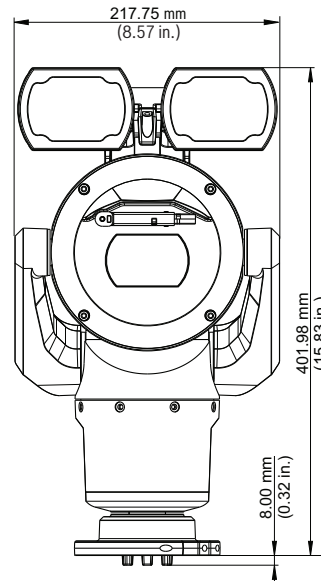

Конструкция

Габариты (Ш x В x Г)	215 x 115 x 117 мм
Вес	1,2 кг

Материал конструкции	Алюминиевый сплав, устойчивый к коррозии, с отверстиями из поликарбоната
Стандартные цвета	Черный (RAL 9005), белый (RAL 9010) или серый (RAL 7001, доступен не для всех регионов)
Цвет покрытия	Предварительно обработанная поверхность, покрытая порошковой краской, шлифовка

Габаритные чертежи

Вид спереди, вертикально — с проектором

Вид спереди, вертикально — с проектором в перевернутом положении

Вид спереди — с проектором в перевернутом положении

Вид сбоку – с проектором в перевернутом положении