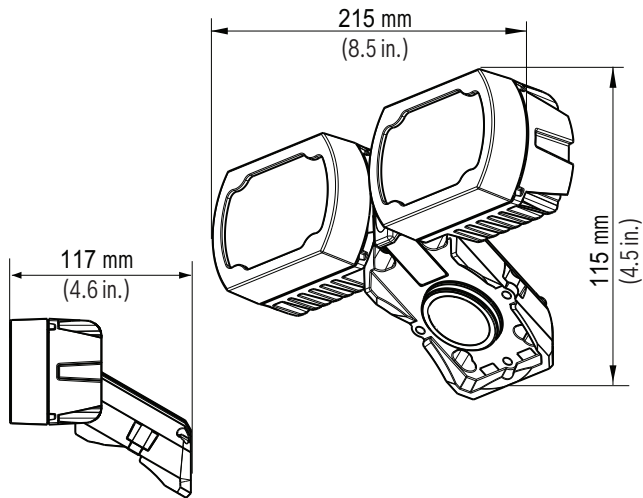

Материал конструкции	Алюминиевый сплав, устойчивый к коррозии, с отверстиями из поликарбоната
Стандартные цвета	Черный (RAL 9005), белый (RAL 9010) или серый (RAL 7001, доступен не для всех регионов)
Цвет покрытия	Предварительно обработанная поверхность, покрытая порошковой краской, шлифовка

Габаритные чертежи

Вид спереди, вертикально — с проектором