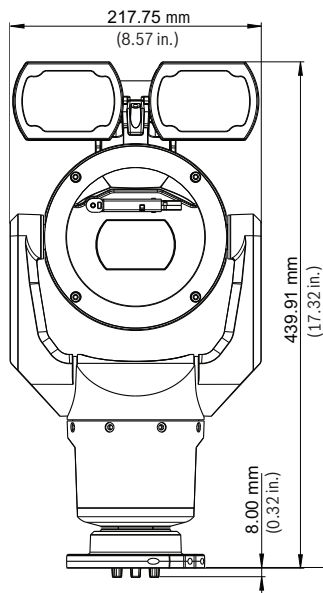

Материал конструкции	Алюминиевый сплав, устойчивый к коррозии, с отверстиями из поликарбоната
Стандартные цвета	Черный (RAL 9005), белый (RAL 9010) или серый (RAL 7001, доступен не для всех регионов)
Цвет покрытия	Предварительно обработанная поверхность, покрытая порошковой краской, шлифовка

Габаритные чертежи

Вид спереди, вертикально — с проектором