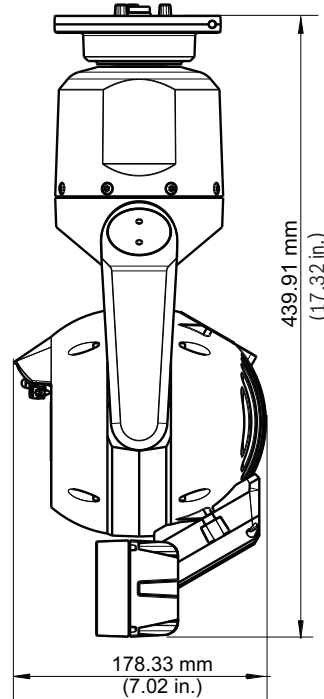

Вид сбоку, с проектором – в перевернутом положении

Информация для заказа

Проектор MIC-ILB-100, комбинированный ИК/белый свет, корпус черного цвета

Дополнительный проектор для камер серии MIC7000. Комбинирование инфракрасного света (с длиной волны 850 нм) + Белый свет (светодиоды 6700К).

Черный (RAL 9005). Гладкая отделка.

Не подходит для extreme low temperature models.
номер для заказа **MIC-ILB-100**

Проектор MIC-ILW-100, комбинированный ИК/белый свет, корпус белого цвета

Дополнительный проектор для камер серии MIC7000. Комбинирование инфракрасного света (с длиной волны 850 нм) + Белый свет (светодиоды 6700К).

Белый (RAL 9010). Гладкая отделка.

Не подходит для extreme low temperature models.
номер для заказа **MIC-ILW-100**

Проектор MIC-ILG-100, комбинированный ИК/белый свет, корпус серого цвета

Дополнительный проектор для камер серии MIC7000. Комбинирование инфракрасного света (с длиной волны 850 нм) + Белый свет (светодиоды 6700К).

Серый (RAL 7001). Доступно не во всех регионах.
Гладкая отделка.

Не подходит для extreme low temperature models.
номер для заказа **MIC-ILG-100**