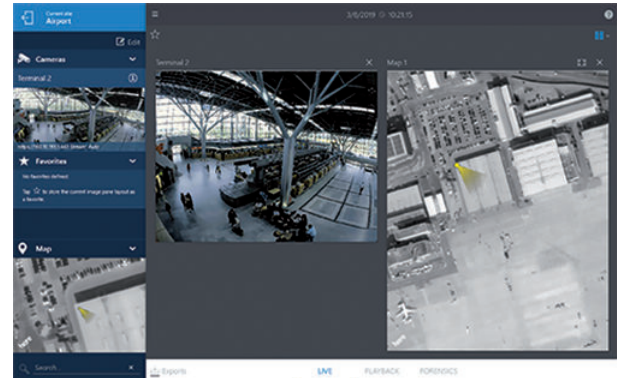

### Kameraların canlı izlenmesi

Video Security Client ana monitörü (**Canlı** izleme) Windows'da 8 adede kadar IP kameradan veya Android ve iOS'ta 4 adede kadar IP kameradan oluşan bir karmanın aynı anda izlenmesini sağlar. Video pencereleri için çeşitli yerleşimler seçebilirsiniz. Birden fazla kamera sürüklenerek kullanıcı tanımlı görünümde gösterilebilir. Kamera görüntülerinin mantıksal bir birleşimini gösteren tek görünüm her kullanıcı tarafından serbestçe tanımlanabilir. Bu

## Kaydedilen videonun kayıttan izlenmesi ve video klip aktarılması

**Kayıttan izleme** görünümü, 8 adede kadar kameranın kayıtlı videolarının eş zamanlı olarak yeniden oynatılması ve dışa aktarılması için optimize edilmiştir. Kayıt kaynakları, DIVAR IP ailesi ve SD kart kayıtlarıdır. Zaman çizelgesi paneli, kayıtları zaman sırasında gösterir. Belirli bir zamandaki kayıtların yerinin saptanmasını kolaylaştırır. Tek pencere içi zaman çizelgeleri ile zaman içinde farklı noktalardan yapılan kayıtlar eş zamanlı olarak incelenebilir. Seçilen video süreleri, kolayca dışa aktarılabilir. Dışarı aktarılanlar, yerel olarak saklanabilir veya uygulama içinde FTP'ye veya Dropbox'a aktarılabilir. Ayrıca kaydedilen videonun hareketsiz anlık görüntüleri de dışa aktarılabilir.

### Canlı görünüm

- Kamera bağlantısı, ön izleme görüntüsü ve hızlı kamera erişimi için filtre içeren kamera listesi (tüm IP kameralar)
- Kullanıcı tarafından belirtilen sık kullanılan görüntüler listesi
- Durum içeren yeniden oynatma
- Yanıt verme, PTZ kontrolü ve anında kayıttan izleme özelliğine sahip canlı kamera görüntülerinin gösteren özelleştirilebilir ızgaralar
- **Canlı, Kayıttan İzleme, Adli** arasında geçiş sağlayan araç çubuğu
- Aşağıdakiler için dışa aktarma:
  - Anlık görüntülerin (JPEG) yerel sabit sürücüyü veya e-postaya
  - Kayıtlı videoların (MP4) yerel sabit sürücüyü (sadece Windows), FTP'ye veya Dropbox'a