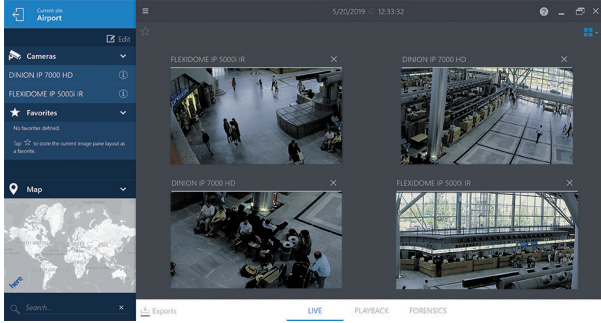

MFT-VSC Video Security Client

www.boschsecurity.com

BOSCH

Yaşam için teknoloji

- Birden fazla kameranın canlı izlenmesi
- Kullanımı ve kurulumu kolay
- Adli Arama
- Videoya uzaktan erişim

Video Security Client, pazarda IP kameraların ve cihazların yerel olarak ve uzaktan izlenmesi için Bosch tarafından sunulan, kullanımı kolay video gözetim uygulamasıdır. Her biri en fazla 128 kamera olacak şekilde Windows'da 1-16 veya Android'de ve iOS'ta ise 1-256 sahadan oluşan küçük sistemleri destekleyen yazılım, süpermarketler, butikler, ofisler ve otelerde kayıp izleme için ideal tercihtir.

Video Security Client, ağ bağlantısı bulunan her yerde IP gözetim kameralarını canlı izlemeye ve yeniden oynatmaya imkan tanır. Uygulama, bağımsız IP kameraları veya DIVAR IP ailesindeki her türlü cihazı destekler. Video Security Client Bosch cihazlarına doğrudan bağlı olduğundan yerel yapılandırma gerekli değildir. Cihazlar daha iyi bir genel görünüm ve tek bir kuruluş için, uzak siteler olarak gösterilir.

Sisteme genel bakış

Kameraların canlı izlenmesi

Video Security Client ana monitörü (**Canlı** izleme) Windows'da 8 adede kadar IP kameradan veya Android ve iOS'ta 4 adede kadar IP kameradan oluşan bir karmanın aynı anda izlenmesini sağlar. Video pencereleri için çeşitli yerleşimler seçebilirsiniz. Birden fazla kamera sürüklenerek kullanıcı tanımlı görünümde gösterilebilir. Kamera görüntülerinin mantıksal bir birleşimini gösteren tek görünüm her kullanıcı tarafından serbestçe tanımlanabilir. Bu