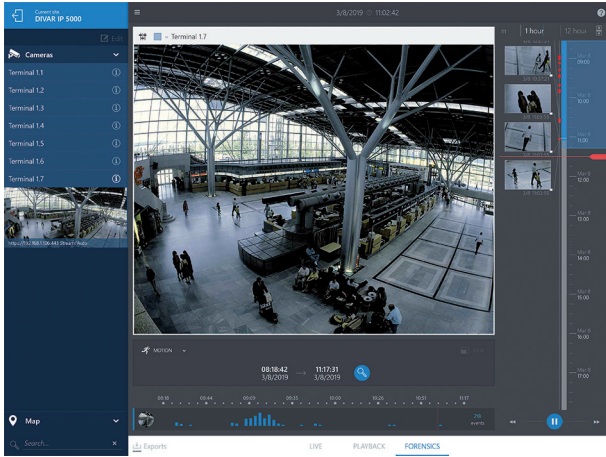

Kaydedilen videonun kayıttan izlenmesi ve video klip aktarılması

Kayıttan izleme görünümü, 8 adede kadar kameranın kayıtlı videolarının eş zamanlı olarak yeniden oynatılması ve dışa aktarılması için optimize edilmiştir. Kayıt kaynakları, DIVAR IP ailesi ve SD kart kayıtlarıdır. Zaman çizelgesi paneli, kayıtları zaman sırasında gösterir. Belirli bir zamandaki kayıtların yerinin saptanmasını kolaylaştırır. Tek pencere içi zaman çizelgeleri ile zaman içinde farklı noktalardan yapılan kayıtlar eş zamanlı olarak incelenebilir. Seçilen video süreleri, kolayca dışa aktarılabilir. Dışarı aktarılanlar, yerel olarak saklanabilir veya uygulama içinde FTP'ye veya Dropbox'a aktarılabilir. Ayrıca kaydedilen videonun hareketsiz anlık görüntüleri de dışa aktarılabilir.

Adli

Adli görünüm, Bosch CCTV ürünlerine özgü son derece gelişmiş arama kolaylıkları için arama kriterleri tanımlamaya yardımcı olur. Kullanıcı bu panelde bir kapıya veya belirli bir alana giren insan sayısı gibi karmaşık aramalar tanımlayabilir. Video Security Client kullanıcının uzaktan arama özelliklerini kullanarak her zaman her yerden olayları aramasını sağlar.

İşlevler

Canlı görünüm

- Kamera bağlantısı, ön izleme görüntüsü ve hızlı kamera erişimi için filtre içeren kamera listesi (tüm IP kameralar)
- Kullanıcı tarafından belirtilen sık kullanılan görüntüler listesi
- Durum içeren yeniden oynatma
- Yanıt verme, PTZ kontrolü ve anında kayıttan izleme özelliğine sahip canlı kamera görüntülerinin gösteren özelleştirilebilir ızgaralar
- **Canlı, Kayıttan İzleme, Adli** arasında geçiş sağlayan araç çubuğu
- Aşağıdakiler için dışa aktarma:
  - Anlık görüntülerin (JPEG) yerel sabit sürücüyü veya e-postaya
  - Kayıtlı videoların (MP4) yerel sabit sürücüyü (sadece Windows), FTP'ye veya Dropbox'a

- Coğrafi haritalarda yapı kullanarak kameraları yönetme, görüntüleme ve aralarında gezinme
- Haritalarda coğrafi başvuru yapılan VCA takip verileri (varsa)
- Çapraz kodlayıcının (varsa) kolay seçimi

Kayıttan izleme görünümü

- Kamera bağlantısı, ön izleme görüntüsü ve hızlı kamera erişimi için filtre içeren kamera listesi (tüm IP kameralar)
- Kullanıcı tarafından belirtilen sık kullanılan görüntüler listesi
- Kayıtlı videoları görüntüleyen özelleştirilebilir ızgaralar
- Takvim ve zaman aralığı arama işlevi ve dışa aktarma seçimiyle eş zamanlı olarak Windows'da 8 kamera veya Android ve iOS'ta 4 kameradan alınan her video için çalışma alanı ve tek zaman çizelgesine yönelik genel zaman çizelgesi
- Aşağıdakiler için dışa aktarma:
  - Anlık görüntülerin (JPEG) yerel sabit sürücüyü veya e-postaya
  - Videoların (MP4) yerel sabit sürücüyü (sadece Windows), FTP'ye veya Dropbox'a
- Çapraz kodlayıcının (varsa) kolay seçimi

Adli görünüm

- Kamera bağlantısı, ön izleme görüntüsü ve hızlı kamera erişimi için filtre içeren kamera listesi (tüm IP kameralar)
- Belirli olaylar için uzaktan arama özellikleri: Zaman çizelgesinde veya takvim arama işlevinde **Her türlü hareket, Bir çizgiyi geçme Alandaki nesne veya Yüz algılama**
- Arama sonuçları için faaliyet grafiği

Birlikte verilen parçalar

Miktar	Bileşen
1	Ücretsiz Video Security Client uygulaması

Teknik özellikler

İşletim sistemi	Uygulama aşağıdakilere sahip telefonlar, tabletler ve dizüstü bilgisayarlarda çalışır: OpenGL ES 3.0 veya üzeri bulunan Android 6.0 veya üzeri, iOS 11 veya üzeri, Windows 10.1607 "Anniversary Update" (64 bit) veya üzeri
Ağ bağlantısı	Otomatik güncelleme kontrolü ve haritalar gibi ek özellikler için İnternet bağlantısı gereklidir.

Sipariş bilgileri

MFT-VSC Video Security Client