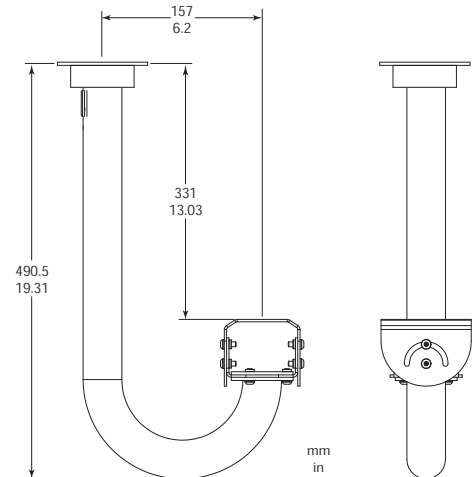

Notas de instalação/configuração

LTC 9210/01 e LTC 9223/01 Suporte de montagem em coluna para utilização no interior

mm (in)

LTC 9215/00 Suporte de parede para utilização no exterior

LTC 9215/00S Suporte de parede curto para utilização no interior

LTC 9219/01 Suporte de montagem em J de cablagem direta para utilização no interior

Dados técnicos

Informação

Os suportes têm de ser instalados da forma indicada.

LTC 9210/01 Suporte de montagem em coluna

Especificações mecânicas

Cabeça de montagem	Rotação horizontal de 360°, rotação vertical de 180° ajustáveis
Dimensões (L x A)	307 x 138 mm (12,07 x 5,45 pol.)
Peso	0,4 kg (0,9 lb)
Carga máxima	5 kg (11 lb)
Cor	Cinzeno frio 3C

LTC 9215/00S Suporte de montagem em parede de 18 cm

Especificações mecânicas

Cabeça de montagem	Rotação horizontal de 360°, rotação vertical de 180° ajustáveis
Dimensões (L x A)	180 x 138 mm (7,09 x 5,45 pol.)