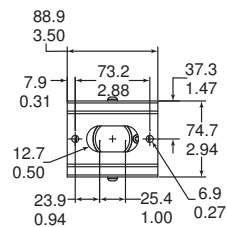

Notas de instalação/configuração

LTC 9210/01 e LTC 9223/01 Suporte de montagem em coluna para utilização no interior

mm (in)

LTC 9215/00 Suporte de parede para utilização no exterior

LTC 9215/00S Suporte de parede curto para utilização no interior

LTC 9219/01 Suporte de montagem em J de cablagem direta para utilização no interior

Dados técnicos

Informação

Os suportes têm de ser instalados da forma indicada.

LTC 9210/01 Suporte de montagem em coluna

Especificações mecânicas

Cabeça de montagem	Rotação horizontal de 360°, rotação vertical de 180° ajustáveis
Dimensões (L x A)	307 x 138 mm (12,07 x 5,45 pol.)
Peso	0,4 kg (0,9 lb)
Carga máxima	5 kg (11 lb)
Cor	Cinzeno frio 3C

LTC 9215/00S Suporte de montagem em parede de 18 cm

Especificações mecânicas

Cabeça de montagem	Rotação horizontal de 360°, rotação vertical de 180° ajustáveis
Dimensões (L x A)	180 x 138 mm (7,09 x 5,45 pol.)