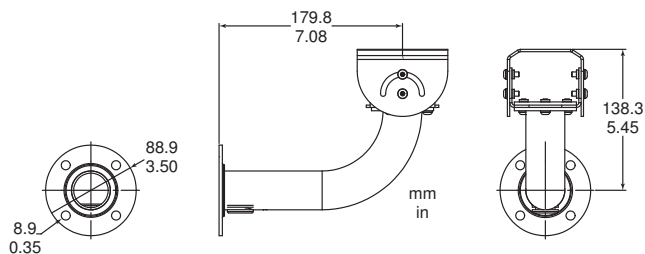

Os LTC 9210/01, LTC 9215/00, LTC 9215/00S, LTC 9219/01 e LTC 9223/01 suportes de montagem de cablagem direta são unidades de montagem para interior/exterior concebidas para instalações de câmaras fixas ou de caixas de câmara até uma carga nominal de 5 kg (11 lb). Estes modelos são feitos de alumínio leve e apresentam uma construção soldada, proporcionando um suporte de montagem para câmara extremamente rígido. Além disso, a versátil cabeça articulada roda a 360° e inclina-se a 180° para o máximo de flexibilidade. O design tubular direto proporciona a gestão dos cabos desde a cabeça de montagem até à superfície de montagem. Estes suportes são compatíveis com as caixas para interior da série UHI e as caixas de proteção para exterior da série UHO. Todos os suportes são fornecidos completamente montados.

Notas de instalação/configuração

LTC 9210/01 e LTC 9223/01 Suporte de montagem em coluna para utilização no interior

mm (in)

LTC 9215/00 Suporte de parede para utilização no exterior

LTC 9215/00S Suporte de parede curto para utilização no interior

Especificações mecânicas

Cabeça de montagem	Rotação horizontal de 360°, rotação vertical de 180° ajustáveis
Dimensões (L x A)	307 x 138 mm (12,07 x 5,45 pol.)
Peso	0,4 kg (0,9 lb)
Carga máxima	5 kg (11 lb)
Cor	Cinzeno frio 3C

LTC 9215/00S Suporte de montagem em parede de 18 cm

Especificações mecânicas

Cabeça de montagem	Rotação horizontal de 360°, rotação vertical de 180° ajustáveis
Dimensões (L x A)	180 x 138 mm (7,09 x 5,45 pol.)