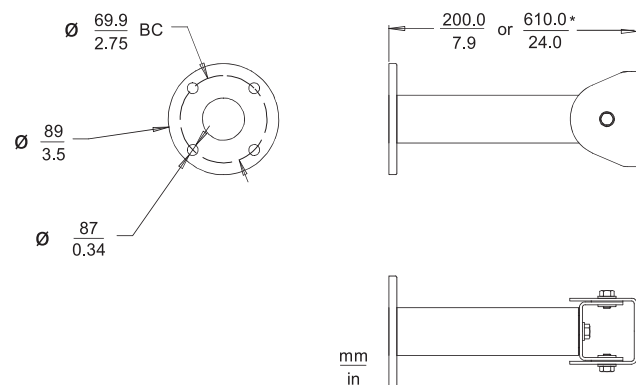

Notas de instalação/configuração

LTC 9210/01 e LTC 9223/01 Suporte de montagem em coluna para utilização no interior