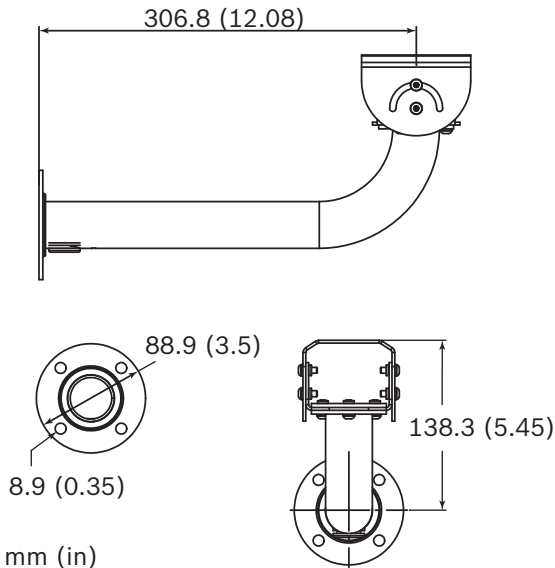

mm (in)

LTC 9215/00 Suporte de parede para utilização no exterior