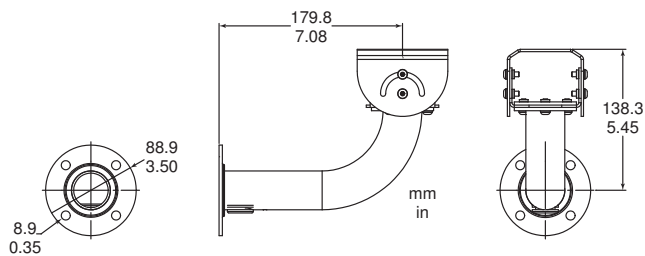

## Huomautuksia asennuksesta ja kokoonpanosta

LTC 9210/01 ja LTC 9223/01 Palkki kiinnike sisäkäyttöön

mm (in)  
LTC 9215/00 Seinäkiinnike ulkokäyttöön

LTC 9215/00S Lyhyt seinäpidike sisäkäyttöön

LTC 9219/01 Läpiviennillinen J-kiinnitys sisäkiinnitykseen

### Tekniset tiedot

|                   |   |
|-------------------|---|
| Kiinnityspidike   | Säädettävä: 360° panorointi, 180° kallistus |
| Mitat (L x K)     | 307 x 138 mm                                |
| Paino             | 0,4 kg                                      |
| Enimmäiskuormitus | 5 kg  |
| Väri              | Viileä harmaa 3C                            |

### Tekniset tiedot

|                   |   |
|-------------------|---|
| Kiinnityspidike   | Säädettävä: 360° panorointi, 180° kallistus |
| Mitat (pituus)    | 491 mm                                      |
| Paino             | 550 g                                       |
| Enimmäiskuormitus | 5 kg  |
| Väri              | Viileä harmaa 3C                            |

### Tekniset tiedot

|                 |   |
|-----------------|---|
| Kiinnityspidike | Säädettävä: 360° panorointi, 180° kallistus |
| Mitat (pituus)  | 610 mm                                      |
| Paino           | 544 g                                       |