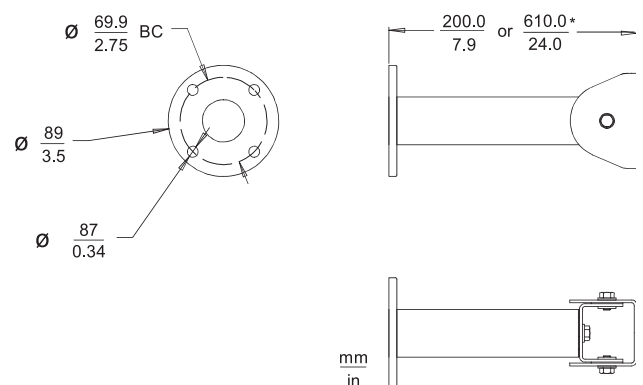

Huomautuksia asennuksesta ja kokoonpanosta

LTC 9210/01 ja LTC 9223/01 Palkki kiinnike sisäkäyttöön