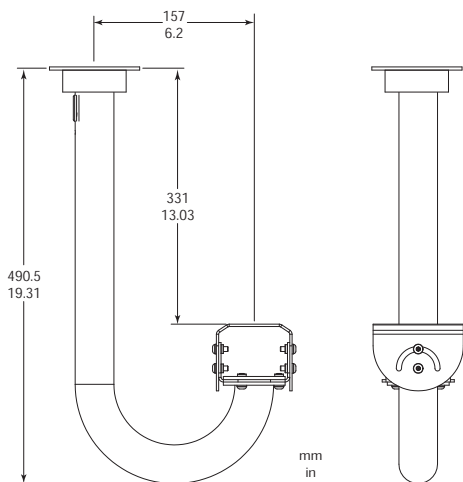

## Huomautuksia asennuksesta ja kokoonpanosta

LTC 9210/01 ja LTC 9223/01 Palkki kiinnike sisäkäyttöön

mm (in)  
LTC 9215/00 Seinäkiinnike ulkokäyttöön

LTC 9215/00S Lyhyt seinäpidike sisäkäyttöön

LTC 9219/01 Läpiviennillinen J-kiinnitys sisäkiinnitykseen

### Tekniset tiedot

|                   |   |
|-------------------|---|
| Kiinnityspidike   | Säädettävä: 360° panorointi, 180° kallistus |
| Mitat (L x K)     | 307 x 138 mm                                |
| Paino             | 0,4 kg                                      |
| Enimmäiskuormitus | 5 kg  |
| Väri              | Viileä harmaa 3C                            |

### Tekniset tiedot

|                 |   |
|-----------------|---|
| Kiinnityspidike | Säädettävä: 360° panorointi, 180° kallistus |
| Mitat (pituus)  | 610 mm                                      |
| Paino           | 544 g                                       |