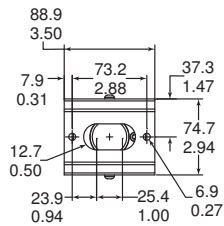

mm (in)
LTC 9215/00 Seinäkiinnike ulkokäyttöön