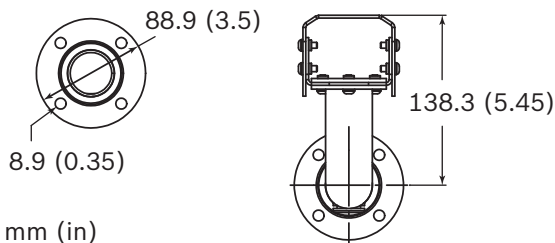

LTC 9219/01 Läpiviennillinen J-kiinnitys sisäkiinnitykseen

Tekniset tiedot

Huomautus

Kiinnikkeet on asennettava kuvatulla tavalla.

LTC 9210/01 Palkkiikiinnike

Tekniset tiedot

Kiinnityspidike	Säädettävä: 360° panorointi, 180° kallistus
Paino	0,3 kg
Enimmäiskuormitus	5 kg
Väri	Viileä harmaa 3C

LTC 9215/00 Seinäkiinnike 30 cm

Tekniset tiedot

Kiinnityspidike	Säädettävä: 360° panorointi, 180° kallistus
Mitat (L x K)	307 x 138 mm
Paino	0,4 kg
Enimmäiskuormitus	5 kg
Väri	Viileä harmaa 3C

LTC 9215/00S Seinäkiinnike 18 cm

Tekniset tiedot

Kiinnityspidike	Säädettävä: 360° panorointi, 180° kallistus
Mitat (L x K)	180 x 138 mm
Paino	0,3 kg
Enimmäiskuormitus	5 kg
Väri	Viileä harmaa 3C

LTC 9219/01 Läpiviennillinen J-muotoinen kattokiinnike

Tekniset tiedot

Kiinnityspidike	Säädettävä: 360° panorointi, 180° kallistus
Mitat (pituus)	491 mm
Paino	550 g
Enimmäiskuormitus	5 kg
Väri	Viileä harmaa 3C

LTC 9223/01 Palkkiikiinnike

Tekniset tiedot

Kiinnityspidike	Säädettävä: 360° panorointi, 180° kallistus
Mitat (pituus)	610 mm
Paino	544 g