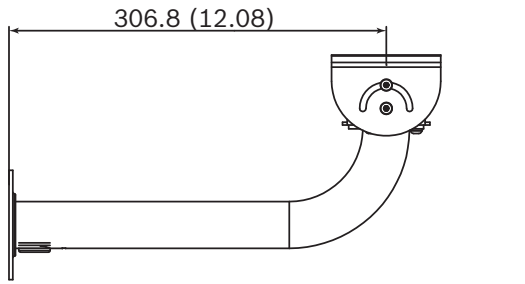

LTC 9219/01 Läpiviennillinen J-kiinnitys sisäkiinnitykseen

Tekniset tiedot

Huomautus

Kiinnikkeet on asennettava kuvatulla tavalla.

LTC 9210/01 Palkkiikiinnike

Tekniset tiedot

Kiinnityspidike	Säädettävä: 360° panorointi, 180° kallistus
Paino	0,3 kg
Enimmäiskuormitus	5 kg
Väri	Viileä harmaa 3C

LTC 9215/00 Seinäkiinnike 30 cm

Tekniset tiedot

Kiinnityspidike	Säädettävä: 360° panorointi, 180° kallistus
Mitat (L x K)	307 x 138 mm
Paino	0,4 kg
Enimmäiskuormitus	5 kg
Väri	Viileä harmaa 3C

LTC 9215/00S Seinäkiinnike 18 cm

Tekniset tiedot

Kiinnityspidike	Säädettävä: 360° panorointi, 180° kallistus
Mitat (L x K)	180 x 138 mm
Paino	0,3 kg
Enimmäiskuormitus	5 kg
Väri	Viileä harmaa 3C

LTC 9219/01 Läpiviennillinen J-muotoinen kattokiinnike

Tekniset tiedot

Kiinnityspidike	Säädettävä: 360° panorointi, 180° kallistus
Mitat (pituus)	491 mm
Paino	550 g
Enimmäiskuormitus	5 kg
Väri	Viileä harmaa 3C

LTC 9223/01 Palkkiikiinnike

Tekniset tiedot

Kiinnityspidike	Säädettävä: 360° panorointi, 180° kallistus
Mitat (pituus)	610 mm
Paino	544 g