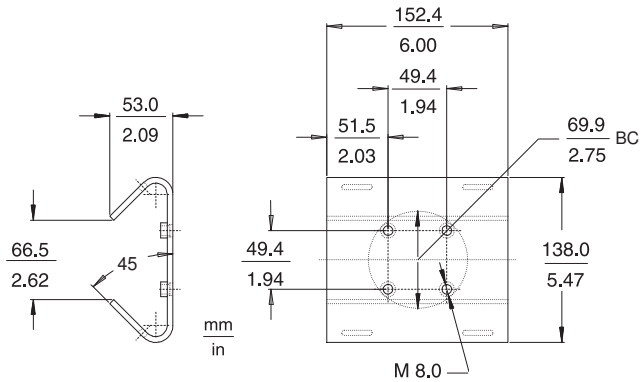

LTC 9210/00 是一款 200 毫米（8 英寸）柱式摄像机架，它由外径为 38 毫米（1.5 英寸）的铝质导管构成，端部焊接了一个用于表面安装的法兰。随附一个可调节安装头，用于安装摄像机或防护罩。安装头使用六角螺丝和摩擦垫圈。顶部安装板有三（3）个安装孔，便于安装。

LTC 9223/00 柱式摄像机架与 LTC 9210/00 类似，但其高度为 610 毫米（24 英寸）。LTC 9212/00 是一款 300 毫米（12 英寸）柱式摄像机架，它由外径为 38 毫米（1.5 英寸）的铝质导管构成，端部焊接了一个用于表面安装的法兰。此装置具有一个可调节安装头，装在 90 度弯角处，以便安装摄像机或防护罩。可调节安装头使用六角螺丝、摩擦垫圈和三个（3）安装孔，安装非常方便。

LTC 9213/01 是一款用于立杆摄像机架的适配器支架。通过它，可以方便地将 LTC 9212/00 摄像机架和 LTC 9215 系列直通式摄像机架安装到直径介于 3 至 15 英寸的立杆上。为了便于安装，它随附了不锈钢带。

安装/配置

LTC 9210/00 柱式摄像机架，200 毫米（8 英寸）
LTC 9223/00 柱式摄像机架，610 毫米（24 英寸）

LTC 9212/00 壁式摄像机架, 300 毫米 (12 英寸)

可调节安装头的外形尺寸

LTC 9213/01 立杆摄像机架适配器

技术规格

LTC 9210/00, LTC 9212/00, LTC 9223/00, LTC 9213/01

室内/室外摄像机架

最大负载	9 千克 (20 磅)
安装头	可灵活调节, 360° 摇摄, 180° 俯仰 (不适用于 LTC 9213/01)
颜色	浅灰色

LTC 9210/00 200 毫米 (8 英寸)

柱式摄像机架

LTC 9223/00 610 毫米 (24 英寸)

柱式摄像机架

毛重	
LTC 9210/00	300 克 (0.6 磅)
LTC 9223/00	544 克 (1.2 磅)
LTC 9213/01 立杆摄像机架适配器	
安装硬件	配备 2 根 1.5 米 (5 英尺) 不锈钢带, 2 个带夹, 4 颗六角螺丝和 4 个锁紧垫圈。
选件	提供 TC9311PM3T 系带工具。有关球形防护罩的信息, 请参阅附件数据表。
毛重	850 克 (1.9 磅)