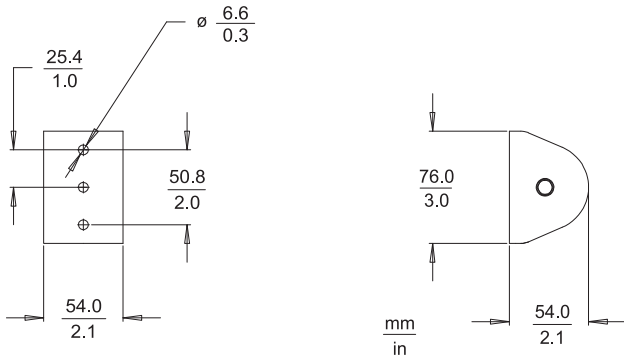

LTC 9210/00 是一款 200 毫米（8 英寸）柱式摄像机架，它由外径为 38 毫米（1.5 英寸）的铝质导管构成，端部焊接了一个用于表面安装的法兰。随附一个可调节安装头，用于安装摄像机或防护罩。安装头使用六角螺丝和摩擦垫圈。顶部安装板有三（3）个安装孔，便于安装。

LTC 9223/00 柱式摄像机架与 LTC 9210/00 类似，但其高度为 610 毫米（24 英寸）。LTC 9212/00 是一款 300 毫米（12 英寸）柱式摄像机架，它由外径为 38 毫米（1.5 英寸）的铝质导管构成，端部焊接了一个用于表面安装的法兰。此装置具有一个可调节安装头，装在 90 度弯角处，以便安装摄像机或防护罩。可调节安装头使用六角螺丝、摩擦垫圈和三个（3）安装孔，安装非常方便。

LTC 9213/01 是一款用于立杆摄像机架的适配器支架。通过它，可以方便地将 LTC 9212/00 摄像机架和 LTC 9215 系列直通式摄像机架安装到直径介于 3 至 15 英寸的立杆上。为了便于安装，它随附了不锈钢带。

安装/配置

LTC 9210/00 柱式摄像机架，200 毫米（8 英寸）
LTC 9223/00 柱式摄像机架，610 毫米（24 英寸）

LTC 9212/00 壁式摄像机架, 300 毫米 (12 英寸)

可调节安装头的外形尺寸

LTC 9213/01 立杆摄像机架适配器

技术规格

LTC 9210/00, LTC 9212/00, LTC 9223/00, LTC 9213/01

室内/室外摄像机架

最大负载	9 千克 (20 磅)
安装头	可灵活调节, 360° 摇摄, 180° 俯仰 (不适用于 LTC 9213/01)
颜色	浅灰色

LTC 9210/00 200 毫米 (8 英寸)

柱式摄像机架

LTC 9223/00 610 毫米 (24 英寸)

柱式摄像机架

毛重	
LTC 9210/00	300 克 (0.6 磅)
LTC 9223/00	544 克 (1.2 磅)
LTC 9213/01 立杆摄像机架适配器	
安装硬件	配备 2 根 1.5 米 (5 英尺) 不锈钢带, 2 个带夹, 4 颗六角螺丝和 4 个锁紧垫圈。
选件	提供 TC9311PM3T 系带工具。有关球形防护罩的信息, 请参阅附件数据表。
毛重	850 克 (1.9 磅)