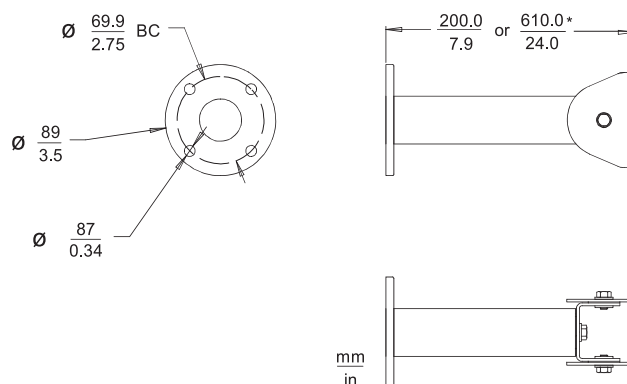

LTC 9210/00 是一款 200 毫米（8 英寸）柱式摄像机架，它由外径为 38 毫米（1.5 英寸）的铝质导管构成，端部焊接了一个用于表面安装的法兰。随附一个可调节安装头，用于安装摄像机或防护罩。安装头使用六角螺丝和摩擦垫圈。顶部安装板有三（3）个安装孔，便于安装。

LTC 9223/00 柱式摄像机架与 LTC 9210/00 类似，但其高度为 610 毫米（24 英寸）。LTC 9212/00 是一款 300 毫米（12 英寸）柱式摄像机架，它由外径为 38 毫米（1.5 英寸）的铝质导管构成，端部焊接了一个用于表面安装的法兰。此装置具有一个可调节安装头，装在 90 度弯角处，以便安装摄像机或防护罩。可调节安装头使用六角螺丝、摩擦垫圈和三个（3）安装孔，安装非常方便。

LTC 9213/01 是一款用于立杆摄像机架的适配器支架。通过它，可以方便地将 LTC 9212/00 摄像机架和 LTC 9215 系列直通式摄像机架安装到直径介于 3 至 15 英寸的立杆上。为了便于安装，它随附了不锈钢带。

安装/配置

LTC 9210/00 柱式摄像机架，200 毫米（8 英寸）
LTC 9223/00 柱式摄像机架，610 毫米（24 英寸）

LTC 9212/00 壁式摄像机架, 300 毫米 (12 英寸)

可调节安装头的外形尺寸

LTC 9213/01 立杆摄像机架适配器

技术规格

LTC 9210/00, LTC 9212/00, LTC 9223/00, LTC 9213/01

室内/室外摄像机架

最大负载	9 千克 (20 磅)
安装头	可灵活调节, 360° 摇摄, 180° 俯仰 (不适用于 LTC 9213/01)
颜色	浅灰色

LTC 9210/00 200 毫米 (8 英寸)

柱式摄像机架

LTC 9223/00 610 毫米 (24 英寸)

柱式摄像机架

毛重	
LTC 9210/00	300 克 (0.6 磅)
LTC 9223/00	544 克 (1.2 磅)
LTC 9213/01 立杆摄像机架适配器	
安装硬件	配备 2 根 1.5 米 (5 英尺) 不锈钢带, 2 个带夹, 4 颗六角螺丝和 4 个锁紧垫圈。
选件	提供 TC9311PM3T 系带工具。有关球形防护罩的信息, 请参阅附件数据表。
毛重	850 克 (1.9 磅)