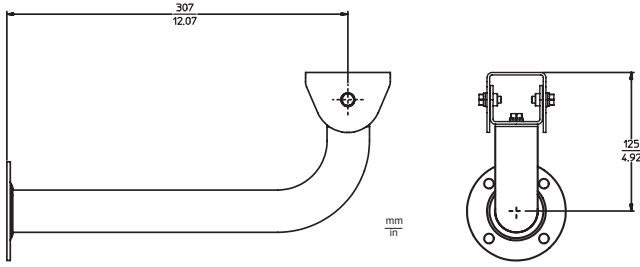

LTC 9210/00 是一款 200 毫米（8 英寸）柱式摄像机架，它由外径为 38 毫米（1.5 英寸）的铝质导管构成，端部焊接了一个用于表面安装的法兰。随附一个可调节安装头，用于安装摄像机或防护罩。安装头使用六角螺丝和摩擦垫圈。顶部安装板有三（3）个安装孔，便于安装。

LTC 9223/00 柱式摄像机架与 LTC 9210/00 类似，但其高度为 610 毫米（24 英寸）。LTC 9212/00 是一款 300 毫米（12 英寸）柱式摄像机架，它由外径为 38 毫米（1.5 英寸）的铝质导管构成，端部焊接了一个用于表面安装的法兰。此装置具有一个可调节安装头，装在 90 度弯角处，以便安装摄像机或防护罩。可调节安装头使用六角螺丝、摩擦垫圈和三个（3）安装孔，安装非常方便。

LTC 9213/01 是一款用于立杆摄像机架的适配器支架。通过它，可以方便地将 LTC 9212/00 摄像机架和 LTC 9215 系列直通式摄像机架安装到直径介于 3 至 15 英寸的立杆上。为了便于安装，它随附了不锈钢带。

安装/配置

LTC 9210/00 柱式摄像机架，200 毫米（8 英寸）
LTC 9223/00 柱式摄像机架，610 毫米（24 英寸）

LTC 9212/00 壁式摄像机架, 300 毫米 (12 英寸)

可调节安装头的外形尺寸

LTC 9213/01 立杆摄像机架适配器

技术规格

LTC 9210/00, LTC 9212/00, LTC 9223/00, LTC 9213/01

室内/室外摄像机架

最大负载	9 千克 (20 磅)
安装头	可灵活调节, 360° 摇摄, 180° 俯仰 (不适用于 LTC 9213/01)
颜色	浅灰色

LTC 9210/00 200 毫米 (8 英寸)

柱式摄像机架