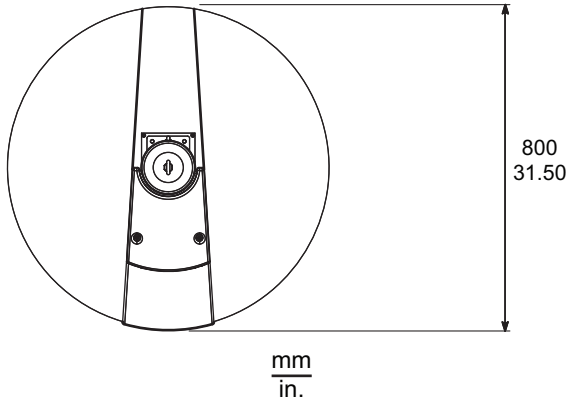

Kurulum/Konfigürasyon Açıklamaları

Hoparlör, D tipi kelepçeler (birlikte verilmez) kullanılarak çelik bir telle veya zincirle asılabilir. Hoparlörün hareket etmesini (dönme, sallanma gibi) engellemek amacıyla sabit askı gerektiren uygulamalar için ayrı bir aksesuar LM1-MSB-1 mevcuttur. Bu aksesuar, bir dizi çinko levhalı çelik montaj plakası içerir:

- hoparlörün üzerine ortalarak monte edilen bir plaka (sabitlenme noktalarıyla)
- tavan veya çatı yapısına sabitleme için bir plaka
- dört sabitleme pini ve yaylı klips
- dört sabitleme vidası

Montaj plakaları, standart 42,4 mm (DIN EN 10255) çaplı bir boruyla mekanik olarak bağlanabilir (Bosch tarafından sağlanmaz, ancak genellikle gereken uzunlukta mevcuttur).

Daha fazla güvenlik sağlamak amacıyla hoparlörde, isteğe bağlı emniyet kordonunun bağlanması için maksimum çekme gerinimi 1500 N olan bir delikli cıvata (M8 x13) bulunur.

Askı kapağının altındaki elektrik bağlantısı kutusu; devre geçişli bağlantıya olanak sağlayan kurulum kablosu bağlantısı ve isteğe bağlı hat/hoparlör denetim kartının dahili montajı için olanaklar sunar.

Boyutlar LS1-OC100E-1