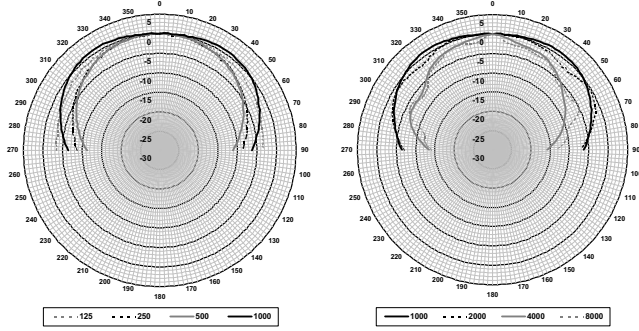

Boyutlar LS1-OC100E-1

Boyutlar LM1-MSB-1

Devre şeması

Frekans yanıtı

LS1-OC100E-1 dikey kutup şeması (0° ekseninde normalleştirilmiş, pembe gürültü oktavi)

LS1-OC100E-1 yatay kutup şeması (0° ekseninde normalleştirilmiş, pembe gürültü oktavı)

Oktav bandı hassasiyeti *

	Oktav SPL 1W/1m	Toplam oktav SPL 1W/1m	Toplam oktav SPL Pmaks./1m
125 Hz	91,2	-	-
250 Hz	92,1	-	-
500 Hz	90,5	-	-
1000 Hz	89,5	-	-
2000 Hz	90,1	-	-
4000 Hz	92,1	-	-
8000 Hz	91,8	-	-
A ağırlıklı	-	88,0	107,1
Lin ağırlıklı	-	89,7	109,0