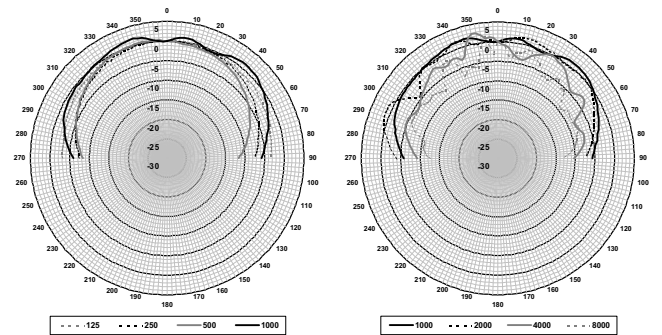

Boyutlar LS1-OC100E-1

Boyutlar LM1-MSB-1

Devre şeması

Frekans yanıtı

LS1-OC100E-1 dikey kutup şeması (0° ekseninde normalleştirilmiş, pembe gürültü oktavi)

LS1-OC100E-1 yatay kutup şeması (0° ekseninde normalleştirilmiş, pembe gürültü oktavı)

Oktav bandı hassasiyeti *

	Oktav SPL 1W/1m	Toplam oktav SPL 1W/1m	Toplam oktav SPL Pmaks./1m
125 Hz	91,2	-	-
250 Hz	92,1	-	-
500 Hz	90,5	-	-
1000 Hz	89,5	-	-
2000 Hz	90,1	-	-
4000 Hz	92,1	-	-
8000 Hz	91,8	-	-
A ağırlıklı	-	88,0	107,1
Lin ağırlıklı	-	89,7	109,0