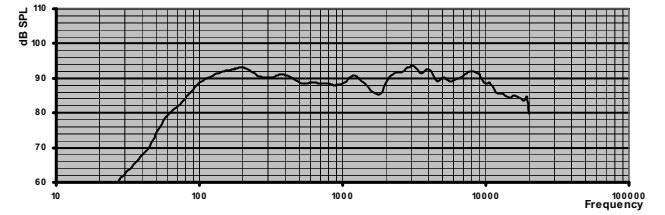

Frekans yanıtı