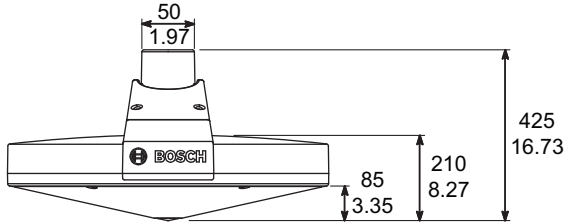

Kurulum/Konfigürasyon Açıklamaları

Hoparlör, D tipi kelepçeler (birlikte verilmez) kullanılarak çelik bir telle veya zincirle asılabilir. Hoparlörün hareket etmesini (dönme, sallanma gibi) engellemek amacıyla sabit askı gerektiren uygulamalar için ayrı bir aksesuar LM1-MSB-1 mevcuttur. Bu aksesuar, bir dizi çinko levhalı çelik montaj plakası içerir:

- hoparlörün üzerine ortalarak monte edilen bir plaka (sabitlenme noktalarıyla)
- tavan veya çatı yapısına sabitleme için bir plaka
- dört sabitleme pini ve yaylı klips
- dört sabitleme vidası

Montaj plakaları, standart 42,4 mm (DIN EN 10255) çaplı bir boruyla mekanik olarak bağlanabilir (Bosch tarafından sağlanmaz, ancak genellikle gereken uzunlukta mevcuttur).

Daha fazla güvenlik sağlamak amacıyla hoparlörde, isteğe bağlı emniyet kordonunun bağlanması için maksimum çekme gerinimi 1500 N olan bir delikli cıvata (M8 x13) bulunur.

Askı kapağının altındaki elektrik bağlantısı kutusu; devre geçişli bağlantıya olanak sağlayan kurulum kablosu bağlantısı ve isteğe bağlı hat/hoparlör denetim kartının dahili montajı için olanaklar sunar.

Boyutlar LS1-OC100E-1