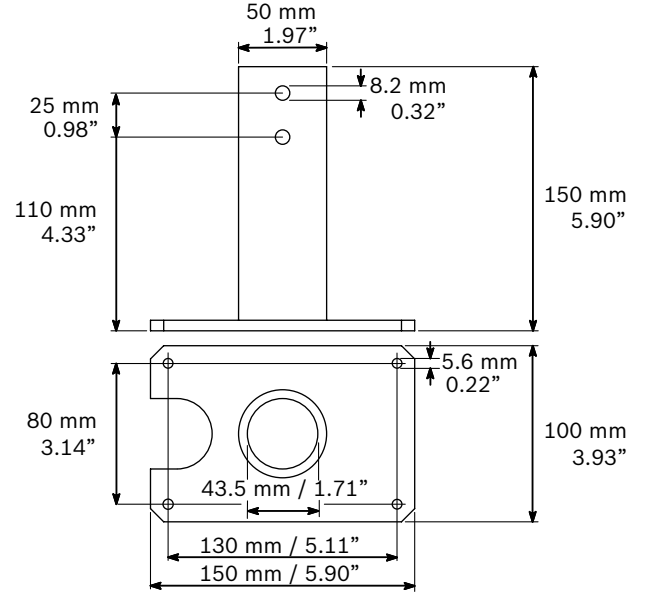

Boyutlar LM1-MSB-1