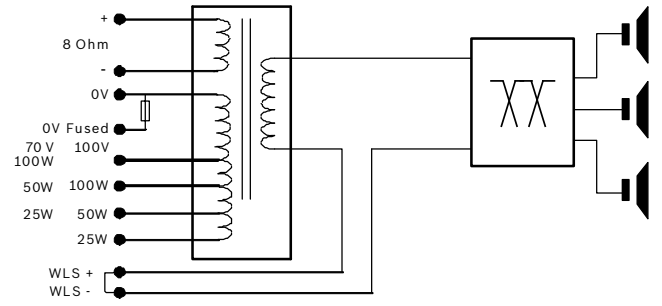

Devre şeması