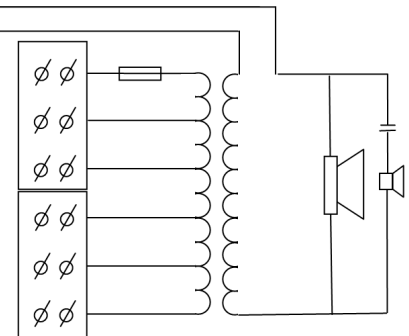

Schakelschema