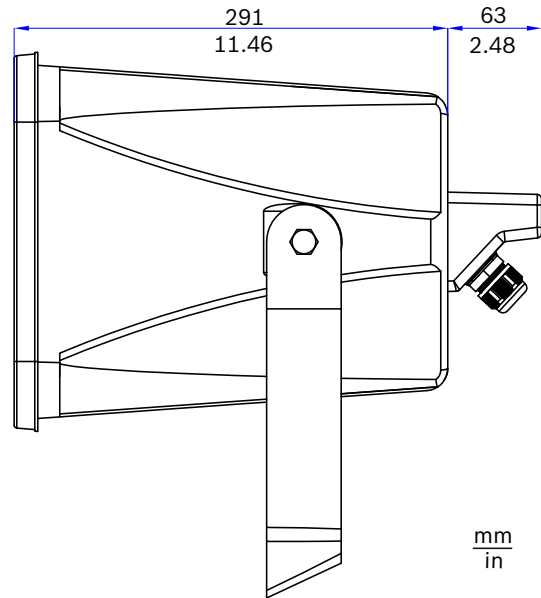

Veiligheid	conform EN 60065
Noodsituatie	conform EN 54-24 / BS 5839-8 / EN 60849
Zelfdovend ABS	conform UL 94 V 0
Bescherming tegen water en stof	conform IEC 60529, IP 66
Windkracht	conform NEN 6702 + A1, Bft 11

Regio	Certificiëring
Europa	CE
	CE DOP
	CPD

Installatie/configuratie

De hoornluidsprekers hebben een transformator voor 70 V en 100 V met vermogenstappen op de primaire wikkeling, zodat verschillende vermogensinstellingen mogelijk zijn.

Zo kan gemakkelijk nominaal vol vermogen, half vermogen, kwart vermogen of één achtste vermogen (bijvoorbeeld in stappen van 3 dB) worden geselecteerd door een aansluiting op de desbetreffende vermogenstap.

De aansluitkabel wordt naar buiten gevoerd via een ABS-kabelwartel (PG 13,5) in de achterkap. Ten behoeve van een doorlusverbinding is de afdekklaat voorzien van een tweede gat (dat bij aflevering standaard is afgedekt).

In de achterkap bevindt zich een voorbereiding voor inbouw van de optionele lijn-/luidsprekerbewakingsprint.

mm
in

Afmetingen

70 V	100 V
0	0
30 W	NC
15 W	30 W
7.5 W	15 W
3.75 W	7.5 W
NC	3.75 W