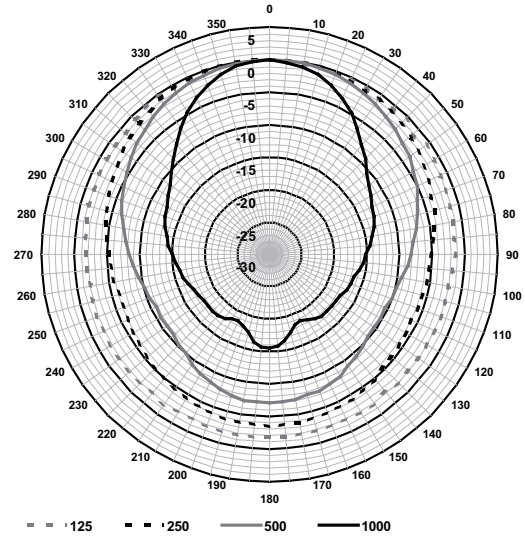

### Afmetingen

70 V	100 V
0	0
30 W	NC
15 W	30 W
7.5 W	15 W
3.75 W	7.5 W
NC	3.75 W

### Schakelschema

Afmetingen beugels

Frequentiebereik

Verticaal polair diagram (roze ruis-octaf, genormaliseerd op 0°-as)

Verticaal polair diagram (roze ruis-octaf, genormaliseerd op 0°-as)

Horizontaal polair diagram (roze ruis-octaf, genormaliseerd op 0°-as)

Horizontaal polair diagram (roze ruis-octaf, genormaliseerd op 0°-as)

Octaafbandgevoeligheid\*

	Octaaf-geluidsdrkniv eau 1W/1m	Totaal octaaf-geluidsdrkniv eau 1W/1m	Totaal octaaf-geluidsdrkniv eau Pmax/1m
125 Hz	87,8	-	-
250 Hz	95,5	-	-
500 Hz	97,6	-	-
1000 Hz	100,1	-	-
2000 Hz	100,4	-	-
4000 Hz	100,4	-	-