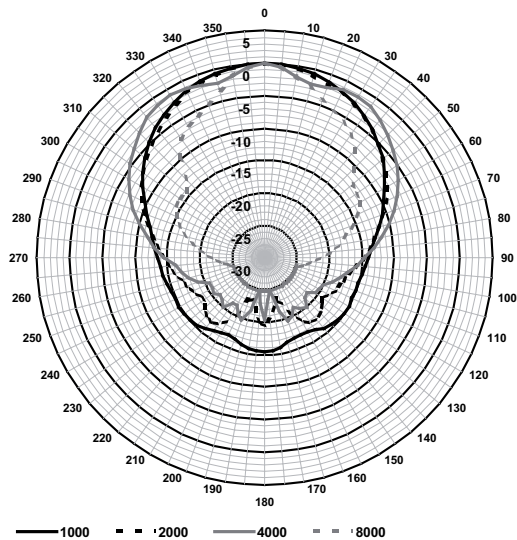

### Schakelschema

Afmetingen beugels

Frequentiebereik

Verticaal polair diagram (roze ruis-octaf, genormaliseerd op 0°-as)

Verticaal polair diagram (roze ruis-octaf, genormaliseerd op 0°-as)

Horizontaal polair diagram (roze ruis-octaf, genormaliseerd op 0°-as)

Horizontaal polair diagram (roze ruis-octaf, genormaliseerd op 0°-as)

Octaafbandgevoeligheid\*

	Octaaf-geluidsdrkniv eau 1W/1m	Totaal octaaf-geluidsdrkniv eau 1W/1m	Totaal octaaf-geluidsdrkniv eau Pmax/1m
125 Hz	87,8	-	-
250 Hz	95,5	-	-
500 Hz	97,6	-	-
1000 Hz	100,1	-	-
2000 Hz	100,4	-	-
4000 Hz	100,4	-	-