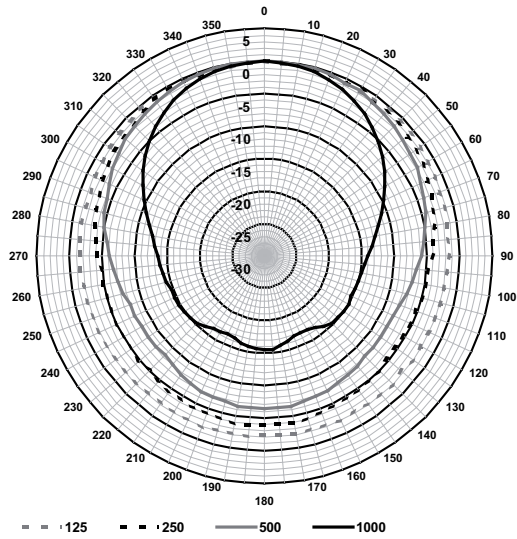

### Afmetingen

70 V	100 V
0	0
30 W	NC
15 W	30 W
7.5 W	15 W
3.75 W	7.5 W
NC	3.75 W

### Schakelschema

Afmetingen beugels

Frequentiebereik

Verticaal polair diagram (roze ruis-octaf, genormaliseerd op 0°-as)

Verticaal polair diagram (roze ruis-octaf, genormaliseerd op 0°-as)

Horizontaal polair diagram (roze ruis-octaf, genormaliseerd op 0°-as)