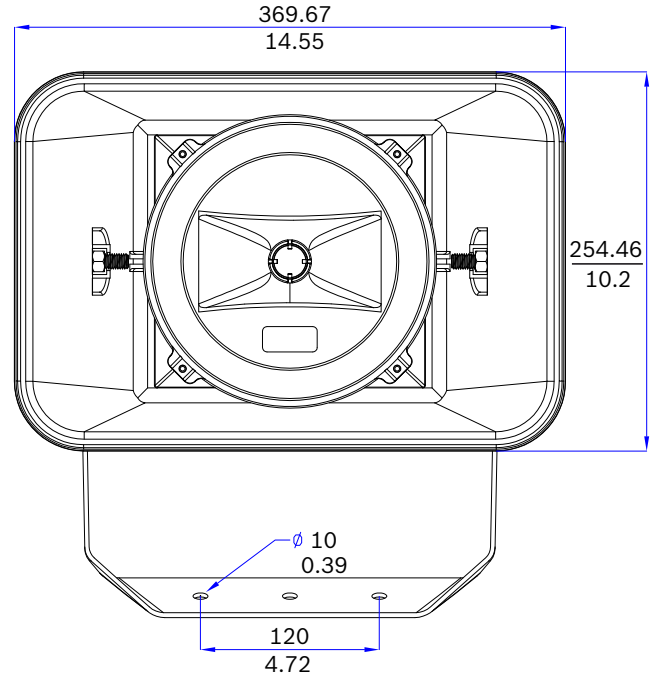

Veiligheid	conform EN 60065
Noodsituatie	conform EN 54-24 / BS 5839-8 / EN 60849
Zelfdovend ABS	conform UL 94 V 0
Bescherming tegen water en stof	conform IEC 60529, IP 66
Windkracht	conform NEN 6702 + A1, Bft 11

Regio	Certificiëring
Europa	CE
	CE DOP
	CPD

Installatie/configuratie

De hoornluidsprekers hebben een transformator voor 70 V en 100 V met vermogenstappen op de primaire wikkeling, zodat verschillende vermogensinstellingen mogelijk zijn.

Zo kan gemakkelijk nominaal vol vermogen, half vermogen, kwart vermogen of één achtste vermogen (bijvoorbeeld in stappen van 3 dB) worden geselecteerd door een aansluiting op de desbetreffende vermogenstap.

De aansluitkabel wordt naar buiten gevoerd via een ABS-kabelwartel (PG 13,5) in de achterkap. Ten behoeve van een doorlusverbinding is de afdekklaat voorzien van een tweede gat (dat bij aflevering standaard is afgedekt).

In de achterkap bevindt zich een voorbereiding voor inbouw van de optionele lijn-/luidsprekerbewakingsprint.

mm
in

Afmetingen

70 V	100 V
0	0
30 W	NC
15 W	30 W
7.5 W	15 W
3.75 W	7.5 W
NC	3.75 W