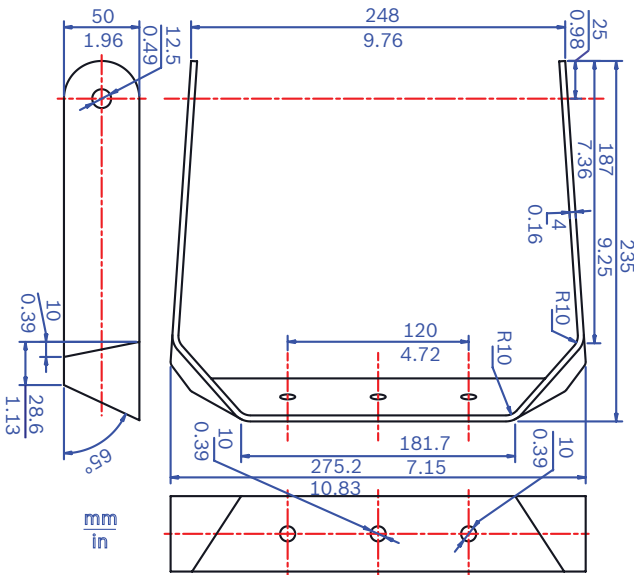

Afmetingen beugels