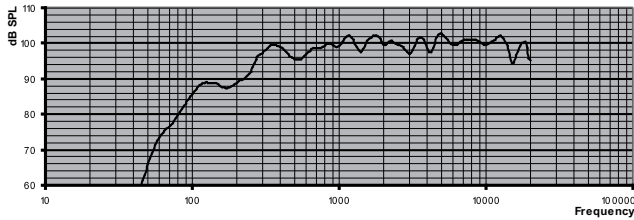

### Afmetingen

70 V	100 V
0	0
30 W	NC
15 W	30 W
7.5 W	15 W
3.75 W	7.5 W
NC	3.75 W

### Schakelschema

Afmetingen beugels

Frequentiebereik

Verticaal polair diagram (roze ruis-octaf, genormaliseerd op 0°-as)

Verticaal polair diagram (roze ruis-octaf, genormaliseerd op 0°-as)

Horizontaal polair diagram (roze ruis-octaf, genormaliseerd op 0°-as)