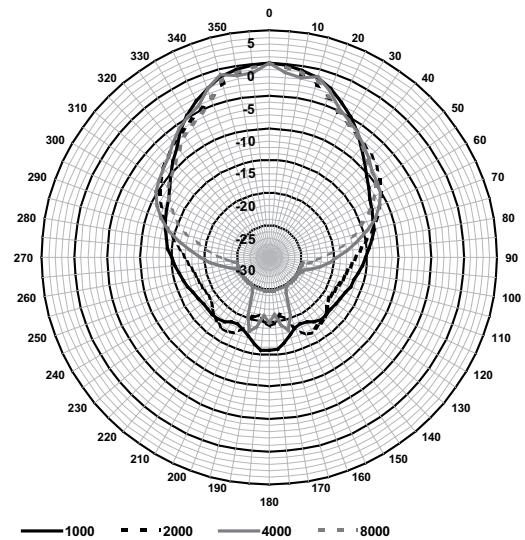

### Schakelschema

Afmetingen beugels

Frequentiebereik

Verticaal polair diagram (roze ruis-octaf, genormaliseerd op 0°-as)

Verticaal polair diagram (roze ruis-octaf, genormaliseerd op 0°-as)

Horizontaal polair diagram (roze ruis-octaf, genormaliseerd op 0°-as)

Horizontaal polair diagram (roze ruis-octaf, genormaliseerd op 0°-as)

Octaafbandgevoeligheid\*

	Octaaf-geluidsdrkniv eau 1W/1m	Totaal octaaf-geluidsdrkniv eau 1W/1m	Totaal octaaf-geluidsdrkniv eau Pmax/1m
125 Hz	87,8	-	-
250 Hz	95,5	-	-
500 Hz	97,6	-	-
1000 Hz	100,1	-	-
2000 Hz	100,4	-	-
4000 Hz	100,4	-	-