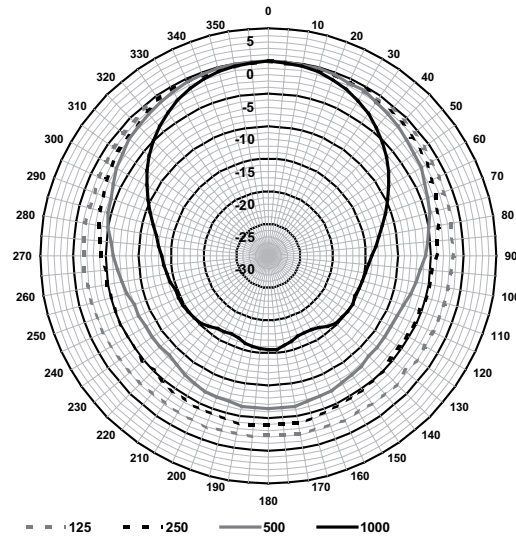

Στο πίσω κάλυμμα, υπάρχει αναμονή για εσωτερική τοποθέτηση προαιρετικής πλακέτας εποπτείας γραμμής/μεγαφώνου.

Διαστάσεις βραχίονα

Διαστάσεις

Διάγραμμα κυκλώματος

Απόκριση συχνότητας

Κατακόρυφο πολικό διάγραμμα (οκτάβα ροζ θορύβου, κανονικοποίηση σε άξονα 0°)

Κατακόρυφο πολικό διάγραμμα (οκτάβα ροζ θορύβου, κανονικοποίηση σε άξονα 0°)

Οριζόντιο πολικό διάγραμμα (οκτάβα ροζ θορύβου, κανονικοποίηση σε άξονα 0°)

Οριζόντιο πολικό διάγραμμα (οκτάβα ροζ θορύβου, κανονικοποίηση σε άξονα 0°)

* Δεδομένα τεχνικών χαρακτηριστικών σύμφωνα με το πρότυπο IEC 60268-5

Μηχανικά χαρακτηριστικά

Διαστάσεις (Υ x Π x Β)	255 x 370 x 354 mm (10,04 x 14,56 x 13,93 in)
Βάρος	5,5 kg (12,45 lb)

Χρώμα	Ανοιχτό γκρι (RAL 7035)
Υλικό (κόρνα / στήριγμα)	ABS / Αλουμίνιο
Διάμετρος καλωδίου	6 mm έως 12 mm (0,24 in έως 0,47 in)