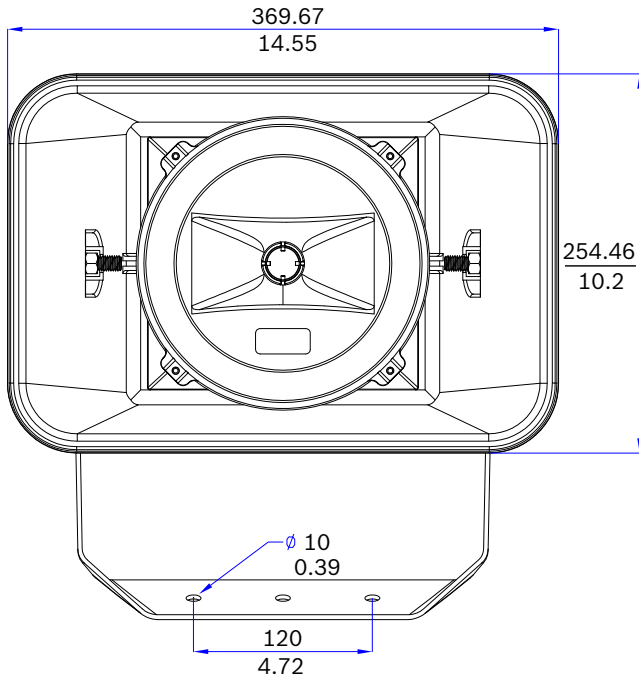

Διαστάσεις