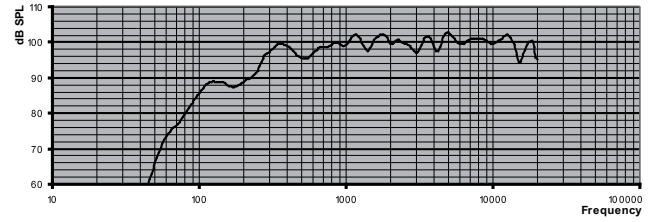

Στο πίσω κάλυμμα, υπάρχει αναμονή για εσωτερική τοποθέτηση προαιρετικής πλακέτας εποπτείας γραμμής/μεγαφώνου.

Διαστάσεις βραχίονα

Διαστάσεις

Διάγραμμα κυκλώματος

Απόκριση συχνότητας

Κατακόρυφο πολικό διάγραμμα (οκτάβα ροζ θορύβου, κανονικοποίηση σε άξονα 0°)