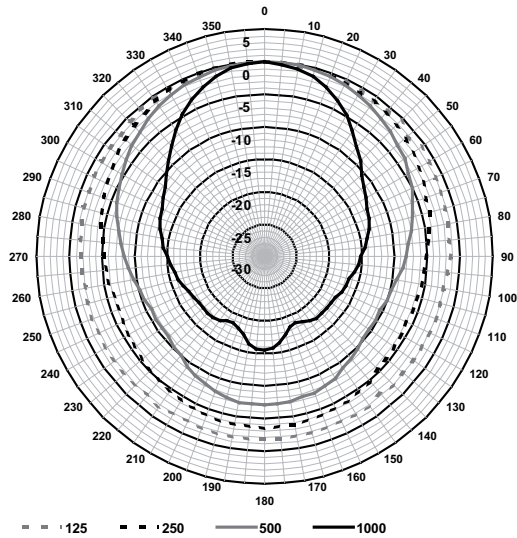

Στο πίσω κάλυμμα, υπάρχει αναμονή για εσωτερική τοποθέτηση προαιρετικής πλακέτας εποπτείας γραμμής/μεγαφώνου.

Διαστάσεις βραχίονα

Διαστάσεις

Διάγραμμα κυκλώματος

Απόκριση συχνότητας

Κατακόρυφο πολικό διάγραμμα (οκτάβα ροζ θορύβου, κανονικοποίηση σε άξονα 0°)

Κατακόρυφο πολικό διάγραμμα (οκτάβα ροζ θορύβου, κανονικοποίηση σε άξονα 0°)

Οριζόντιο πολικό διάγραμμα (οκτάβα ροζ θορύβου, κανονικοποίηση σε άξονα 0°)

Οριζόντιο πολικό διάγραμμα (οκτάβα ροζ θορύβου, κανονικοποίηση σε άξονα 0°)

* Δεδομένα τεχνικών χαρακτηριστικών σύμφωνα με το πρότυπο IEC 60268-5

Μηχανικά χαρακτηριστικά

Διαστάσεις (Υ x Π x Β)	255 x 370 x 354 mm (10,04 x 14,56 x 13,93 in)
Βάρος	5,5 kg (12,45 lb)

Χρώμα	Ανοιχτό γκρι (RAL 7035)
Υλικό (κόρνα / στήριγμα)	ABS / Αλουμίνιο
Διάμετρος καλωδίου	6 mm έως 12 mm (0,24 in έως 0,47 in)