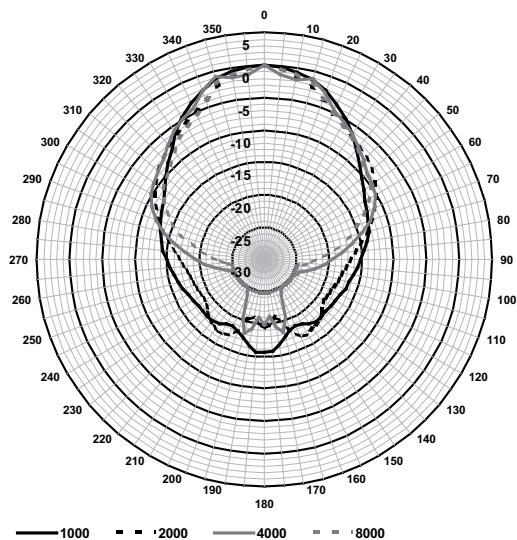

Στο πίσω κάλυμμα, υπάρχει αναμονή για εσωτερική τοποθέτηση προαιρετικής πλακέτας εποπτείας γραμμής/μεγαφώνου.

Διαστάσεις βραχίονα

Διαστάσεις

Διάγραμμα κυκλώματος

Απόκριση συχνότητας

Κατακόρυφο πολικό διάγραμμα (οκτάβα ροζ θορύβου, κανονικοποίηση σε άξονα 0°)

Κατακόρυφο πολικό διάγραμμα (οκτάβα ροζ θορύβου, κανονικοποίηση σε άξονα 0°)

Οριζόντιο πολικό διάγραμμα (οκτάβα ροζ θορύβου, κανονικοποίηση σε άξονα 0°)

Οριζόντιο πολικό διάγραμμα (οκτάβα ροζ θορύβου, κανονικοποίηση σε άξονα 0°)