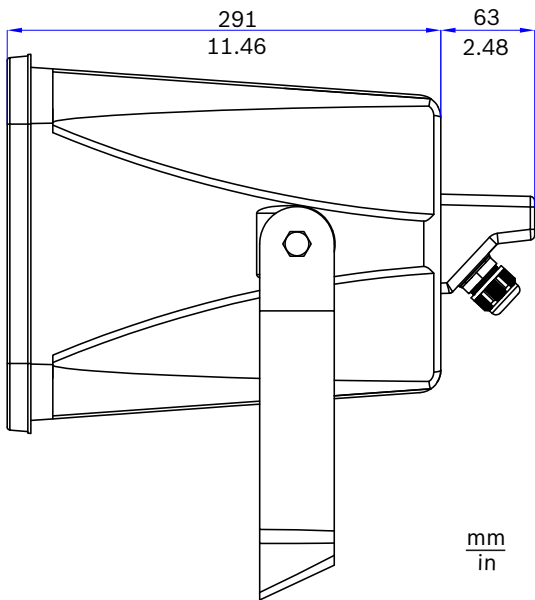

Διαστάσεις