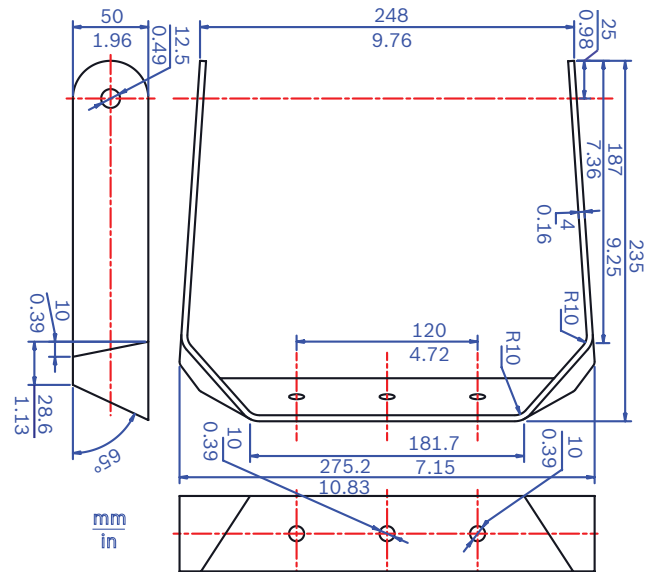

Ασφάλεια	σύμφωνα με το πρότυπο EN 60065
Έκτακτη ανάγκη	σύμφωνα με τα πρότυπα EN 54-24 / BS 5839-8 / EN 60849
ABS με δυνατότητα αυτο-πυρόσβεσης	σύμφωνα με το πρότυπο UL 94 V 0
Προστασία από νερό και σκόνη	σύμφωνα με τα πρότυπα IEC 60529, IP 66
Ένταση ανέμου	σύμφωνα με τα πρότυπα NEN 6702 + A1, Bft 11

Περιοχή	Πιστοποίηση
Ευρώπη	CE
	CE DOP
	CPD

Προγραμματισμός

Το μεγάφωνο τύπου κόρνας περιλαμβάνει ένα μετασηματιστή τόσο για 70 V όσο και για 100 V με δυνατότητα διαβάθμισης της ισχύος, για διαφορετικές ρυθμίσεις ισχύος.

Μπορείτε εύκολα να επιλέξετε πλήρη ισχύ, μισή ισχύ, ένα τέταρτο της ισχύος ή ένα όγδοο της ισχύος (σε βήματα των 3 dB) με σύνδεση στην κατάλληλη έξοδο. Το καλώδιο σύνδεσης διέρχεται μέσα από ένα εξάρτημα καλωδίου ABS (PG13.5) στο πίσω κάλυμμα. Για σύνδεση βρόχου διέλευσης, το πίσω κάλυμμα διαθέτει μια δεύτερη οπή (τυπικά καλυμμένη κατά την παράδοση)

Στο πίσω κάλυμμα, υπάρχει αναμονή για εσωτερική τοποθέτηση προαιρετικής πλακέτας εποπτείας γραμμής/μεγαφώνου.

Διαστάσεις βραχίονα