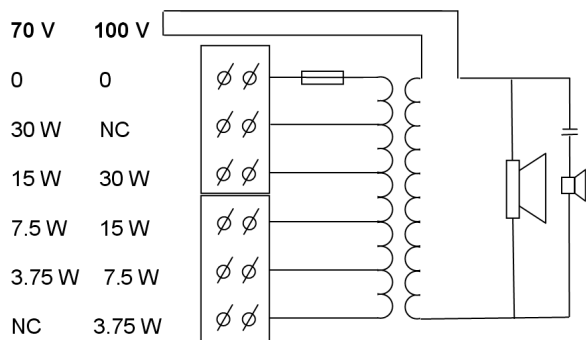

Διάγραμμα κυκλώματος