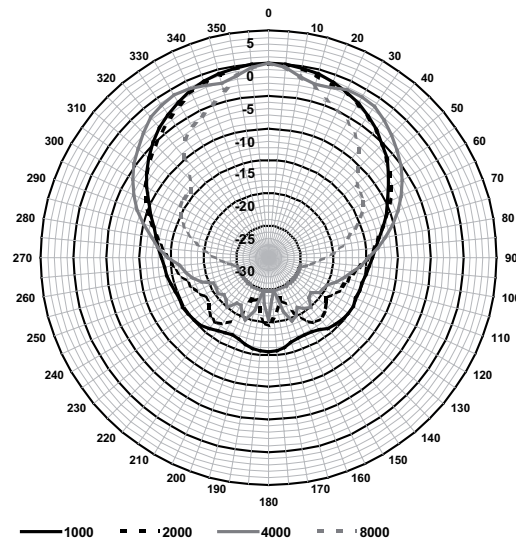

Στο πίσω κάλυμμα, υπάρχει αναμονή για εσωτερική τοποθέτηση προαιρετικής πλακέτας εποπτείας γραμμής/μεγαφώνου.

Διαστάσεις βραχίονα

Διαστάσεις

Διάγραμμα κυκλώματος

Απόκριση συχνότητας

Κατακόρυφο πολικό διάγραμμα (οκτάβα ροζ θορύβου, κανονικοποίηση σε άξονα 0°)

Κατακόρυφο πολικό διάγραμμα (οκτάβα ροζ θορύβου, κανονικοποίηση σε άξονα 0°)

Οριζόντιο πολικό διάγραμμα (οκτάβα ροζ θορύβου, κανονικοποίηση σε άξονα 0°)

Οριζόντιο πολικό διάγραμμα (οκτάβα ροζ θορύβου, κανονικοποίηση σε άξονα 0°)