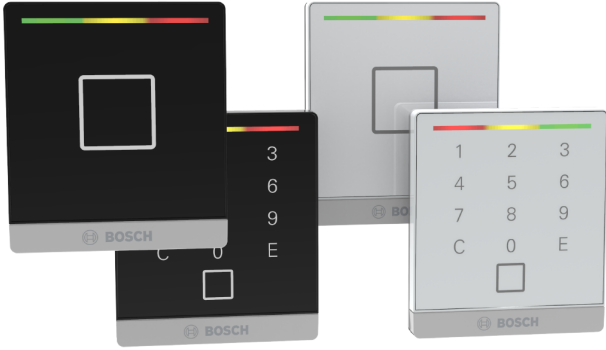

## LECTUS select

LECTUS select serisi, tuş takımı içeren ve tuş takımı içermeyen iki farklı okuyucu çeşidinden oluşur. Seri, siyah ve beyaz renkte mevcuttur.

Tüm okuyucu çeşitleri, gömme montajlı ya da isteğe bağlı montaj çerçevesi ile yüzeye monte olarak sunulabilir.

Okuyucular, yetkisiz sökme işlemlerini tespit edebilmek için sabotaj algılama özelliğine sahiptir.

Okuyucular, LEGIC Advant'ın yanı sıra MIFARE DESFire EV1 ve EV2'yi de destekler.

Okuyucu serisinde bir RS485 arayüzü ve OSDPv2 güvenli kanalı veya phg\_crypt olmak üzere iki OSDP protokol çeşidi vardır.

Üç LED gösterge ve bir çağrı cihazı çalışma sırasında kullanıcıya net geri bildirimler gönderir.

Okuyucu, IP54 sınıfıdır.