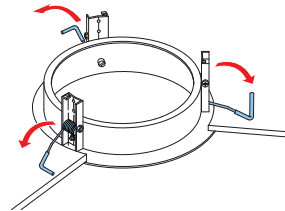

Installatie

Afb. 1

Afb. 2

Afb. 3

Afb. 4

Afb. 5

Afb. 6

Afb. 7

Afb. 8

Afb. 9

Schakelschema's

Afb. 11: Schakelschema

POS.	Power: 100V
1	LS1 1.5W
2	8W 6W
3	3W 3W
4	1.5W 1.5W
5	0.75W 0.75W

Afb. 12: Frequentiebereik

Opmerking:

- De specificatiegegevens worden gemeten in een echozame kamer, op een standaard klankbord
- De referentie-as bevindt zich in het midden van het rooster aan de voorzijde
- Het referentievlak staat haaks op het midden van de referentie-as
- Het horizontale vlak staat haaks op het midden van het referentievlak