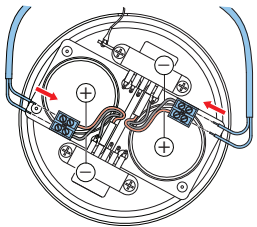

Installatie

Afb. 1

Afb. 2

Afb. 3

Afb. 4

Afb. 5

Afb. 6

Afb. 7

Afb. 8

Afb. 9

Schakelschema's

Afb. 11: Schakelschema

POS.	Power: 100V
1	LS1 1.5W
2	8W 6W
3	3W 3W
4	1.5W 1.5W
5	0.75W 0.75W

Afb. 12: Frequentiebereik

Opmerking:

- De specificatiegegevens worden gemeten in een echozame kamer, op een standaard klankbord
- De referentie-as bevindt zich in het midden van het rooster aan de voorzijde
- Het referentievlak staat haaks op het midden van de referentie-as
- Het horizontale vlak staat haaks op het midden van het referentievlak

Technische gegevens

Elektrische specificaties*

Maximaal vermogen	2 x 9 W
Nominaal vermogen (PHC)	2 x 6 W (6-3 - 1,5 - 0,75 W)
Geluidsdrumniveau bij 6 W/1 W (1 kHz, 1 m)	95/87 dB (één driver) 98/90 dB (beide drivers)
Geluidsdrumniveau bij 6 W/1 W (1 kHz, 4 m)	83/75 dB (één driver) 86/78 dB (beide drivers)
Frequentiebereik (-10 dB)	316 Hz tot 20 kHz
Openingshoek bij 1 kHz / 4 kHz (-6 dB)	180°/170° (één driver) 180°/170° (beide drivers)

Nominale spanning	100 V
Nominale impedantie	1667 ohm bij 6 W
	3333 ohm bij 3 W
	6667 ohm bij 1,5 W
	13.333 ohm bij 0,75 W
Connector	2 x 2-polige ABS-schroefklem
Acceptabele draaddikte	0,5 tot 4 mm ²

* Technische gegevens conform IEC 60268-5