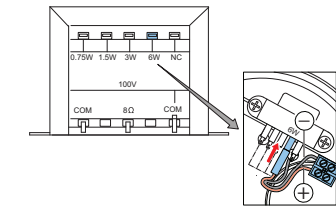

Installatie

Afb. 1

Afb. 2

Afb. 3

Afb. 4

Afb. 5

Afb. 6

Afb. 7

Afb. 8

Afb. 9

Schakelschema's

Afb. 11: Schakelschema

POS.	Power: 100V
1	LS1 1.5W
2	8W 6W
3	3W 3W
4	1.5W 1.5W
5	0.75W 0.75W

Afb. 12: Frequentiebereik

Opmerking:

- De specificatiegegevens worden gemeten in een echozame kamer, op een standaard klankbord
- De referentie-as bevindt zich in het midden van het rooster aan de voorzijde
- Het referentievlak staat haaks op het midden van de referentie-as
- Het horizontale vlak staat haaks op het midden van het referentievlak

Technische gegevens

Elektrische specificaties*

Maximaal vermogen	2 x 9 W
Nominaal vermogen (PHC)	2 x 6 W (6-3 - 1,5 - 0,75 W)
Geluidsdrumniveau bij 6 W/1 W (1 kHz, 1 m)	95/87 dB (één driver) 98/90 dB (beide drivers)
Geluidsdrumniveau bij 6 W/1 W (1 kHz, 4 m)	83/75 dB (één driver) 86/78 dB (beide drivers)
Frequentiebereik (-10 dB)	316 Hz tot 20 kHz
Openingshoek bij 1 kHz / 4 kHz (-6 dB)	180°/170° (één driver) 180°/170° (beide drivers)

Mechanische specificaties

Diameter	220 mm
Maximale diepte	91 mm
Toegestane plafonddikte	9 tot 25 mm
Montage-uitsparing	207 mm
Gewicht	1,78 kg

Kleur	
Plafondluidspreker	Wit (RAL 9003)
Brandkap	Rood (RAL 3000)