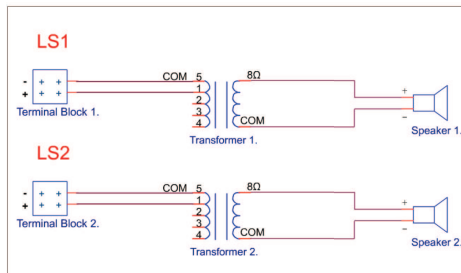

Installatie

Afb. 1

Afb. 2

Afb. 3

Afb. 4

Afb. 5

Afb. 6

Afb. 7

Afb. 8

Afb. 9

Schakelschema's

Afb. 11: Schakelschema

POS.	Power: 100V
1	LS1 1.5W
2	8W 6W
3	3W 3W
4	1.5W 1.5W
5	0.75W 0.75W

Afb. 12: Frequentiebereik

Opmerking:

- De specificatiegegevens worden gemeten in een echozame kamer, op een standaard klankbord
- De referentie-as bevindt zich in het midden van het rooster aan de voorzijde
- Het referentievlak staat haaks op het midden van de referentie-as
- Het horizontale vlak staat haaks op het midden van het referentievlak

Technische gegevens

Elektrische specificaties*

Maximaal vermogen	2 x 9 W
Nominaal vermogen (PHC)	2 x 6 W (6-3 - 1,5 - 0,75 W)
Geluidsdrumniveau bij 6 W/1 W (1 kHz, 1 m)	95/87 dB (één driver) 98/90 dB (beide drivers)
Geluidsdrumniveau bij 6 W/1 W (1 kHz, 4 m)	83/75 dB (één driver) 86/78 dB (beide drivers)
Frequentiebereik (-10 dB)	316 Hz tot 20 kHz
Openingshoek bij 1 kHz / 4 kHz (-6 dB)	180°/170° (één driver) 180°/170° (beide drivers)

Nominale spanning	100 V
Nominale impedantie	1667 ohm bij 6 W
	3333 ohm bij 3 W
	6667 ohm bij 1,5 W
	13.333 ohm bij 0,75 W
Connector	2 x 2-polige ABS-schroefklem
Acceptabele draaddikte	0,5 tot 4 mm ²

* Technische gegevens conform IEC 60268-5