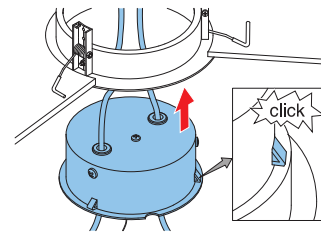

Installatie

Afb. 1

Afb. 2

Afb. 3

Afb. 4

Afb. 5

Afb. 6

Afb. 7

Afb. 8

Afb. 9

Schakelschema's

Afb. 11: Schakelschema

POS.	Power: 100V
1	LS1 1.5W
2	8W 6W
3	3W 3W
4	1.5W 1.5W
5	0.75W 0.75W

Afb. 12: Frequentiebereik

Opmerking:

- De specificatiegegevens worden gemeten in een echozame kamer, op een standaard klankbord
- De referentie-as bevindt zich in het midden van het rooster aan de voorzijde
- Het referentievlak staat haaks op het midden van de referentie-as
- Het horizontale vlak staat haaks op het midden van het referentievlak