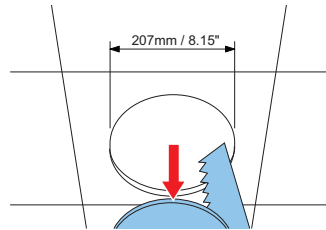

Installatie

Afb. 1

Afb. 2

Afb. 3

Afb. 4

Afb. 5

Afb. 6

Afb. 7

Afb. 8

Afb. 9

Schakelschema's

Afb. 11: Schakelschema

POS.	Power: 100V
1	LS1 1.5W
2	8W 6W
3	3W 3W
4	1.5W 1.5W
5	0.75W 0.75W

Afb. 12: Frequentiebereik

Opmerking:

- De specificatiegegevens worden gemeten in een echozame kamer, op een standaard klankbord
- De referentie-as bevindt zich in het midden van het rooster aan de voorzijde
- Het referentievlak staat haaks op het midden van de referentie-as
- Het horizontale vlak staat haaks op het midden van het referentievlak

Technische gegevens

Elektrische specificaties*

Maximaal vermogen	2 x 9 W
Nominaal vermogen (PHC)	2 x 6 W (6-3 - 1,5 - 0,75 W)
Geluidsdrumniveau bij 6 W/1 W (1 kHz, 1 m)	95/87 dB (één driver) 98/90 dB (beide drivers)
Geluidsdrumniveau bij 6 W/1 W (1 kHz, 4 m)	83/75 dB (één driver) 86/78 dB (beide drivers)
Frequentiebereik (-10 dB)	316 Hz tot 20 kHz
Openingshoek bij 1 kHz / 4 kHz (-6 dB)	180°/170° (één driver) 180°/170° (beide drivers)

Mechanische specificaties

Diameter	220 mm
Maximale diepte	91 mm
Toegestane plafonddikte	9 tot 25 mm
Montage-uitsparing	207 mm
Gewicht	1,78 kg

Kleur	
Plafondluidspreker	Wit (RAL 9003)
Brandkap	Rood (RAL 3000)