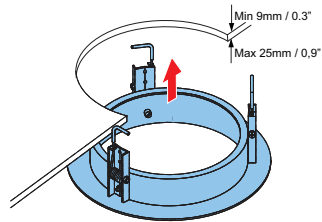

Installatie

Afb. 1

Afb. 2

Afb. 3

Afb. 4

Afb. 5

Afb. 6

Afb. 7

Afb. 8

Afb. 9

Schakelschema's

Afb. 11: Schakelschema

POS.	Power: 100V
1	LS1 1.5W
2	8W 6W
3	3W 3W
4	1.5W 1.5W
5	0.75W 0.75W

Afb. 12: Frequentiebereik

Opmerking:

- De specificatiegegevens worden gemeten in een echozame kamer, op een standaard klankbord
- De referentie-as bevindt zich in het midden van het rooster aan de voorzijde
- Het referentievlak staat haaks op het midden van de referentie-as
- Het horizontale vlak staat haaks op het midden van het referentievlak

Technische gegevens

Elektrische specificaties*

Maximaal vermogen	2 x 9 W
Nominaal vermogen (PHC)	2 x 6 W (6-3 - 1,5 - 0,75 W)
Geluidsdrumniveau bij 6 W/1 W (1 kHz, 1 m)	95/87 dB (één driver) 98/90 dB (beide drivers)
Geluidsdrumniveau bij 6 W/1 W (1 kHz, 4 m)	83/75 dB (één driver) 86/78 dB (beide drivers)
Frequentiebereik (-10 dB)	316 Hz tot 20 kHz
Openingshoek bij 1 kHz / 4 kHz (-6 dB)	180°/170° (één driver) 180°/170° (beide drivers)