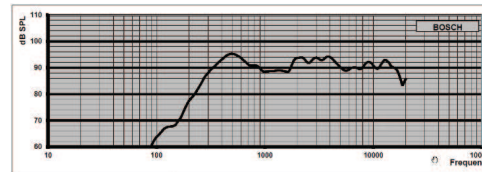

Afb. 8

Afb. 9

Schakelschema's

Afb. 11: Schakelschema

POS.	Power: 100V
1	LS1 1.5W
2	8W 6W
3	3W 3W
4	1.5W 1.5W
5	0.75W 0.75W

Afb. 12: Frequentiebereik

Opmerking:

- De specificatiegegevens worden gemeten in een echozame kamer, op een standaard klankbord
- De referentie-as bevindt zich in het midden van het rooster aan de voorzijde
- Het referentievlak staat haaks op het midden van de referentie-as
- Het horizontale vlak staat haaks op het midden van het referentievlak

Technische gegevens

Elektrische specificaties*

Maximaal vermogen	2 x 9 W
Nominaal vermogen (PHC)	2 x 6 W (6-3 - 1,5 - 0,75 W)
Geluidsdrumniveau bij 6 W/1 W (1 kHz, 1 m)	95/87 dB (één driver) 98/90 dB (beide drivers)
Geluidsdrumniveau bij 6 W/1 W (1 kHz, 4 m)	83/75 dB (één driver) 86/78 dB (beide drivers)
Frequentiebereik (-10 dB)	316 Hz tot 20 kHz
Openingshoek bij 1 kHz / 4 kHz (-6 dB)	180°/170° (één driver) 180°/170° (beide drivers)