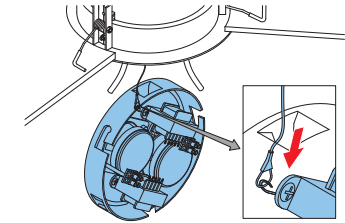

Installatie

Afb. 1

Afb. 2

Afb. 3

Afb. 4

Afb. 5

Afb. 6

Afb. 7

Afb. 8

Afb. 9

Schakelschema's

Afb. 11: Schakelschema

POS.	Power: 100V
1	LS1 1.5W
2	8W 6W
3	3W 3W
4	1.5W 1.5W
5	0.75W 0.75W

Afb. 12: Frequentiebereik

Opmerking:

- De specificatiegegevens worden gemeten in een echozame kamer, op een standaard klankbord
- De referentie-as bevindt zich in het midden van het rooster aan de voorzijde
- Het referentievlak staat haaks op het midden van de referentie-as
- Het horizontale vlak staat haaks op het midden van het referentievlak