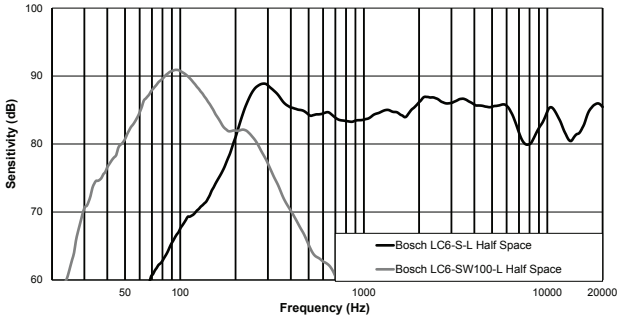

¹Yarım alan.

²Frekans ile ters orantılı sürekli gürültü derecesinden 3 dB daha fazla olan Uzun Süreli Program Derecesi.

³Ortalama 1 kHz – 4 kHz.

⁴Ortalama 1 kHz – 8 kHz.

Frekans Tepkisi:

Boyutlar:

Sipariş Bilgileri