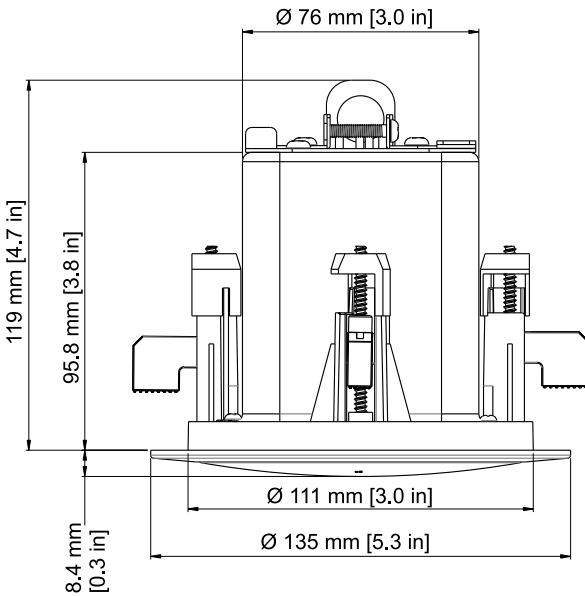

Boyutlar:

Sipariş Bilgileri

LC6-S-L Tavana Monteli Uydu Hoparlörü Beyaz

Tavana monteli uydu hoparlör sistemi (çiftler halinde fiyatlandırılıp satılır) - beyaz kaplamalı

Sipariş numarası **LC6-S-L**