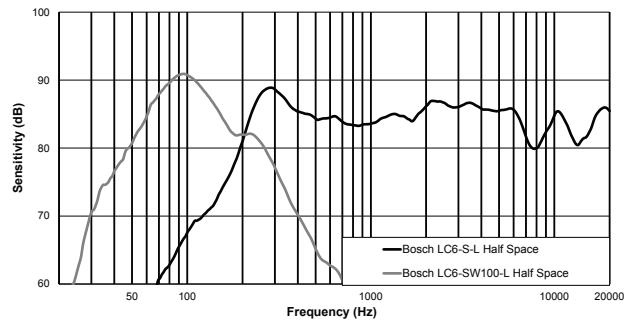

## ข้อมูลจำเพาะด้านเทคนิค

ความถี่ตอบสนอง (-10 dB):	180 Hz - 20 kHz <sup>1</sup>
การจัดการพลังงาน:	30 W <sup>2</sup>
ความไว:	84 dB <sup>1</sup>
อิมพีแดนซ์:	16 โอห์ม
SPL สูงสุด:	102 dB
ความครอบคลุมเสียง (แนวอน X แนวตั้ง):	150° x 150° <sup>3</sup>
ความครอบคลุมของเสียงคนตรี (แนวอน X แนวตั้ง):	100° x 100° <sup>4</sup>
ทรานส์ดีเยอร์:	50 มม. (1.97 นิ้ว)
ซีวคือ:	Phoenix (4-ขา)
กล่องหุ้ม:	เหล็กและ ABS (ผ่านมาตรฐานป้องกันอัคคีภัย)
แทปหรือแปลง:	N/A
ขนาด (ความสูง X เส้นผ่าศูนย์กลาง):	119 มม. x 135 มม. (4.7 นิ้ว x 5.3 นิ้ว)
ขนาดกัทเทอร์:	114 มม. (4.49 นิ้ว)
น้ำหนักสุทธิ (แต่ละอัน):	0.82 กก. (1.8 ปอนด์)

น้ำหนักในการขนส่ง (สุทธิ):	2.34 กก. (5.16 ปอนด์)
อุปกรณ์เสริมในชุด:	แหวนซี

<sup>1</sup>พื้นที่ครึ่งหนึ่ง

<sup>2</sup>พิกัดโปรแกรมระยะยาว, มากกว่าพิกัด Pink Noise ต่อเนื่อง 3 dB

<sup>3</sup>เฉลี่ย 1 kHz – 4 kHz

<sup>4</sup>เฉลี่ย 1 kHz – 8 kHz

การตอบสนองความถี่:

ขนาด:

ข้อมูลการสั่งซื้อ

**LC6-S-L** ลำโพงแชนเทิลไลท์แบบติดตั้งเพดานสีขาว  
 ระบบลำโพงแชนเทิลไลท์แบบติดตั้งเพดาน (ราคาขายปลีก) - สีขาว  
 เลขที่ใบสั่งซื้อ **LC6-S-L**