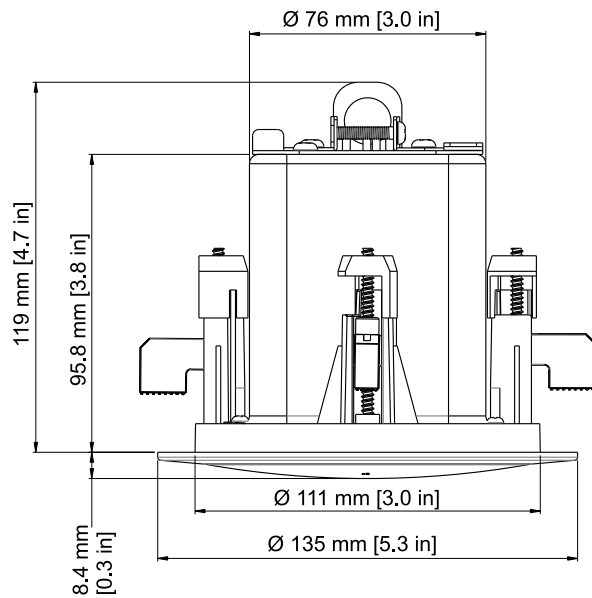

ข้อมูลการสั่งซื้อ

LC6-S-L ลำโพงแชนเทิลไลท์แบบติดตั้งเพดานสีขาว
ระบบลำโพงแชนเทิลไลท์แบบติดตั้งเพดาน (ราคาขายปลีก) - สีขาว
เลขที่ใบสั่งซื้อ **LC6-S-L**

หน้าจอบริษัท:

ประเทศไทย
บริษัท โบสช์ ซีเคียวตี้ซิสเต็มส์ จำกัด
287 อาคารเอ็มเอซีทีเอสแควร์ ชั้น 11 สี่ลม บางรัก
กรุงเทพฯ 10500
โทรศัพท์: +66 2639 3111
โทรสาร: +66 2631 2030
samarnt@th.bosch.com
www.bosch.co.th