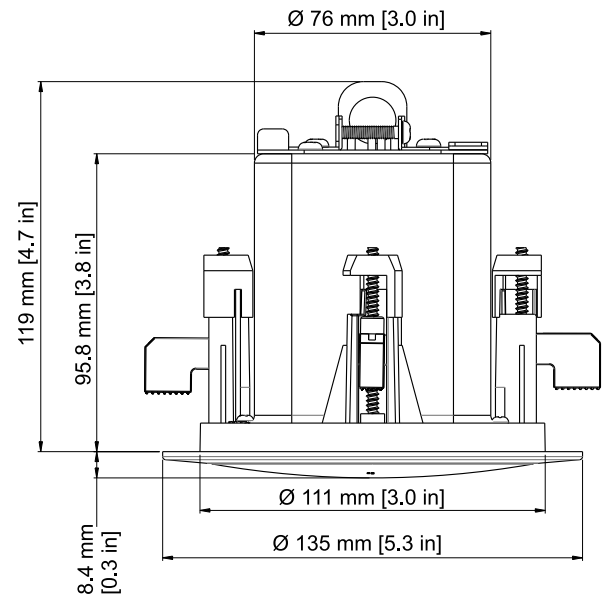

Размеры:

Информация для заказа

Сателлитный громкоговоритель для монтажа на потолок LC6-S-L, белый

Система сателлитных громкоговорителей для монтажа на потолок (цена указана за пару, продаются парами); белое покрытие номер для заказа **LC6-S-L**