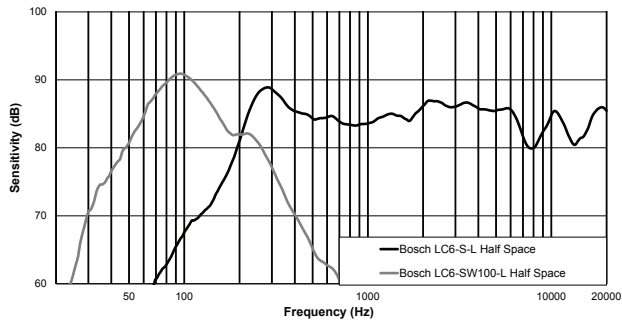

* Сателлитный громкоговоритель для монтажа на потолок (1 коробка)

Техническое описание

Частотная характеристика (-10 дБ):	от 180 Гц до 20 кГц ¹
Коммутируемая мощность:	30 Вт ²
Чувствительность:	84 дБ ¹
Сопротивление:	16 Ом
Максимальный уровень звукового давления:	102 дБ
Голосовое покрытие (Г х В):	150° x 150° ³
Покрытие музыкальной программы (Г х В):	100° x 100° ⁴
Преобразователь:	50 мм (1,97 дюйма)
Разъемы:	Phoenix (4-контактный)
Корпус:	Сталь и пластик ABS (огнестойкий)
Ответвления трансформатора:	Н/Д
Размеры (Г х диаметр):	119 x 135 мм (4,7 x 5,3 дюйма)
Размер монтажного отверстия:	114 мм (4,49 дюйма)
Вес нетто (каждый):	0,82 кг
Транспортный вес (пара):	2,34 кг
Аксессуары в комплекте:	Поддерживающее кольцо полукруглого профиля

¹Полупространство.

²Длительный программный режим, на 3 дБ больше, чем при непрерывном розовом шуме.

³В среднем 1–4 кГц.

⁴В среднем 1–8 кГц.

Частотная характеристика:

Размеры:

Информация для заказа

Сателлитный громкоговоритель для монтажа на потолок LC6-S-L, белый