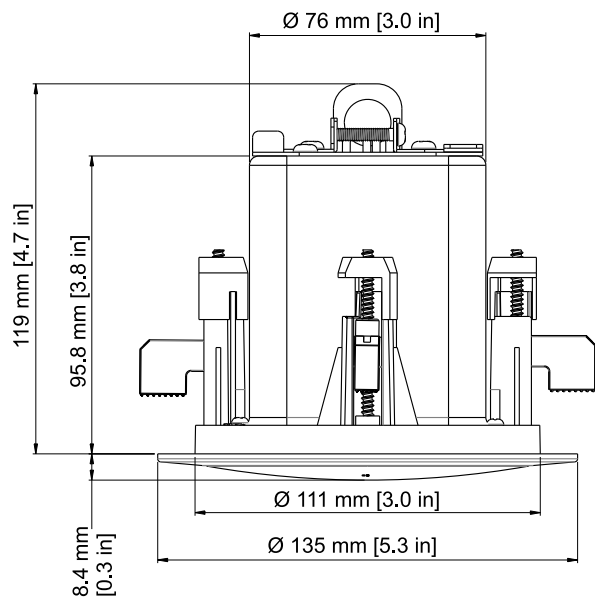

Wymiary:

Zamówienia - informacje

Głośnik satelitarowy do montażu sufitowego LC6-S-L, biały

Głośnik satelitarowy do montażu sufitowego (podana cena dotyczy dwóch sztuk głośników, głośniki sprzedawane parami) – obudowa w kolorze białym
Numer zamówienia **LC6-S-L**