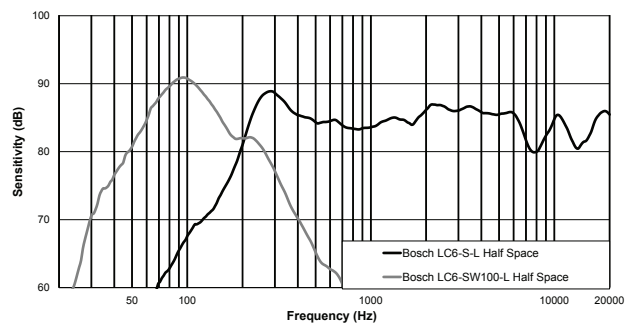

Przetwornik:	50 mm
Złącza:	Phoenix (4-stykowe)
Obudowa:	Stal i ABS (ognioodporne)
Odczepy transformatora:	Nie dot.
Wymiary (wys. x śr.):	119 x 135 mm
Rozmiar otworu montażowego:	114 mm
Masa netto (każdy):	0,82 kg
Masa przesyłki (para):	2,34 kg
Akcesoria w zestawie:	Pierścień C

¹ Półprzestrzeń.

² Program oceny długoterminowej, wartość większa o 3 dB od ciągłej wartości sygnału szumu różowego.

³ Średnio 1–4 kHz.

⁴ Średnio 1–8 kHz.

Pasma przenoszenia: