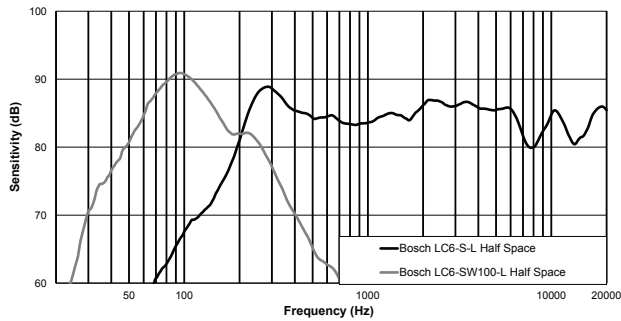

²Lange-termijnvermogen, 3 dB hoger dan het continue geluidsniveau van roze ruis.

³Gemiddeld 1 kHz – 4 kHz.

⁴Gemiddeld 1 kHz – 8 kHz.

Frequentiebereik:

Afmetingen:

Vertegenwoordigd door:

Nederland:

Bosch Security Systems B.V.
Postbus 80002
5600 JB Eindhoven
Telefoon: +31 40 2577 200
Fax: +31 40 2577 202
nl.securitysystems@bosch.com
www.boschsecurity.nl