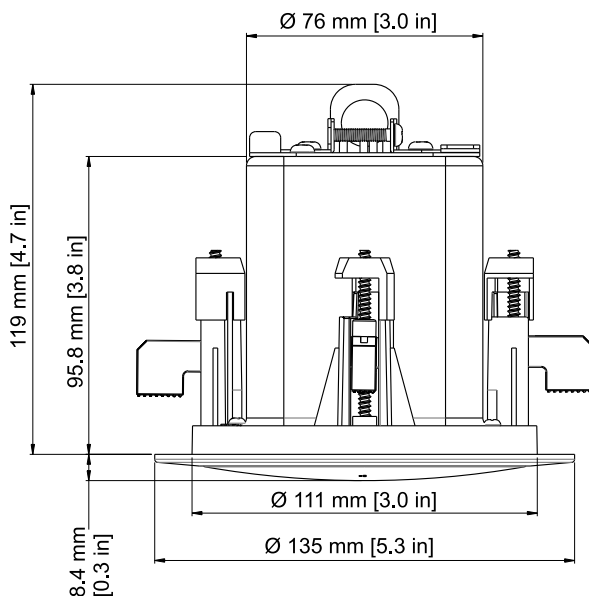

Afmetingen: