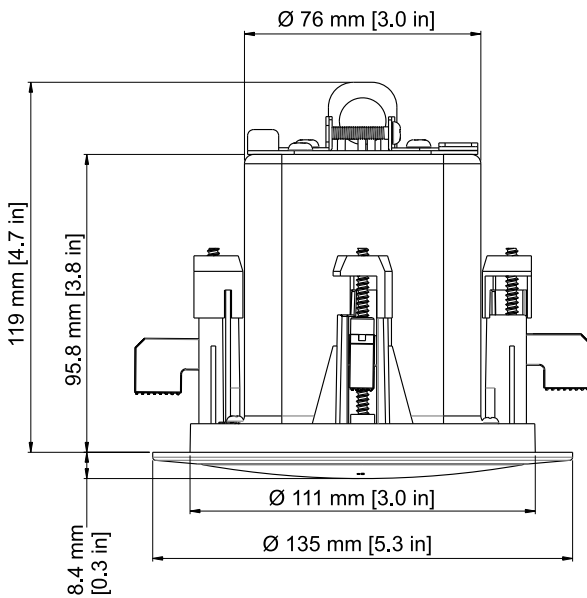

* 천장 장착 위성 스피커(1 상자)

기술 사양

주파수 응답(-10dB):	180Hz - 20kHz ¹
파워 핸들링:	30W ²
감도:	84dB ¹
임피던스:	16ohm
최대 SPL:	102dB
음성 도달 범위(가로 x 세로):	150° x 150° ³
음악 프로그램 지향각(가로 x 세로):	100° x 100° ⁴
트랜스듀서:	50mm(1.97in)
커넥터:	Phoenix(4 핀)
인클로저:	강철 및 ABS(내화 등급 인증)
트랜스포머 탭:	N/A
크기(높이 x 직경):	119mm x 135mm (4.7in x 5.3in)
구멍 크기:	114mm(4.49in)
순무게(각각):	0.82kg(1.8lb)

2 | LC6-S-L 천장 장착 위성 스피커(흰색)

배송 무게(쌍):	2.34kg(5.16lb)
포함 액세서리:	C 링

- 1 절반 공간
- 2 장기 프로그램 정격, 연속성 노이즈 핑크 노이즈 등급보다 3dB 높음
- 3 평균 1kHz - 4kHz
- 4 평균 1kHz - 8kHz

주파수 응답:

크기:

주문 정보

LC6-S-L 천장 장착 위성 스피커(흰색)

천장 장착 위성 스피커 시스템(한 쌍 단위 가격 책정 및 판매) - 흰색 마감