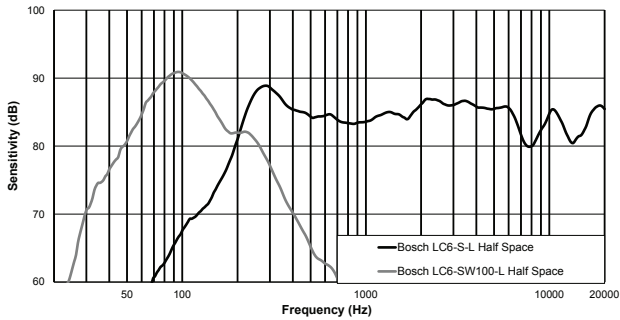

2 | LC6-S-L 천장 장착 위성 스피커(흰색)

배송 무게(쌍):	2.34kg(5.16lb)
포함 액세서리:	C 링

- 1 절반 공간
- 2 장기 프로그램 정격, 연속성 노이즈 핑크 노이즈 등급보다 3dB 높음
- 3 평균 1kHz - 4kHz
- 4 평균 1kHz - 8kHz

주파수 응답:

크기: