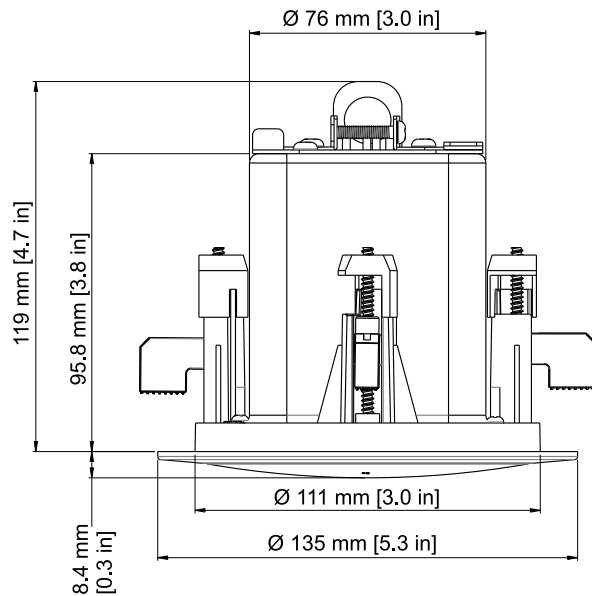

Enklosur:	steel & ABS (peringkat kebakaran)
Tap Trafo:	Tidak Ada
Dimensi (T x Dia):	119 mm x 135 mm (4,7 in x 5,3 in)
Ukuran Potongan:	114 mm (4,49 in)
Berat Bersih (masing-masing):	0,82 kg (1,8 lb)
Berat Pengiriman (sepasang):	2,34 kg (5,16 lb)
Aksesoris yang Disertakan:	C-Ring

informasi Pemesanan

Speaker Ceiling Mount Satellite Speakers LC6-S-L Putih
Sistem speaker satelit pemasangan plafon (dengan harga dan dijual berpasangan) - warna putih
Nomor Pesanan **LC6-S-L**

¹Paruh ruang.

²Peringkat Program Jangka Panjang, 3 dB lebih besar dari peringkat pink noise kontinu.

³Rata-rata 1 kHz – 4 kHz.

⁴Rata-rata 1 kHz – 8 kHz.

Respons Frekuensi:

Dimensi: