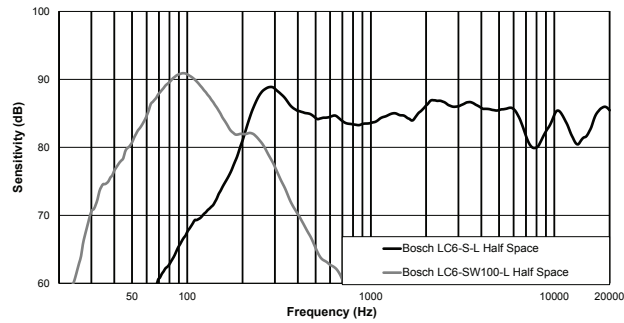

²Peringkat Program Jangka Panjang, 3 dB lebih besar dari peringkat pink noise kontinu.

³Rata-rata 1 kHz – 4 kHz.

⁴Rata-rata 1 kHz – 8 kHz.

Respons Frekuensi:

Dimensi:

Diwakili oleh:

© Bosch Security Systems 2016 | Data dapat mengalami perubahan tanpa pemberitahuan
18154625803 | id, V3, 07. Apr 2016