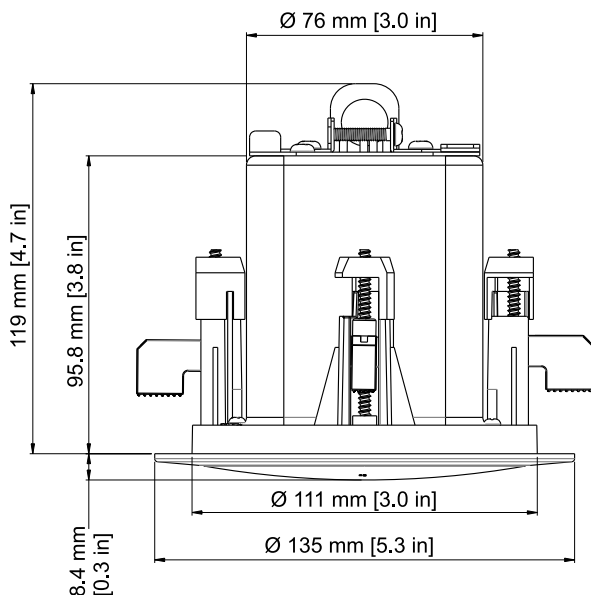

Méret:

Rendelési információ

LC6-S-L mennyezetre szerelhető satelithangszóró, fehér

Mennyezetre szerelhető satelithangszóró rendszer (párosával árazva és árusítva) – fehér kivitel
Rendelészám **LC6-S-L**