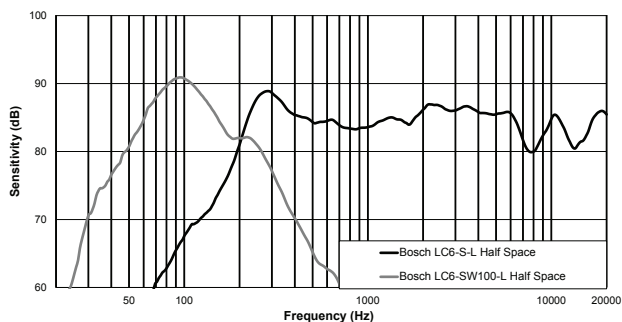

Zeneműsor sugárzási szöge (V x F):	100° x 100°⁴
Jelátalakító:	50 mm
Csatlakozók:	Phoenix (4 érintkezős)
Ház:	Acél és ABS (tűzvédelmi minősítésű)
Transzformátorkivezetések:	N/A
Méret (ma. x átm.):	119 mm x 135 mm
Kivágás mérete:	114 mm
Nettó tömeg (darabonként):	0,82 kg
Szállítási tömeg (páronként):	2,34 kg
Tartozékok:	C-gyűrű

¹Félmagasság.

²Méretezés tartós terhelésre, a folyamatos rózsazajnál 3 db-lel magasabb zajszinten mérve.

³Átlagosan 1 kHz és 4 kHz között.

⁴Átlagosan 1 kHz és 8 kHz között.

Frekvenciaátvitel: