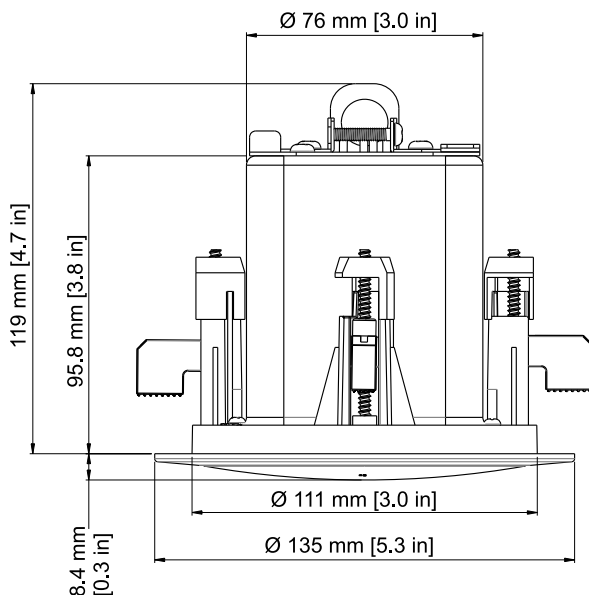

Dimensions :

Informations de commande

LC6-S-L - Haut-parleurs satellites pour montage au plafond - finition blanche

Système de haut-parleurs satellite pour montage encastré au plafond (vendus par paires) - finition blanche

Numéro de commande **LC6-S-L**