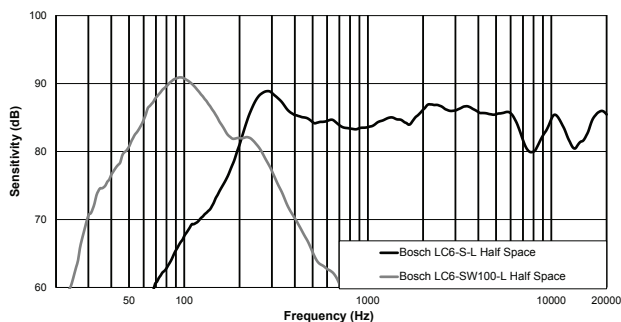

¹Moitié de l'espace.

²Indice de programme long terme, 3 dB supérieur à l'indice continu en bruit rose.

³Moyenne de 1 à 4 kHz.

⁴Moyenne de 1 à 8 kHz.

Réponse en fréquence :

Dimensions :

Informations de commande