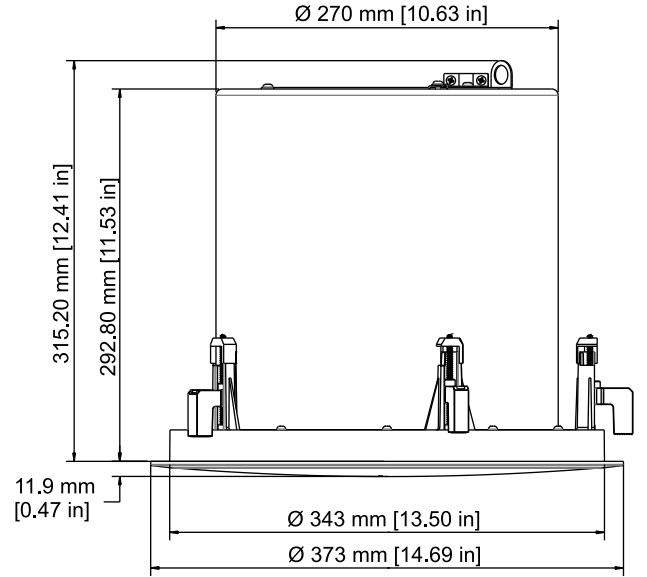

Boyutlar:

Sipariş Bilgileri

LC6-SW100-L Tavana Monteli Subwoofer Beyaz

Tavana monte subwoofer - beyaz kaplamalı

Sipariş numarası **LC6-SW100-L**

Temsil eden:

Turkey:
Bosch Sanayi ve Ticaret AŞ.
Güvenlik Sistemleri
Ahi Evran Cad.
Ata Center K:1 34398
Maslak - İstanbul
Phone: +90 212 335 06 60
Fax: +90 212 286 00 89
www.tr.boschsecurity.com