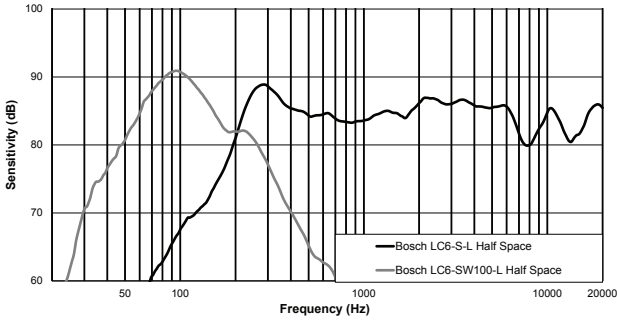

Teknik Spesifikasyonlar

Frekans Tepkisi (-10 dB):	45 Hz - 300 Hz¹
Güç Kullanımı:	200 W²
Hassasiyet:	88 dB¹
Empedans:	mono 4 ohm
Maksimum SPL:	114 dB
Ses Kapsaması (H x V):	Çok yönlü
Müzik Programı Kapsaması (Y x H):	Çok yönlü
Dönüştürücü:	200 mm (7,87 inç)
Konektörler:	Phoenix (2 pimli)
Muhafaza:	Çelik ve ABS (yangına dayanıklı)
Transformatör Prizleri:	100 W, 50 W, 25W, 12,5W
Boyutlar (Y x Çap):	316 mm x 373 mm (12,44 inç x 14,69 inç)
Oyuk Boyutu:	346 mm (13,6 inç)
Net Ağırlık (her biri):	9,52 kg (21 lb)
Sevkiyat Ağırlığı:	12,72 kg (28 lb)
Birlikte Verilen Aksesuarlar:	C Halka, Seramik Rayları

¹Yarım alan.

²Frekans ile ters orantılı sürekli gürültü derecesinden 3 dB daha fazla olan Uzun Süreli Program Derecesi.

Frekans Tepkisi: