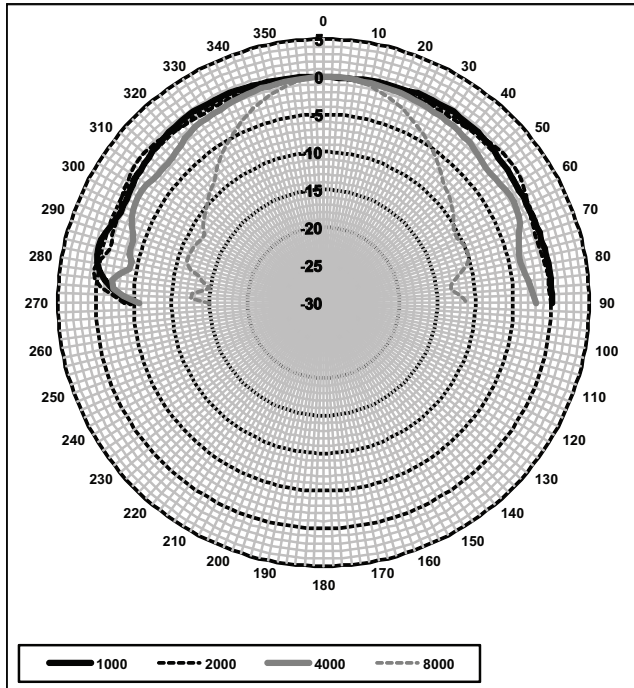

Kích thước của LC5-WC06E4 và LC5-CBB

Các sơ đồ nối mạch 8 Ohm và kết nối 6 W

Hồi đáp tần số

Sơ đồ cực ngang/dọc (tần số thấp). Bình thường hóa ở trục 0 độ.

Sơ đồ cực ngang/dọc (tần số cao). Bình thường hóa ở trực 0 độ.

Độ nhạy dải tần quang tâm*

	SPL quang tâm 1W/1m	Tổng SPL quang tâm 1W/1m	Tổng SPL quang tâm Pmax/1m
125 Hz	77,3	-	-
250 Hz	80,8	-	-
500 Hz	83,6	-	-
1000 Hz	82,1	-	-
2000 Hz	84,8	-	-
4000 Hz	87,3	-	-
8000 Hz	84,4	-	-
Trọng số A	-	82,0	88,6
Trọng số Lin	-	82,5	89,4

Góc mở của dải tần quang tâm**

	Ngang	Dọc
125 Hz	180	180
250 Hz	180	180
500 Hz	180	180
1000 Hz	180	180
2000 Hz	180	180
4000 Hz	180	180
8000 Hz	72	72

Hiệu suất âm thanh xác định trên mỗi quang tâm * (tất cả các phép đo được thực hiện với tín hiệu âm hồng; giá trị tính theo dB SPL)

Đặc tính cơ học

	LC5-WC06E4
Mô tả	Loa Trần
Đường kính	88 mm (3,46 in)
Khuôn hình lắp đặt	76 mm (2,99 in)
Độ dày trần nhỏ nhất/lớn nhất	5 tới 25 mm (0,19 tới 0,98 in)
Chiều sâu tối đa	78 mm (3,07 in)
Vật liệu	ABS (V 0)
Trọng lượng	395 g (0,87lb)
Màu	Trắng (RAL 9003)
	LC5-CBB
Mô tả	Vỏ chụp Phía sau
Đường kính	75 mm (2,95 in)
Chiều sâu tối đa	83,5 mm (3,29 in)
Vật liệu	ABS (V 0)