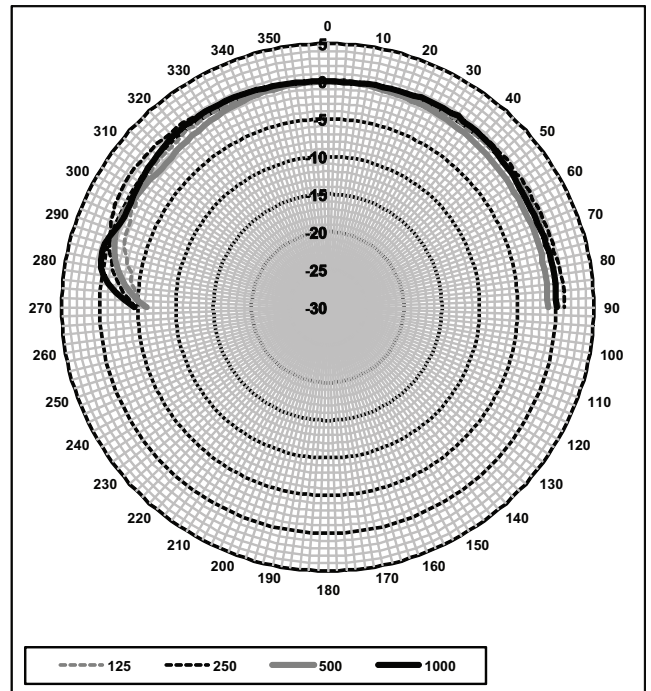

Điện khai thác trên cả hai 70 V và 100 V cho phép lựa chọn phát toàn bộ nguồn điện, một nửa, một phần tư, một phần tám nguồn điện và 8 Ohm.

Vỏ chụp phía sau tùy chọn (LC5-CBB) sẽ chống nước và bụi cho mặt sau của loa, ngăn các vật thể rơi vào, côn trùng gặm nhấm và ngăn sự lan truyền của âm thanh qua hốc trần sang các khu vực lân cận. Vỏ chụp phía sau được lắp ráp cùng với loa bằng một khuôn kẹp vào kết cấu và có các lỗ chờ dùng cho hai vòng cao su (11 mm/0,43"), được cung cấp theo chuẩn.

Kích thước của LC5-WC06E4 và LC5-CBB

Các sơ đồ nối mạch 8 Ohm và kết nối 6 W

Hồi đáp tần số

Sơ đồ cực ngang/dọc (tần số thấp). Bình thường hóa ở trục 0 độ.

Sơ đồ cực ngang/dọc (tần số cao). Bình thường hóa ở trực 0 độ.

Góc mở của dải tần quang tâm**

	Ngang	Dọc
125 Hz	180	180
250 Hz	180	180
500 Hz	180	180
1000 Hz	180	180
2000 Hz	180	180
4000 Hz	180	180
8000 Hz	72	72

Hiệu suất âm thanh xác định trên mỗi quang tâm * (tất cả các phép đo được thực hiện với tín hiệu âm hồng; giá trị tính theo dB SPL)

Đặc tính cơ học

	LC5-WC06E4
Mô tả	Loa Trần
Đường kính	88 mm (3,46 in)
Khuôn hình lắp đặt	76 mm (2,99 in)
Độ dày trần nhỏ nhất/lớn nhất	5 tới 25 mm (0,19 tới 0,98 in)
Chiều sâu tối đa	78 mm (3,07 in)
Vật liệu	ABS (V 0)
Trọng lượng	395 g (0,87lb)
Màu	Trắng (RAL 9003)
	LC5-CBB
Mô tả	Vỏ chụp Phía sau
Đường kính	75 mm (2,95 in)
Chiều sâu tối đa	83,5 mm (3,29 in)
Vật liệu	ABS (V 0)