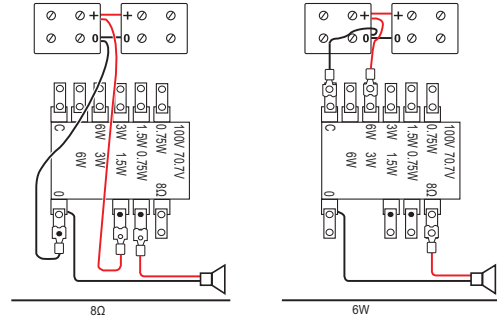

Các sơ đồ nối mạch 8 Ohm và kết nối 6 W