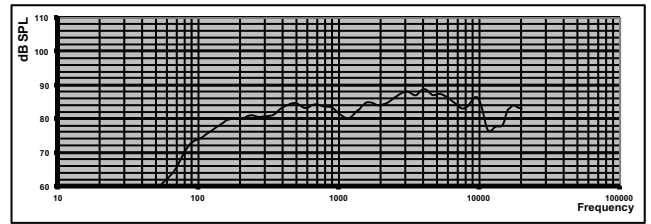

Kích thước của LC5-WC06E4 và LC5-CBB

Các sơ đồ nối mạch 8 Ohm và kết nối 6 W

Hồi đáp tần số

Sơ đồ cực ngang/dọc (tần số thấp). Bình thường hóa ở trục 0 độ.

Sơ đồ cực ngang/dọc (tần số cao). Bình thường hóa ở trực 0 độ.