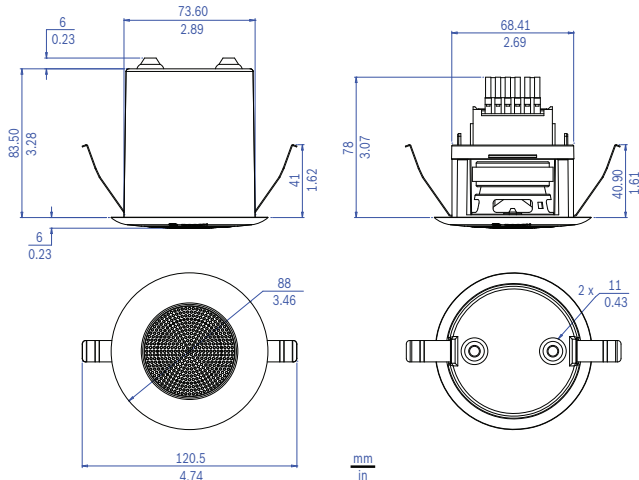

Ghi chú Lắp đặt/Cấu hình

Để dàng lắp đặt với hai lá lò xo tích hợp có khả năng giữ chặt loa trần vào vị trí khuôn hình của nó. Các lá lò xo tích hợp có thể được điều chỉnh trong ba vị trí để thích nghi với độ dày của trần từ 5 mm đến 25 mm. Kích thước của việc mở khuôn trần được chuẩn hóa trong khi cắt cửa lỗ có sẵn 3"(76,2 mm).

Không cần bất cứ dụng cụ nào để đặt vừa với loa với khuôn trần.

Loa có sẵn chức năng bảo vệ để đảm bảo rằng, trong trường hợp loa cháy hoặc hư hại, sẽ không gây ra hỏng hóc cho mạch điện được kết nối với loa. Bằng cách này, sẽ duy trì được tính toàn vẹn của hệ thống; đảm bảo loa ở các khu vực khác vẫn có thể sử dụng được để thông báo cho mọi người về tình huống xảy ra.

Loa có các khối kết nối đầu cuối vít bằng nhôm, cầu chì nhiệt và chịu nhiệt, hệ thống dây điện dẫn nhiệt độ cao. Các kết nối được thực hiện bằng cách sử dụng hai hộp đầu dây vít 2 chiều ở đằng sau của loa, trong đó mỗi dây dẫn vào và ra của cùng một điện thế tương tự có thể được kết nối với một thiết bị đầu cuối riêng biệt.

Điện khai thác trên cả hai 70 V và 100 V cho phép lựa chọn phát toàn bộ nguồn điện, một nửa, một phần tư, một phần tám nguồn điện và 8 Ohm.

Vỏ chụp phía sau tùy chọn (LC5-CBB) sẽ chống nước và bụi cho mặt sau của loa, ngăn các vật thể rơi vào, côn trùng gặm nhấm và ngăn sự lan truyền của âm thanh qua hốc trần sang các khu vực lân cận. Vỏ chụp phía sau được lắp ráp cùng với loa bằng một khuôn kẹp vào kết cấu và có các lỗ chờ dùng cho hai vòng cao su (11 mm/0,43"), được cung cấp theo chuẩn.

Kích thước của LC5-WC06E4 và LC5-CBB