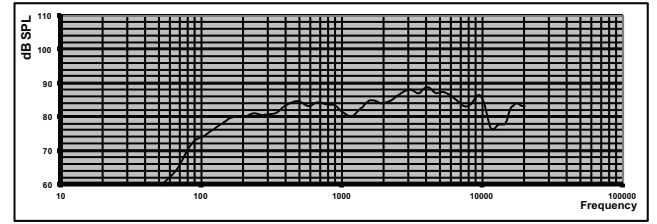

Frekans yanıtı