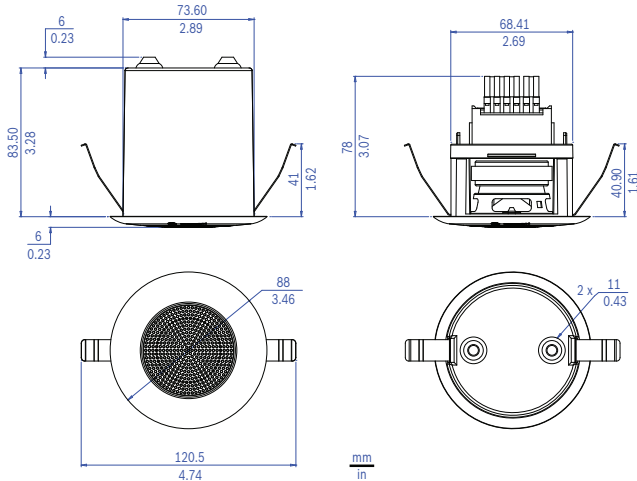

Hoparlörün dahili koruması sayesinde, hoparlör yangında hasar görse dahi bağlı olduğu devreyi bu zararlardan koruyarak bozulmasını önler. Bu şekilde, sistem bütünlüğü korunur ve insanları durumdan haberdar etmek için diğer alanlardaki hoparlörlerin kullanılabilmesine olanak sağlar.

Hoparlörde; seramik vidalı terminal bağlantı blokları, termik sigorta ve ısıya dayanıklı yüksek sıcaklık bağlantısı bulunur.

Bağlantılar, hoparlörün arkasındaki aynı potansiyele sahip her giren ve çıkan kondüktörün ayrı bir terminale bağlanabileceği iki yönlü geçmeli vidalı terminal bloğu kullanılarak yapılır.

Hem 70 V, hem de 100 V'taki güç bağlantısı tam güçlü, yarım güçlü, çeyrek güçlü ve sekizde bir güçlü ışımaya ve 8 Ohm arasından seçim yapılmasına olanak tanır. İsteğe bağlı destek kutusu (LC5-CBB), hoparlörün arkasını sudan ve tozdan, düşen nesnelere korurken, üniteyi haşerelere dayanıklı kılar ve sesin tavan boşluğundan bitişik alanlara geçmesini önler. Destek kutusu, eklemeli bir yapı ile hoparlöre takılır ve üstte iki lastik rondela için (11 mm/0,43 inç) iki itmeli delik bulunur, standart olarak sunulur.

LC5-WC06E4 ve LC5-CBB boyutları