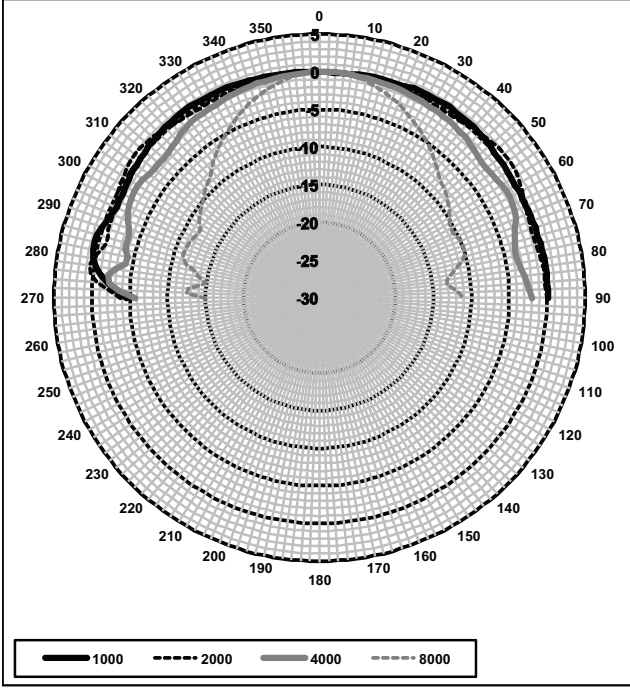

LC5-WC06E4 ve LC5-CBB boyutları

Devre şemaları 8 Ohm ve 6 W bağlantı

Frekans yanıtı

Yatay/dikey kutup şeması (düşük frekans). 0 derece ekseninde normalize edilmiştir.

Yatay/dikey kutup şeması (yüksek frekans). 0 derece ekseninde normalize edilmiştir.

Oktav bandı hassasiyeti *

	Oktav SPL 1 W/1 m	Toplam oktav SPL 1 W/1 m	Toplam oktav SPL P maks./1 m
125 Hz	77,3	-	-
250 Hz	80,8	-	-
500 Hz	83,6	-	-
1000 Hz	82,1	-	-
2000 Hz	84,8	-	-
4000 Hz	87,3	-	-
8000 Hz	84,4	-	-
A ağırlıklı	-	82,0	88,6
Lin ağırlıklı	-	82,5	89,4