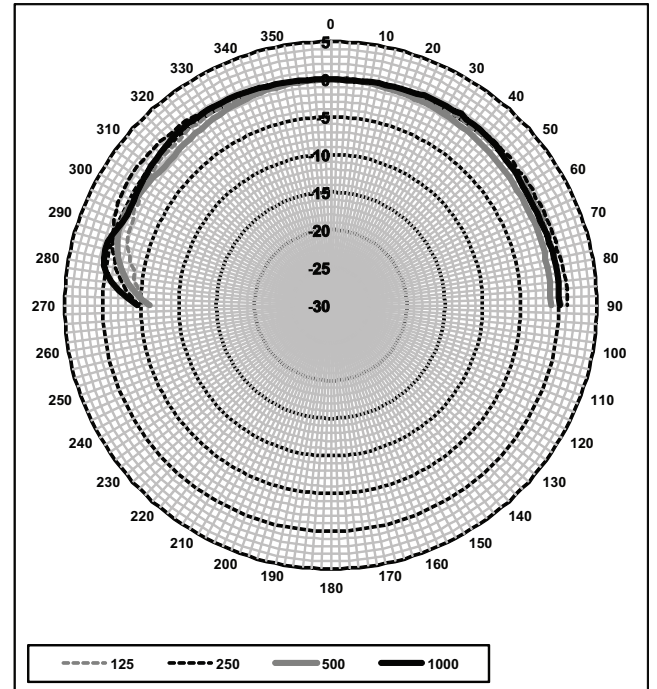

Hem 70 V, hem de 100 V'taki güç bağlantısı tam güçlü, yarım güçlü, çeyrek güçlü ve sekizde bir güçlü ışımaya ve 8 Ohm arasından seçim yapılmasına olanak tanır. İsteğe bağlı destek kutusu (LC5-CBB), hoparlörün arkasını sudan ve tozdan, düşen nesnelere korurken, üniteyi haşerelere dayanıklı kılar ve sesin tavan boşluğundan bitişik alanlara geçmesini önler. Destek kutusu, eklemeli bir yapı ile hoparlöre takılır ve üstte iki lastik rondela için (11 mm/0,43 inç) iki itmeli delik bulunur, standart olarak sunulur.

LC5-WC06E4 ve LC5-CBB boyutları

Devre şemaları 8 Ohm ve 6 W bağlantı

Frekans yanıtı

Yatay/dikey kutup şeması (düşük frekans). 0 derece ekseninde normalize edilmiştir.

Yatay/dikey kutup şeması (yüksek frekans). 0 derece ekseninde normalize edilmiştir.