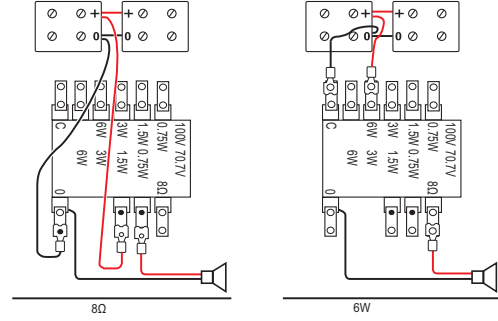

Devre şemaları 8 Ohm ve 6 W bağlantı