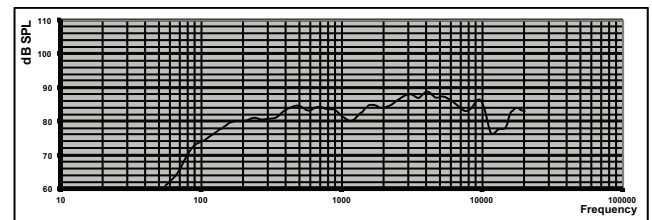

Afmetingen LC5-WC06E4 en LC5-CBB

Circuitschema's aansluiting van 8 ohm en 6 W

Frequentiebereik

Horizontaal/verticaal polair diagram (lage frequentie). Genormaliseerd op 0-gradenas.

Horizontaal/verticaal polair diagram (lage frequentie). Genormaliseerd op 0-gradenas.