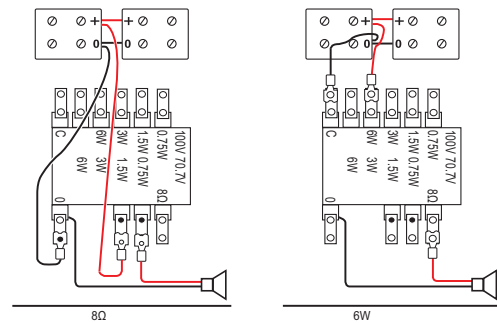

De luidspreker heeft keramische schroefklemmenblokken, een thermische zekering en een hittebestendige bekabeling.

De aansluitingen worden tot stand gebracht met een 2-polige schroefklemmen aan de achterkant van de luidspreker, waar elke ingaande en uitgaande geleider met hetzelfde potentiaal kan worden aangesloten op een afzonderlijke klem.

Afmetingen LC5-WC06E4 en LC5-CBB

Circuitschema's aansluiting van 8 ohm en 6 W

Frequentiebereik

Horizontaal/verticaal polair diagram (lage frequentie). Genormaliseerd op 0-gradenas.

Horizontaal/verticaal polair diagram (lage frequentie). Genormaliseerd op 0-gradenas.