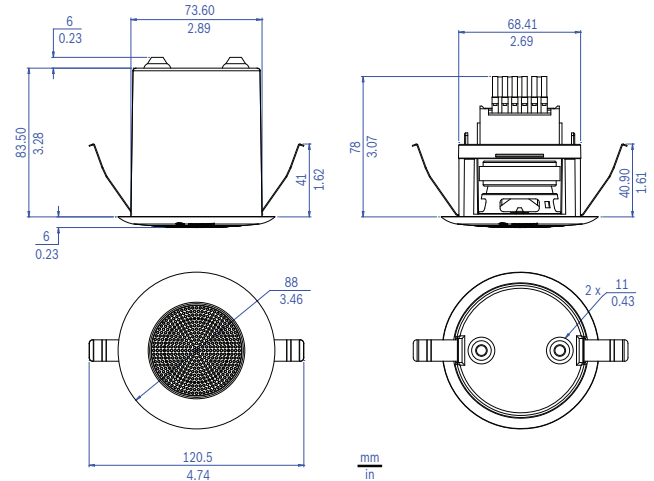

De luidspreker heeft een ingebouwde beveiliging om ervoor te zorgen dat bij brand beschadiging van de luidspreker niet resulteert in het uitvallen van het circuit waarop de luidspreker is aangesloten. Op die manier blijft de integriteit van het systeem gehandhaafd, waardoor luidsprekers op andere plaatsen nog steeds kunnen worden gebruikt om mensen op de hoogte te stellen van de situatie.

De luidspreker heeft keramische schroefklemmenblokken, een thermische zekering en een hittebestendige bekabeling.

De aansluitingen worden tot stand gebracht met een 2-polige schroefklemmen aan de achterkant van de luidspreker, waar elke ingaande en uitgaande geleider met hetzelfde potentiaal kan worden aangesloten op een afzonderlijke klem.

Via vermogenstrappen van 70 V en 100 V kan uitstraling op vol, half, kwart en achtste vermogen en 8 ohm worden geselecteerd.

De optionele akoestische achterkap (LC5-CBB) beschermt de achterkant van de luidspreker tegen stof, vallende objecten en ongedierte en voorkomt dat geluid via de tussenruimte in het plafond naar naastgelegen gebieden kan doordringen. De akoestische achterkap wordt via een klikconstructie met de luidspreker gemonteerd en is voorzien van twee uitdrukbare uitsparingen voor twee rubberen kabeldoorvoeren (11 mm), standaard meegeleverd.

Afmetingen LC5-WC06E4 en LC5-CBB