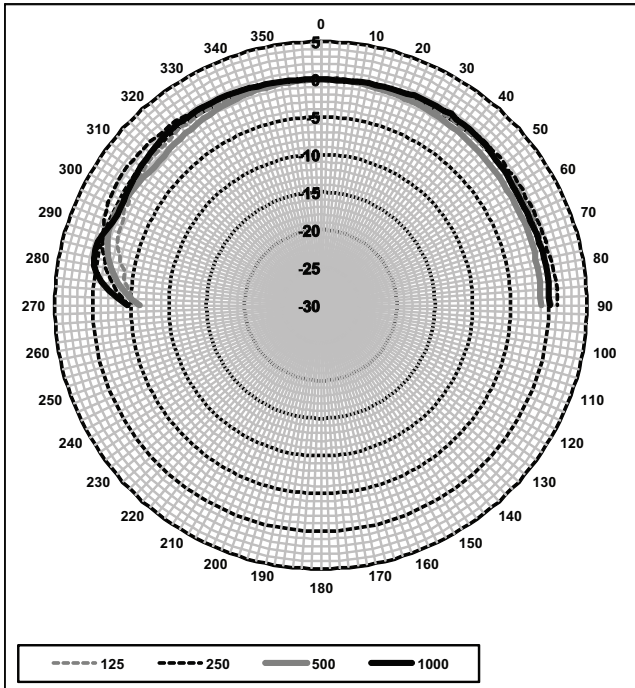

Afmetingen LC5-WC06E4 en LC5-CBB

Circuitschema's aansluiting van 8 ohm en 6 W

Frequentiebereik

Horizontaal/verticaal polair diagram (lage frequentie). Genormaliseerd op 0-gradenas.

Horizontaal/verticaal polair diagram (lage frequentie). Genormaliseerd op 0-gradenas.