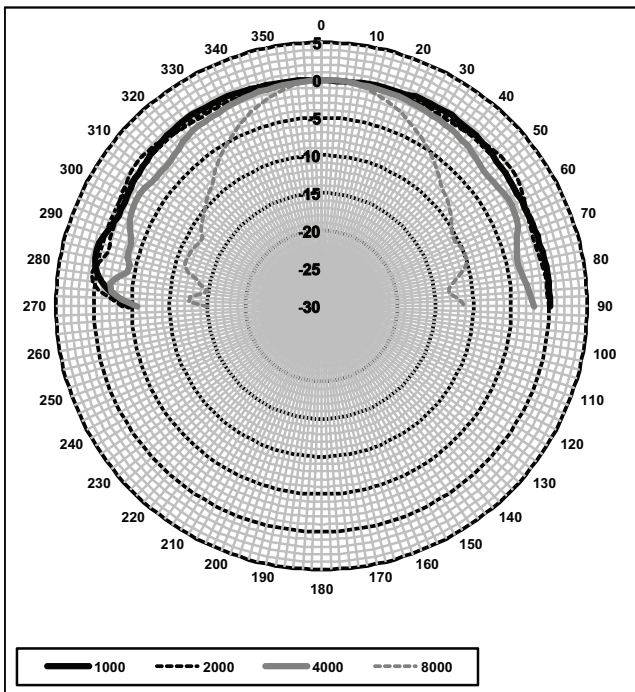

Afmetingen LC5-WC06E4 en LC5-CBB

Circuitschema's aansluiting van 8 ohm en 6 W

Frequentiebereik

Horizontaal/verticaal polair diagram (lage frequentie). Genormaliseerd op 0-gradenas.

Horizontaal/verticaal polair diagram (lage frequentie). Genormaliseerd op 0-gradenas.

Octaafbandgevoeligheid*

Octaaf-geluidsdruk-niveau 1W/1m	Totaal octaaf-geluidsdruk-niveau 1W/1m	Totaal octaaf-geluidsdruk-niveau Pmax/1m

125 Hz	77,3	-	-
250 Hz	80,8	-	-
500 Hz	83,6	-	-
1000 Hz	82,1	-	-
2000 Hz	84,8		
4000 Hz	87,3	-	-
8000 Hz	84,4	-	-
A-gewogen	-	82,0	88,6
Lin-gewogen	-	82,5	89,4

Openingshoeken octaafband*

	Horizontaal	Verticaal	
125 Hz	180	180	
250 Hz	180	180	
500 Hz	180	180	
1000 Hz	180	180	
2000 Hz	180	180	
4000 Hz	180	180	
8000 Hz	72	72	

Akoestische karakteristieken gespecificeerd per octaaf* (alle metingen worden uitgevoerd met een roze-ruissignaal; de waarden zijn dB SPL-waarden)