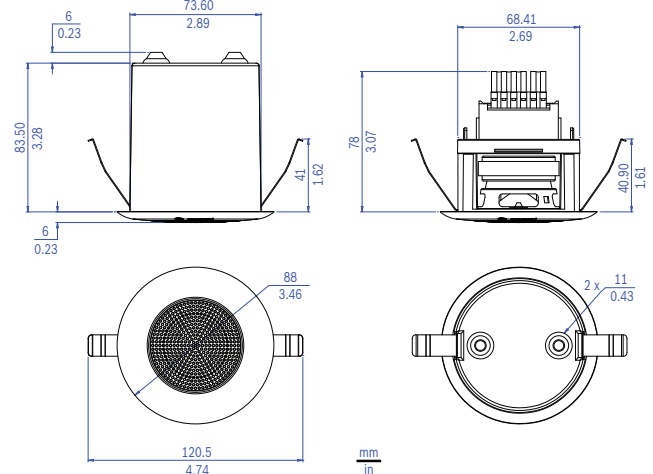

Anda tidak memerlukan alat khusus untuk memasang loudspeaker ke potongan di plafon.

Loudspeaker dilengkapi perlindungan built-in, yang apabila terjadi kebakaran, kerusakan pada loudspeaker tidak akan menyebabkan gagalannya rangkaian yang terhubung dengannya. Dengan demikian, integritas sistem tetap terjaga; memastikan loudspeaker di area lain tetap dapat dipakai untuk menyiarkan situasi kepada khalayak.

Loudspeaker ini memiliki blok koneksi screw-terminal keramik, sekring suhu, dan kabel tahan panas tinggi. Koneksi dibuat menggunakan dua 2-way blok terminal sekrup di bagian belakang loudspeaker, di mana masing-masing konduktor masuk dan keluar dari potensi yang sama dapat dihubungkan ke terminal terpisah.

Power tapping 70 V dan 100 V memungkinkan pemilihan radiasi daya penuh, separuh daya, seperempat daya, seperdelapan daya, dan 8 Ohm. Boks belakang opsional (LC5-CBB) melindungi bagian belakang loudspeaker dari air dan debu, benda jatuh, membuat unit tahan kutu dan mencegah lolosnya suara ke area sebelah melalui lubang plafon. Boks belakang dirakit dengan loudspeaker menggunakan konstruksi kancing (snap-in) dan dilengkapi dua lubang knockout di bagian atas untuk dua gromet kabel karet (11 mm/0,43"), sudah disertakan.

Dimensi LC5-WC06E4 dan LC5-CBB