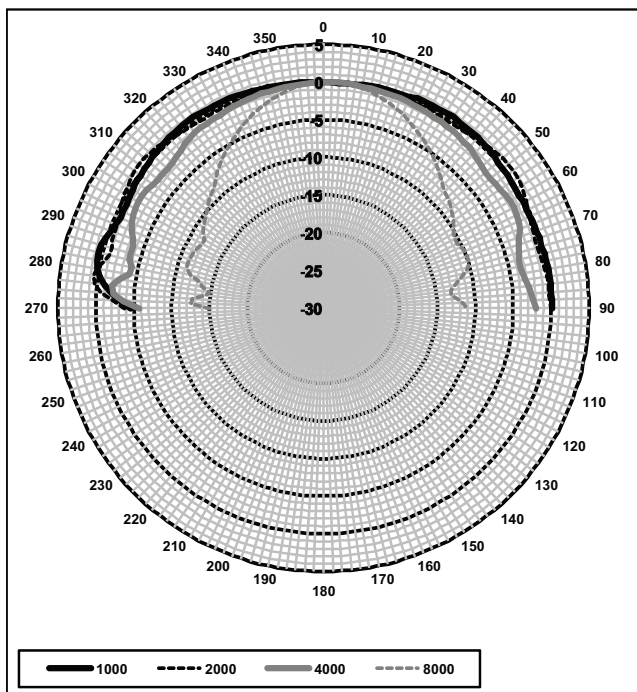

Dimensi LC5-WC06E4 dan LC5-CBB

Diagram rangkaian 8 Ohm dan 6 W

Respons frekuensi

Diagram kutub horizontal/vertikal (frekuensi rendah). Dinormalisasi pada sumbu 0 derajat.

Diagram kutub horizontal/vertikal (frekuensi tinggi). Dinormalisasi pada sumbu 0 derajat.

Sensitivitas pita oktaf *

	SPL Oktaf 1W/1m	SPL oktaf total 1W/1m	SPL oktaf total Pmax/1m
125 Hz	77,3	-	-
250 Hz	80,8	-	-

500 Hz	83,6	-	-
1000 Hz	82,1	-	-
2000 Hz	84,8	-	-
4000 Hz	87,3	-	-
8000 Hz	84,4	-	-
A-weighted	-	82,0	88,6
Lin-weighted	-	82,5	89,4