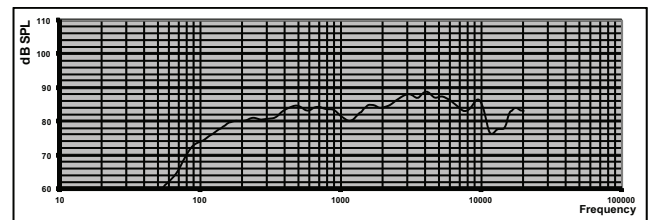

Dimensi LC5-WC06E4 dan LC5-CBB

Diagram rangkaian 8 Ohm dan 6 W

Respons frekuensi

Diagram kutub horizontal/vertikal (frekuensi rendah). Dinormalisasi pada sumbu 0 derajat.

Diagram kutub horizontal/vertikal (frekuensi tinggi). Dinormalisasi pada sumbu 0 derajat.

Sensitivitas pita oktaf *

	SPL Oktaf 1W/1m	SPL oktaf total 1W/1m	SPL oktaf total Pmax/1m
125 Hz	77,3	-	-
250 Hz	80,8	-	-

500 Hz	83,6	-	-
1000 Hz	82,1	-	-
2000 Hz	84,8	-	-
4000 Hz	87,3	-	-
8000 Hz	84,4	-	-
A-weighted	-	82,0	88,6
Lin-weighted	-	82,5	89,4