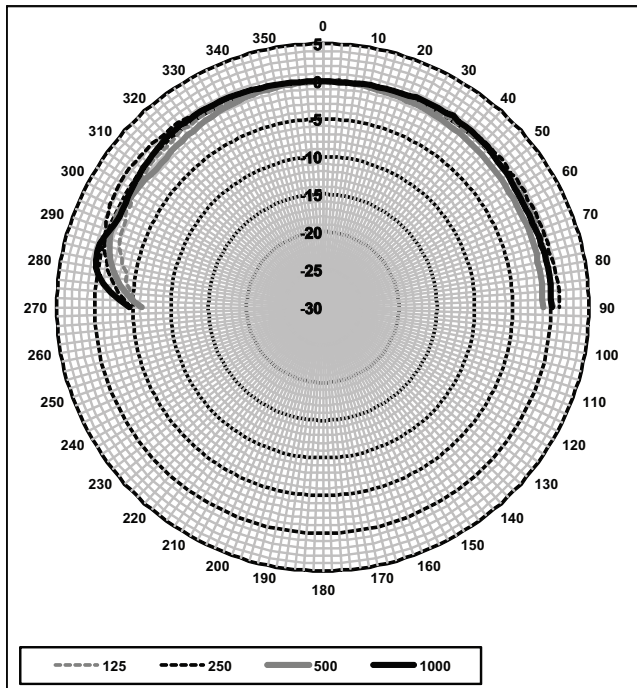

Dimensi LC5-WC06E4 dan LC5-CBB

Diagram rangkaian 8 Ohm dan 6 W

Respons frekuensi

Diagram kutub horizontal/vertikal (frekuensi rendah). Dinormalisasi pada sumbu 0 derajat.

Diagram kutub horizontal/vertikal (frekuensi tinggi). Dinormalisasi pada sumbu 0 derajat.

Sensitivitas pita oktaf *

	SPL Oktaf 1W/1m	SPL oktaf total 1W/1m	SPL oktaf total Pmax/1m
125 Hz	77,3	-	-
250 Hz	80,8	-	-

500 Hz	83,6	-	-
1000 Hz	82,1	-	-
2000 Hz	84,8	-	-
4000 Hz	87,3	-	-
8000 Hz	84,4	-	-
A-weighted	-	82,0	88,6
Lin-weighted	-	82,5	89,4