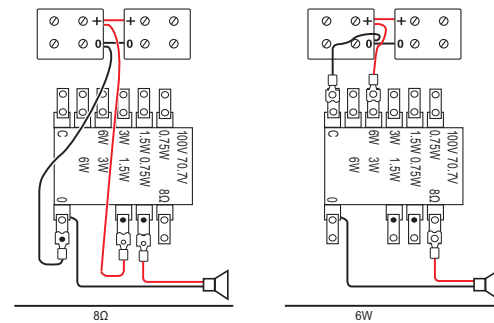

Dimensi LC5-WC06E4 dan LC5-CBB

Diagram rangkaian 8 Ohm dan 6 W

Respons frekuensi

Diagram kutub horizontal/vertikal (frekuensi rendah). Dinormalisasi pada sumbu 0 derajat.

Diagram kutub horizontal/vertikal (frekuensi tinggi). Dinormalisasi pada sumbu 0 derajat.