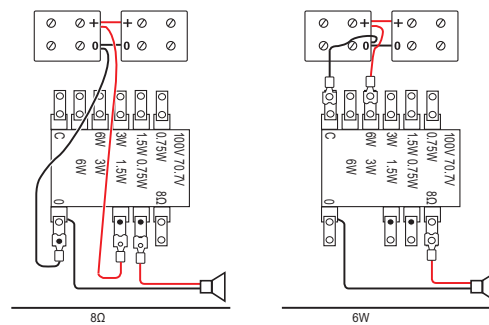

* LC5-CBB szerelődobozzal.

Régió	Tanúsítvány
Európa	CE
Lengyelország	CNBOP

Telepítési/Rendszerfelépítési segédlet

A felszerelés egyszerű a beépített két laprugóval, amelyek biztonságosan rögzítik a hangszórót a kivágásban. A beépített laprugók háromféle helyzetbe állíthatók, hogy megfeleljenek a mennyezet vastagságának 5 mm és 25 mm között. A mennyezeti kivágás mérete a kapható 3"-os (76,2 mm) lyukfűrésznek megfelelően szabványosított. Nem szükséges a hangszóró mennyezeti kivágásba való beszereléséhez.

A hangszóró kerámiából készült, csavarozható csatlakozóblokkokkal, hőkioldó biztosítókkal, valamint hőálló, magas hőmérsékletet is bíró vezetékkel van felszerelve.

A hangszóró hátulján két 2-utas, csavarozható csatlakozóblokk található, így minden egyes bejövő vagy kimenő, azonos potenciálú vezeték külön csatlakozóhoz csatlakoztatható.

A 70 V-os és a 100 V-os teljesítmény-kivezetés lehetővé teszi a teljes-, fél-, negyed- és nyolcad-teljesítményű sugárzást és 8 Ohm ellenállást.

A külön rendelhető szerelődoboz (LC5-CBB) megvédi a hangszóró hátulját a víztől, a portól és a leeső tárgyaktól, távol tartja a rovarokat az egységtől, és megakadályozza, hogy a hang a mennyezeti üregben keresztül továbbterjedjen a szomszédos területekre. Az alapfelszerelésként szállított szerelődoboz bepattintós kialakítással szerelhető össze a hangszóróval, és a tetején kiüthető nyílásokkal rendelkezik két gumi kábel tömszelence (11 mm/0,43") számára.

Az LC5-WC06E4 és LC5-CBB méretei

8 Ohm és 6 W csatlakozás kapcsolási rajzai

Frekvenciaátvitel

Vízszintes/függőleges polárgörbe (alacsony frekvencia). 0 fokos tengelyértéknél normalizálva.

Vízszintes/függőleges polárgörbe (magas frekvencia). 0 fokos tengelyértéknél normalizálva.