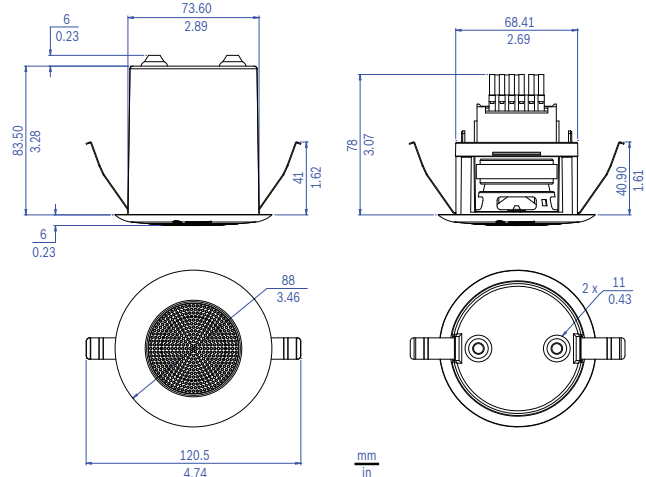

A hangszóró beépített védelemmel rendelkezik, amely biztosítja, hogy tűz esetén a hangszóró rongálódása ne károsítsa azt az áramkört, amelyikhez csatlakozik. Ezáltal megmarad a rendszer integritása, ami biztosítja, hogy a más területeken lévő hangszórók továbbra is használhatók legyenek az emberek tájékoztatására.

A hangszóró kerámiából készült, csavarozható csatlakozóblokkokkal, hőkioldó biztosítókkal, valamint hőálló, magas hőmérsékletet is bíró vezetékkel van felszerelve.

A hangszóró hátulján két 2-utas, csavarozható csatlakozóblokk található, így minden egyes bejövő vagy kimenő, azonos potenciálú vezeték külön csatlakozóhoz csatlakoztatható.

A 70 V-os és a 100 V-os teljesítmény-kivezetés lehetővé teszi a teljes-, fél-, negyed- és nyolcad-teljesítményű sugárzást és 8 Ohm ellenállást.

A külön rendelhető szerelődoboz (LC5-CBB) megvédi a hangszóró hátulját a víztől, a portól és a leeső tárgyaktól, távol tartja a rovarokat az egységtől, és megakadályozza, hogy a hang a mennyezeti üregben keresztül továbbterjedjen a szomszédos területekre. Az alapfelszerelésként szállított szerelődoboz bepattintós kialakítással szerelhető össze a hangszóróval, és a tetején kiüthető nyílásokkal rendelkezik két gumi kábel tömszelence (11 mm/0,43") számára.

Az LC5-WC06E4 és LC5-CBB méretei