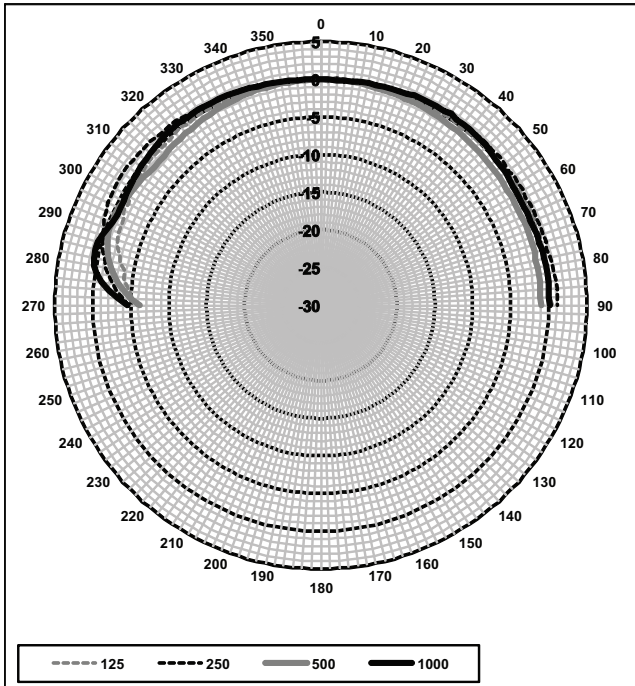

Az LC5-WC06E4 és LC5-CBB méretei

8 Ohm és 6 W csatlakozás kapcsolási rajzai

Frekvenciaátvitel

Vízszintes/függőleges polárgörbe (alacsony frekvencia). 0 fokos tengelyértéknél normalizálva.

Vízszintes/függőleges polárgörbe (magas frekvencia). 0 fokos tengelyértéknél normalizálva.

Oktáv sáv nyílásszögek *

	Vízszintes	Függőleges	
125 Hz	180	180	
250 Hz	180	180	
500 Hz	180	180	
1000 Hz	180	180	
2000 Hz	180	180	
4000 Hz	180	180	
8000 Hz	72	72	

Oktávonként előírt akusztikai teljesítmény