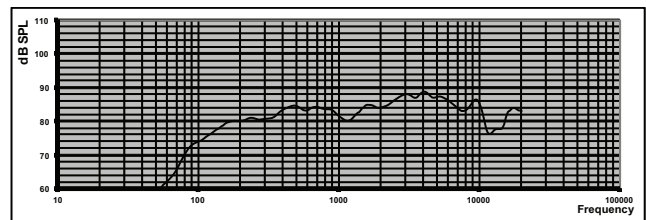

Az LC5-WC06E4 és LC5-CBB méretei

8 Ohm és 6 W csatlakozás kapcsolási rajzai

Frekvenciaátvitel

Vízszintes/függőleges polárgörbe (alacsony frekvencia). 0 fokos tengelyértéknél normalizálva.

Vízszintes/függőleges polárgörbe (magas frekvencia). 0 fokos tengelyértéknél normalizálva.