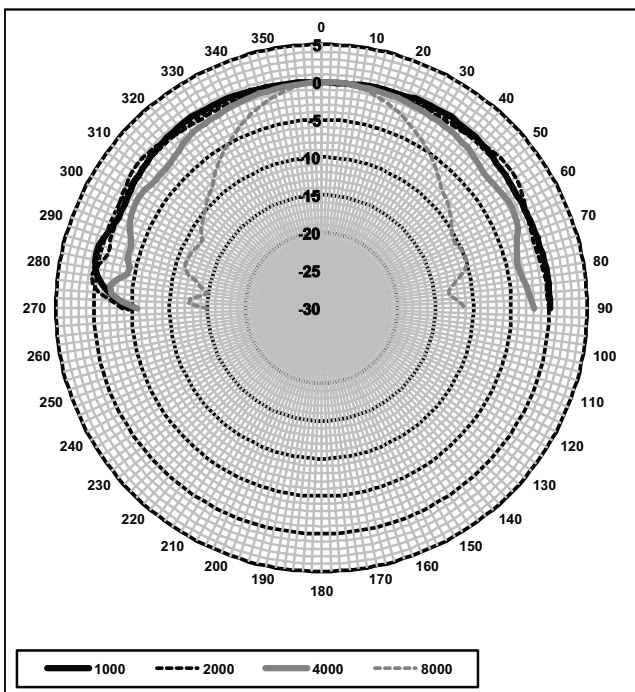

Az LC5-WC06E4 és LC5-CBB méretei

8 Ohm és 6 W csatlakozás kapcsolási rajzai

Frekvenciaátvitel

Vízszintes/függőleges polárgörbe (alacsony frekvencia). 0 fokos tengelyértéknél normalizálva.

Vízszintes/függőleges polárgörbe (magas frekvencia). 0 fokos tengelyértéknél normalizálva.

Oktáv sáv nyílásszögek *

	Vízszintes	Függőleges	
125 Hz	180	180	
250 Hz	180	180	
500 Hz	180	180	
1000 Hz	180	180	
2000 Hz	180	180	
4000 Hz	180	180	
8000 Hz	72	72	

Oktávonként előírt akusztikai teljesítmény