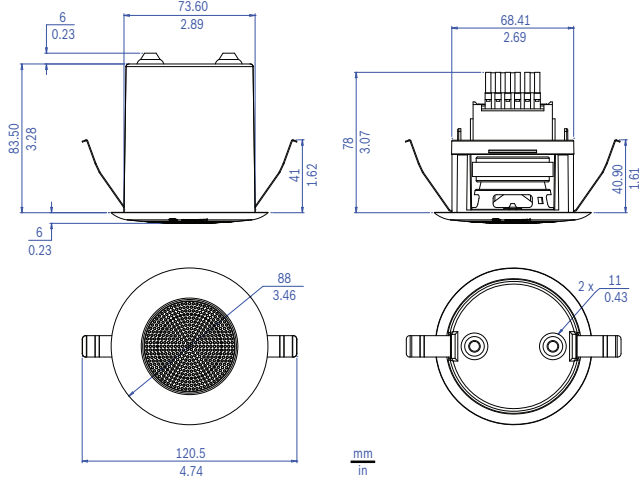

Kaiutin voidaan sovittaa katon asennusaukkoon ilman työkaluja.

Kaiuttimessa on sisäänrakennettu suojamekanismi, jonka ansiosta mahdollisen tulipalon kaiuttimelle aiheuttama vaurio ei aiheuta oikosulkua siihen kytketyssä virtapiirissä. Näin järjestelmä säilyy toimintakykyisenä ja muiden alueiden kaiuttimet voivat edelleen tiedottaa yleisölle tilanteesta.

Kaiuttimessa on keraamiset ruuviriviliittimet, lämpösulake ja kuumuutta kestävä johdotus.

Liitäntöihin käytetään kaiuttimen takana olevaa kahta kaksitieruuviriviliitintä, jonka kukin saman potentiaalin tulo- ja lähtöjohdin voidaan liittää omaan liitäntäänsä. Sovitusmuuntajan ansiosta sekä 70 V:n että 100 V:n jännitteellä voidaan valita täysi teho, puoliteho, neljännesteho ja kahdeksasosateho ja 8 ohmia.

Valinnainen LC5-CBB-taustakotelon suoja kattokaiuttimen takaosaa tehokkaasti vedeltä ja pölyltä, putoavilta esineiltä ja tuholaisilta. Se myös estää ääntä kantautumasta kattosyvennyksen kautta ympäröiviin tiloihin. Taustakotelossa on pikakiinnitys rakenne, jonka avulla se kiinnitetään kaiuttimeen, sekä läpivientiaukot kahdelle kumiselle läpivientikappaleelle (11 mm), jotka toimitetaan kotelon mukana.

LC5-WC06E4N ja LC5-CBB:n mitat