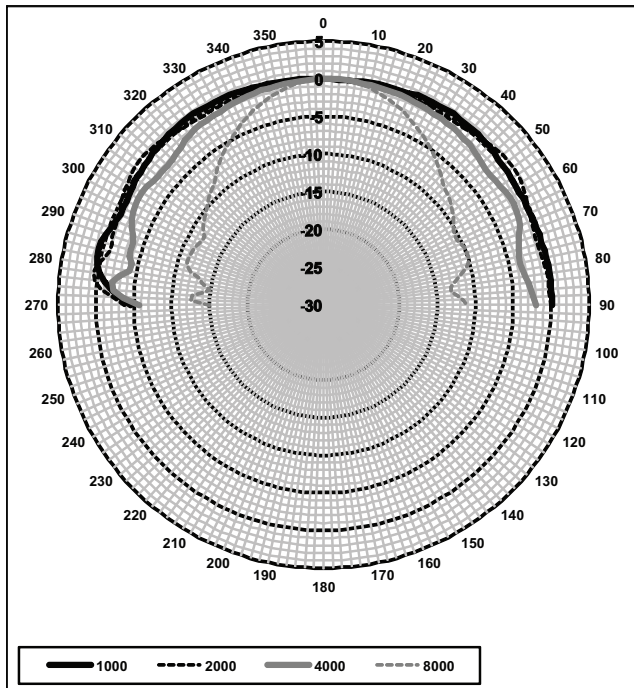

LC5-WC06E4N ja LC5-CBB:n mitat

Kytentäkaaviot 8 ohmin ja 6 W:n liitännöille

Taajuusvaste

Vaaka-/pystysuuntakaavio (matala taajuus). Normalisoitu 0 asteen kulmassa.

Vaaka-/pystysuuntakaavio (korkea taajuus). Normalisoitu 0 asteen kulmassa.

#### Oktaavikaistan herkkyyt\*

	Oktaavin äänenpainetaso 1 W / 1 m	Oktaavin kokonaisäänepainetaso 1 W / 1 m	Oktaavin kokonaisäänepainetaso Pmax / 1 m
125 Hz	77,3	-	-
250 Hz	80,8	-	-
500 Hz	83,6	-	-
1000 Hz	82,1	-	-
2000 Hz	84,8	-	-
4000 Hz	87,3	-	-
8000 Hz	84,4	-	-
A-painotus	-	82,0	88,6
Lin-painotus	-	82,5	89,4

#### Oktaavikaistan avauskulmat\*

	Vaakaasuunta	Pystysuunta
125 Hz	180	180
250 Hz	180	180
500 Hz	180	180
1000 Hz	180	180
2000 Hz	180	180

4000 Hz	180	180
8000 Hz	72	72

Akustinen suorituskyky määritetty oktaavia kohti  
\* (kaikki mittaukset on tehty vaaleanpunaisen kohinan tulosignaalilla, arvot ilmoitetaan muodossa dB SPL)