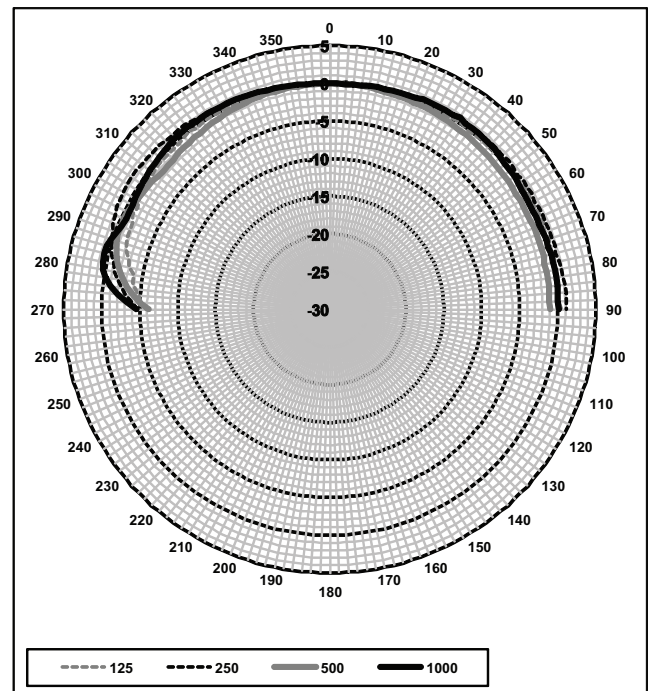

LC5-WC06E4N ja LC5-CBB:n mitat

Kytentäkaaviot 8 ohmin ja 6 W:n liitännöille

Taajuusvaste

Vaaka-/pystysuuntakaavio (matala taajuus). Normalisoitu 0 asteen kulmassa.

Vaaka-/pystysuuntakaavio (korkea taajuus). Normalisoitu 0 asteen kulmassa.