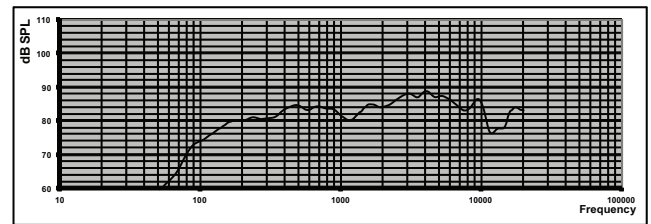

Taajuusvaste