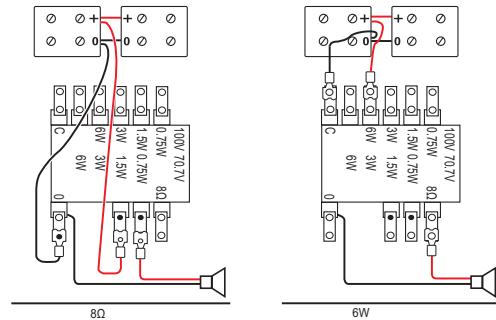

Kytentäkaaviot 8 ohmin ja 6 W:n liitännöille