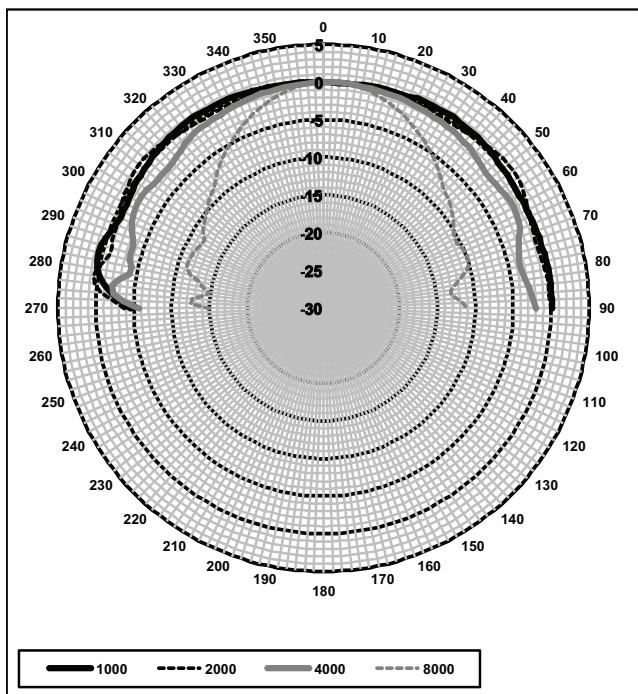

Rozměry reproduktoru LC5-WC06E4 a zadní krabice LC5-CBB

Schématá zapojení pro připojení 8 ohmů a 6 W

Kmitočtová charakteristika

Horizontální a vertikální polární diagram (nízký kmitočet). Normalizováno v ose 0°.

Horizontální a vertikální polární diagram (vysoký kmitočet). Normalizováno v ose 0°.

Citlivost oktaóvého kmitočtového pásma\*

	SPL oktaóvého pásma 1 W/1 m	Celková SPL oktaóvého pásma 1 W/1 m	Celková SPL oktaóvého pásma Pmax/1 m