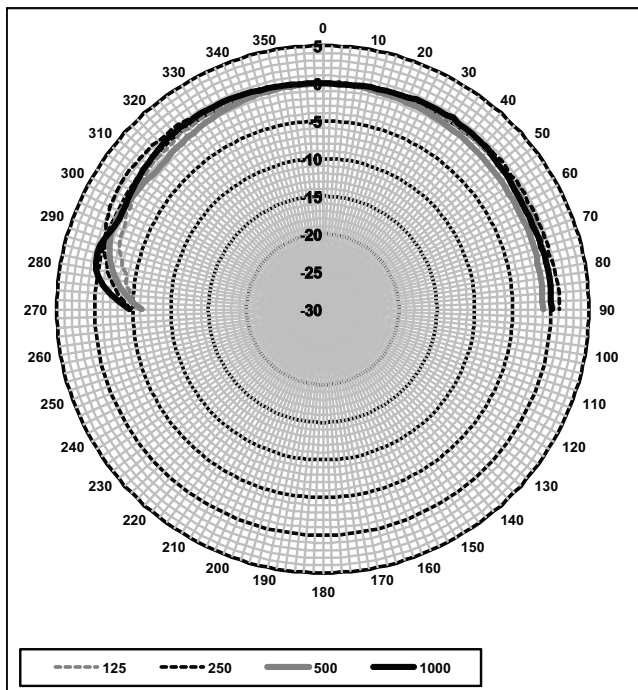

Výkonové odbočky pro napětí 70 V i 100 V umožňují zvolit vyzařování s plným, polovičním, čtvrtinovým nebo osminovým výkonem a impedancí 8 ohmů.

Volitelná zadní krabice (LC5-CBB) chrání zadní část reproduktoru před vodou, prachem a padajícími předměty, zajišťuje odolnost jednotky proti hmyzu a zamezuje šíření zvuku přes stropní dutiny do sousedních oblastí. Zadní krabice se připevňuje k reproduktoru pomocí zacvakávacího mechanismu a obsahuje na horní straně dva vylamovací otvory pro dvě standardně dodávané pryžové kabelové průchodky (11 mm).

Rozměry reproduktoru LC5-WC06E4 a zadní krabice LC5-CBB

Schématá zapojení pro připojení 8 ohmů a 6 W

Kmitočtová charakteristika

Horizontální a vertikální polární diagram (nízký kmitočet). Normalizováno v ose 0°.

Horizontální a vertikální polární diagram (vysoký kmitočet). Normalizováno v ose 0°.

Citlivost oktaóvého kmitočtového pásma\*

	SPL oktaóvého pásma 1 W/1 m	Celková SPL oktaóvého pásma 1 W/1 m	Celková SPL oktaóvého pásma Pmax/1 m