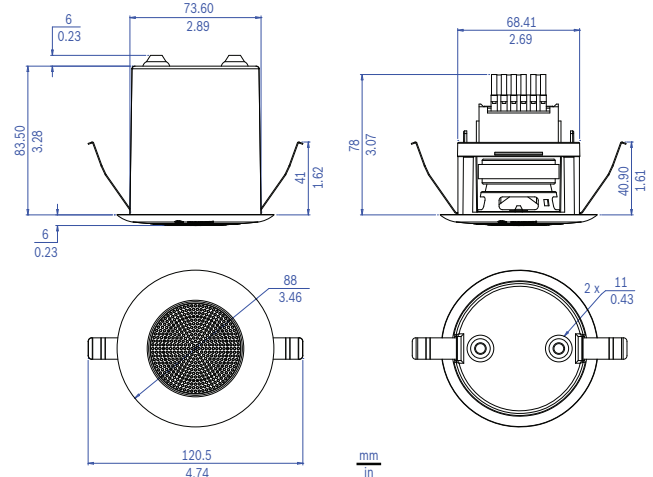

K upevnění reproduktoru do výřezu ve stropu není vyžadován žádný nástroj.

Reproduktor je vybaven vestavěnou ochranou, která zajišťuje, že poškození reproduktoru v případě požáru nezpůsobí selhání okruhu, k němuž je připojen. Tímto způsobem je zachována integrita systému, která zabezpečuje, že reproduktory v dalších oblastech budou moci být stále používány k informování osob o situaci.

Reproduktor je opatřen keramickými svorkovnicemi se šrouby, tepelnou pojistkou a žárovzdorným vedením odolným proti vysokým teplotám.

K připojení se používají dvě svorkovnice se šrouby pro 2 vodiče na zadní straně reproduktoru, které umožňují připojit všechny příchozí a odchozí vodiče se stejným potenciálem do samostatné svorky.

Výkonové odbočky pro napětí 70 V i 100 V umožňují zvolit vyzařování s plným, polovičním, čtvrtinovým nebo osminovým výkonem a impedancí 8 ohmů.

Volitelná zadní krabice (LC5-CBB) chrání zadní část reproduktoru před vodou, prachem a padajícími předměty, zajišťuje odolnost jednotky proti hmyzu a zamezuje šíření zvuku přes stropní dutiny do sousedních oblastí. Zadní krabice se připevňuje k reproduktoru pomocí zacvakávacího mechanismu a obsahuje na horní straně dva vylamovací otvory pro dvě standardně dodávané pryžové kabelové průchodky (11 mm).

Rozměry reproduktoru LC5-WC06E4 a zadní krabice LC5-CBB