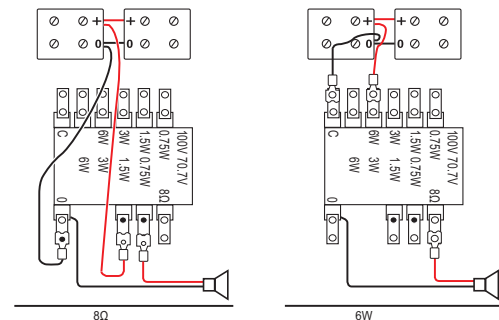

Schématá zapojení pro připojení 8 ohmů a 6 W