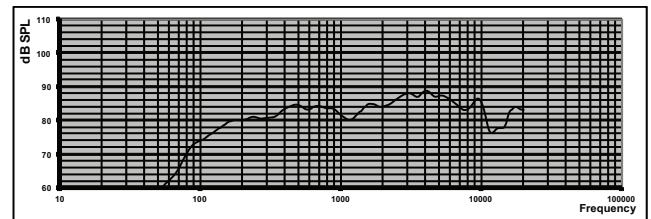

Kmitočtová charakteristika