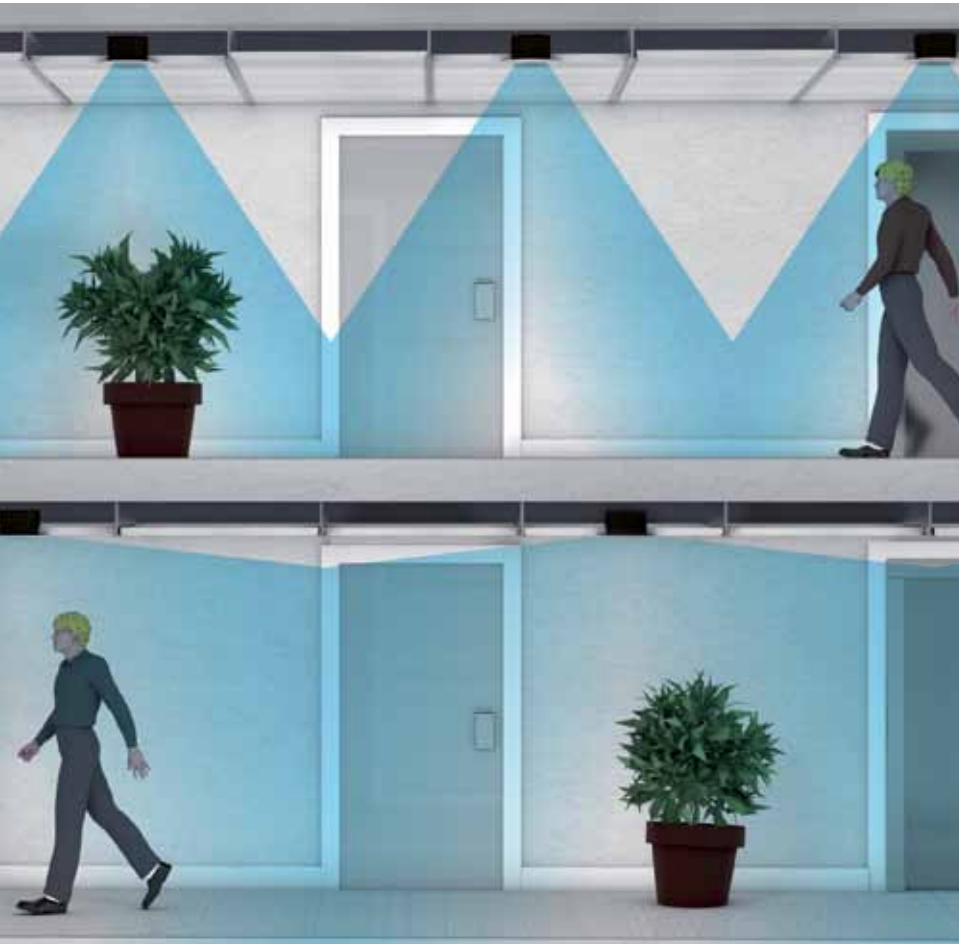

Lakbaar, verwijderbaar rooster

Ongeëvenaarde brede openingshoek voor een uniform, breed bereik

Compact ontwerp voor toepassingen met weinig beschikbare ruimte

Het compacte formaat van de LC4 is speciaal ontworpen voor installatie in krappe ruimten, bijv. in verlaagde plafonds van bedrijfspanden, hotels en cruiseschepen. De luidspreker kan worden gemonteerd in zacht of hard plafondmateriaal met een maximale dikte van 50 mm. Omdat de luidspreker is voorzien van een afzonderlijk lakbaar rooster, kan de LC4 ook eenvoudig aan elk interieur worden aangepast.

Ongeëvenaarde brede openingshoek

Met de toonaangevende brede openingshoek en een breed frequentiebereik biedt de LC4 luidspreker maximale uniforme geluidsverdeling en spraakverstaanbaarheid. Dankzij deze consistente geluidsweergave is er geen sprake meer van het ongewenste fenomeen waarbij het volledige geluid alleen direct onder de luidspreker hoorbaar is en de hoge frequenties vervagen wanneer de persoon voorbij loopt. De LC4 is bovendien zeer voordelig, omdat u dankzij de brede openingshoek minder luidsprekers in uw plafond nodig hebt vergeleken met traditionele plafondluidsprekers.

Uniforme geluidsdistributie

Boven: een traditionele configuratie bestaande uit luidsprekers met kleinere openingshoeken. Er zijn extra luidsprekers nodig om de gehele ruimte te bestrijken. Desondanks treden er in ruimten met lage plafonds nog steeds grote verschillen op in de geluidsuitvoer als de persoon voorbij loopt.

Onder: een LC-4 configuratie bestaande uit luidsprekers met de breedste openingshoeken. Er zijn minder luidsprekers nodig en de geluidskwaliteit blijft voor voorbijgangers altijd constant.

Met de trapschakelaar kan het uitgangsvermogen worden gewijzigd nadat de luidspreker is gemonteerd.