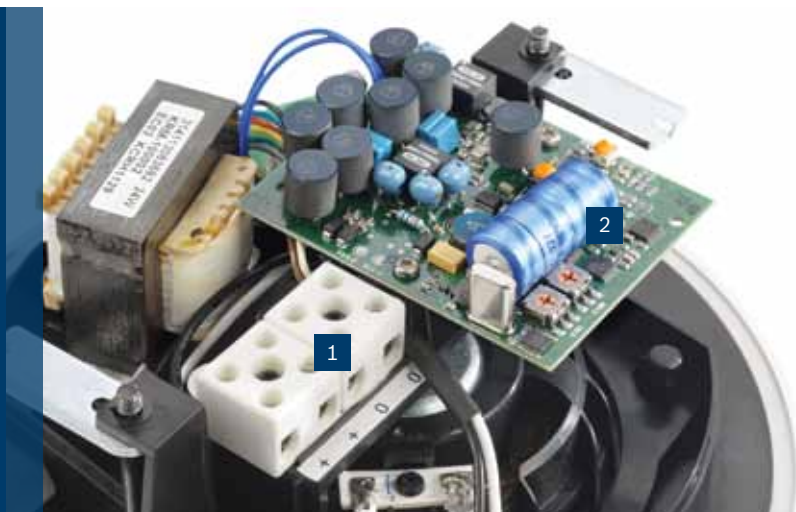

Dole: Konfigurace LC-4 využívající reproduktory s nejširšími vyzařovacími úhly. Je třeba menší množství reproduktorů a procházející osoby se po celou dobu setkají s konzistentní kvalitou zvuku.

Přepínač odboček umožňuje změnit výstupní výkon po montáži reproduktoru.

Montážní příslušenství pro příjemnou instalaci

Instalace řady reproduktorů LC4 nemohla být snazší ani rychlejší. K zadní straně reproduktoru LC4 lze snadno přicvaknout volitelnou zadní krabici z ABS. Kombinace stropního reproduktoru se zadní krabicí brání šíření zvuku stropními dutinami do sousedních oblastí a plně chrání zadní stranu reproduktoru před prachem, padajícími předměty a hmyzem. Pro aplikace, v nichž je důležitá odolnost proti požáru, lze každý reproduktor snadno osadit a připojit do jednoho typu ohnivzdorného krytu. Inovativní keramický konektor s funkcí průchozího zapojení na ohnivzdorném krytu umožňuje předem připravit a vyzkoušet zapojení provedené pomocí tuhého kabelu systému E30 ještě před připojením stropního reproduktoru. To minimalizuje dobu instalace a současně splnění požadavků normy EVAC.

1 Dvě keramické svorkovnice zajišťují snadné připojení kabelů

2 Volitelná deska dohledu Bosch

3 Praktické otočné příchytky se šrouby pro bezproblémovou instalaci

Řada vysoce kvalitních kompaktních reproduktorů