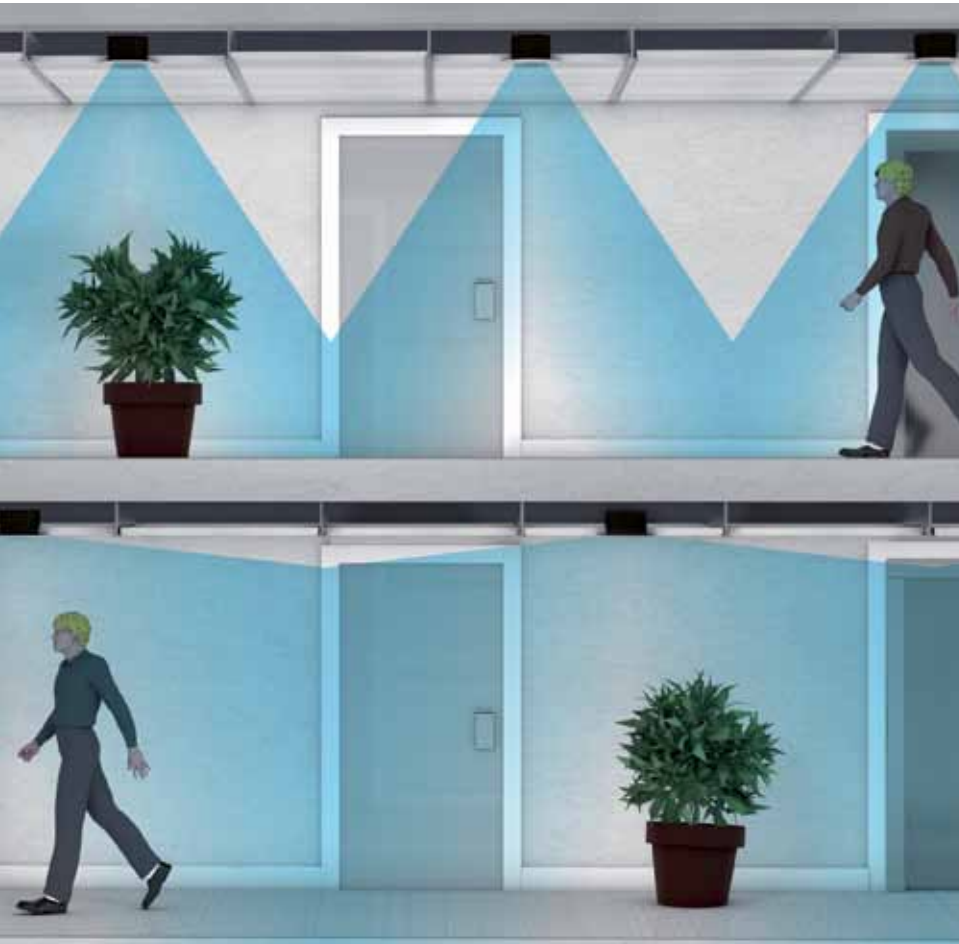

Rovnoměrné šíření zvuku

Nahoře: Tradiční konfigurace využívající reproduktory s menšími vyzařovacími úhly. K zajištění úplného pokrytí jsou vyžadovány další reproduktory. Dokonce i tak stále dochází v oblastech s nízkými stropy k významnému kolísání výstupu zvuku, když jimi osoba prochází.

Dole: Konfigurace LC-4 využívající reproduktory s nejširšími vyzařovacími úhly. Je třeba menší množství reproduktorů a procházející osoby se po celou dobu setkají s konzistentní kvalitou zvuku.