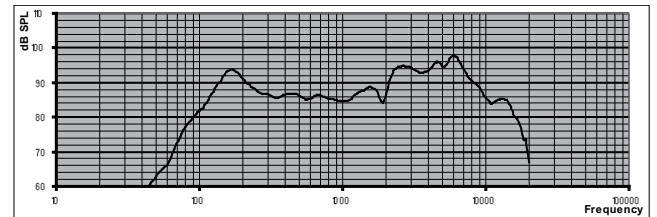

Απόκριση συχνότητας LC3-UC06