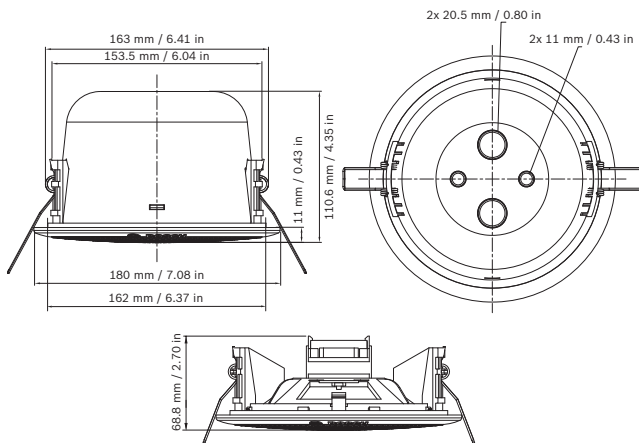

Ο αντίστοιχος μετασχηματιστής διαθέτει τρεις βασικές εξόδους για 100 V, ώστε να επιτρέπεται η επιλογή μεταξύ ονομαστικής πλήρους ισχύος, ισχύος ενός δευτέρου και ισχύος ενός τετάρτου.

Το προαιρετικό πίσω κάλυμμα (LC3-CBB) προστατεύει το πίσω μέρος του ηχείου από τη σκόνη, τα ζώγια και τα ξένα αντικείμενα και εμποδίζει τη διέλευση του ήχου μέσω της κοιλότητας οροφής στις γειτονικές περιοχές. Το πίσω κάλυμμα είναι συναρμολογημένο με το μεγάφωνο μέσω μιας ενσωματούμενης κατασκευής και έχει εγκοπές για δύο δακτυλίους (11 mm) και δύο σφιγκτήρες καλωδίου (20,5 mm).

Διάγραμμα μηχανολογικών συνδέσεων LC3-UC06 και LC3-CBB