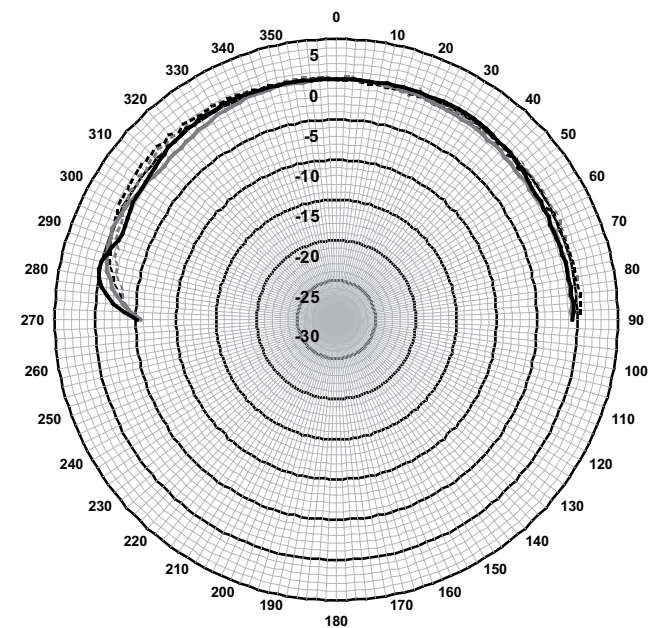

Διάγραμμα μηχανολογικών συνδέσεων LC3-UC06 και LC3-CBB

LC3-UC06 και LC3-CBB

LC3-CBB

Διάγραμμα κυκλώματος LC3-UC06

Διάγραμμα κυκλώματος LC3-UC06-LZ

Απόκριση συχνότητας LC3-UC06

LC3-UC06 οριζόντιο/κατακόρυφο πολικό διάγραμμα (χαμηλή συχνότητα). Κανονικοποίηση σε άξονα 0 μοιρών.