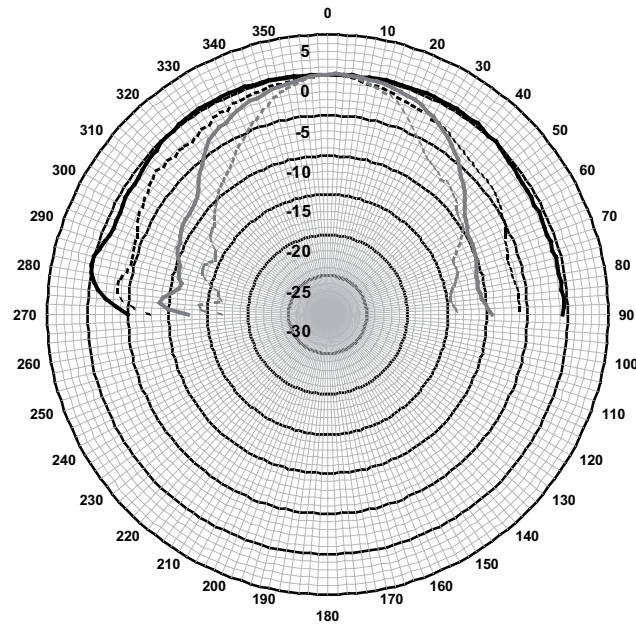

Διάγραμμα μηχανολογικών συνδέσεων LC3-UC06 και LC3-CBB

LC3-UC06 και LC3-CBB

LC3-CBB

Διάγραμμα κυκλώματος LC3-UC06

Διάγραμμα κυκλώματος LC3-UC06-LZ

Απόκριση συχνότητας LC3-UC06

LC3-UC06 οριζόντιο/κατακόρυφο πολικό διάγραμμα (χαμηλή συχνότητα). Κανονικοποίηση σε άξονα 0 μοιρών.