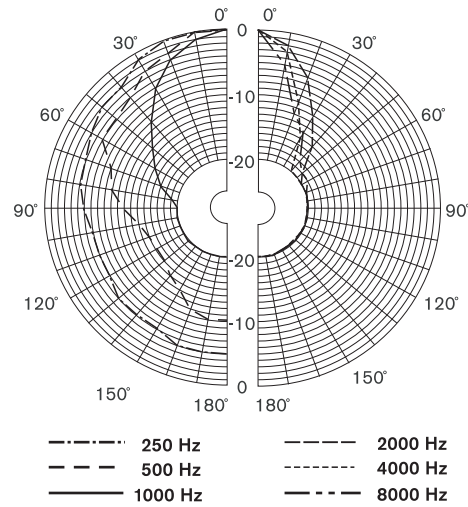

#### Kiinnitys

Torvikaiuttimien mukana toimitetaan vankat, säädettävät teräksiset kiinnityspidikkeet, joiden avulla äänisäde voidaan suunnata tarkasti.

Mitat millimetreinä

Pidikkeen mitat (mm)

Kytentäkaavio

Taajuusvaste

Suuntakuviot (mitattuna vaaleanpunaisella kohinalla)