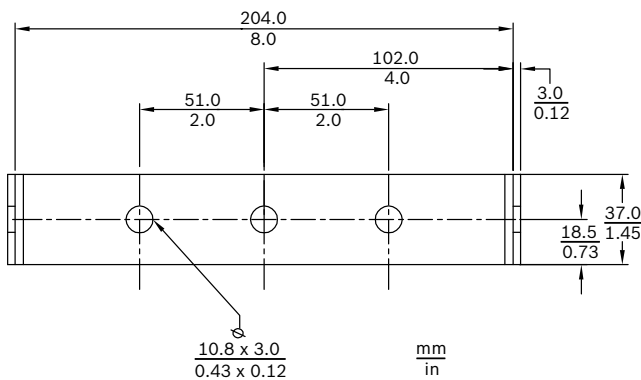

Pidikkeen mitat (mm)