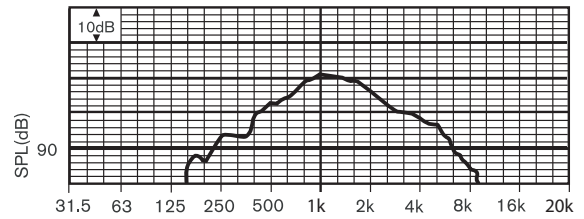

#### Kiinnitys

Torvikaiuttimien mukana toimitetaan vankat, säädettävät teräksiset kiinnityspidikkeet, joiden avulla äänisäde voidaan suunnata tarkasti.

Mitat millimetreinä

Pidikkeen mitat (mm)

Kytentäkaavio

Taajuusvaste

Suuntakuviot (mitattuna vaaleanpunaisella kohinalla)