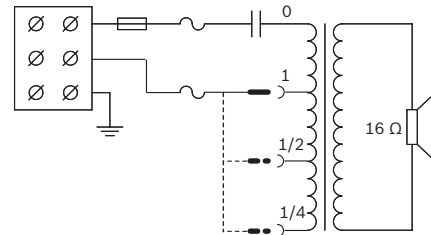

#### Yksinkertainen tehoasetus

Torvessa on kolmitiiliitäntä ja ruuvikytkentä (maadoitus). Sovitusmuuntajassa on kolme pääulosottoa, joiden ansiosta ääni voidaan säätää täydelle nimellisteholle, puoliteholle tai neljännesteholle (3 dB:n askelissa).

#### Kiinnitys

Torvikaiuttimien mukana toimitetaan vankat, säädettävät teräksiset kiinnityspidikkeet, joiden avulla äänisäde voidaan suunnata tarkasti.

Mitat millimetreinä

Pidikkeen mitat (mm)

Kytentäkaavio

Taajuusvaste

Suuntakuviot (mitattuna vaaleanpunaisella kohinalla)