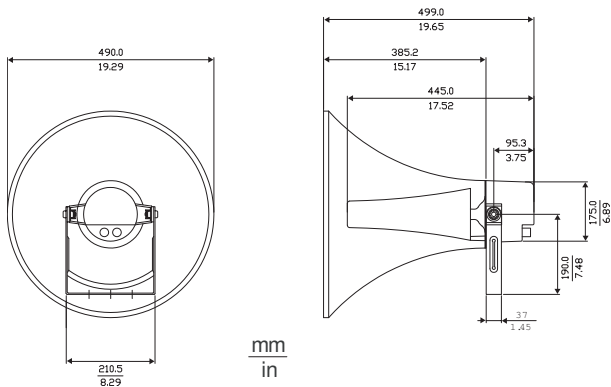

Turvaluokitus	EN 60065 -standardin mukainen
Vesi- ja pölysuojaus	Standardin IEC 60529, IP 65 mukainen
Hätätilanne	Standardien BS 5839-8 ja EN 60849 mukainen
Ilmavirtauksen voimakkuus	standardien NEN 6702:2007 + A1:2008, Bft 11 mukainen

Alue	Sertifiointi
Eurooppa	CE

Suunnittelu

Yksinkertainen tehoasetus

Torvessa on kolmitiiliitäntä ja ruuvikytkentä (maadoitus). Sovitusmuuntajassa on kolme pääulosottoa, joiden ansiosta ääni voidaan säätää täydelle nimellisteholle, puoliteholle tai neljännesteholle (3 dB:n askelissa).

Kiinnitys

Torvikaiuttimien mukana toimitetaan vankat, säädettävät teräksiset kiinnityspidikkeet, joiden avulla äänisäde voidaan suunnata tarkasti.

Mitat millimetreinä