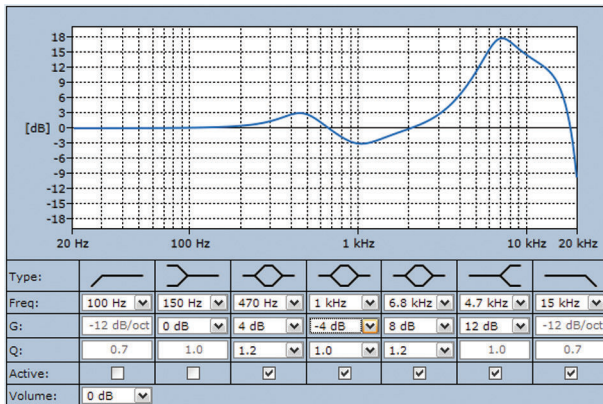

Lắp ráp

Loa vành được cung cấp kèm giá đỡ bằng thép chắc chắn có thể điều chỉnh, cho phép định hướng âm thanh chính xác.

Kích thước tính theo mm (in)

Kích thước giá đỡ

Sơ đồ nối mạch

Hồi đáp tần số

Sơ đồ cực (được đo bằng âm hồng)

Độ nhạy dải tần quang tám *			
	SPL quang tám 1W/1m	Tổng SPL quang tám 1W/1m	Tổng SPL quang tám Pmax/1m
125 Hz	74,0	-	-
250 Hz	91,7	-	-
500 Hz	102,5	-	-
1000 Hz	111,3	-	-
2000 Hz	106,5	-	-

4000 Hz	99,9	-	-
8000 Hz	92,6	-	-
Trọng số A	-	103,5	117,1
Trọng số Lin	-	103,4	115,6

Góc mở của dải tần quãng tám

	Ngang	Dọc	
125 Hz	-	-	
250 Hz	179	179	
500 Hz	93	93	
1000 Hz	55	55	
2000 Hz	37	37	
4000 Hz	26	26	
8000 Hz	15	15	

Hiệu suất âm thanh xác định trên mỗi quãng tám

- (tất cả các phép đo được thực hiện với tín hiệu âm hồng; các giá trị đều tính theo dB SPL)