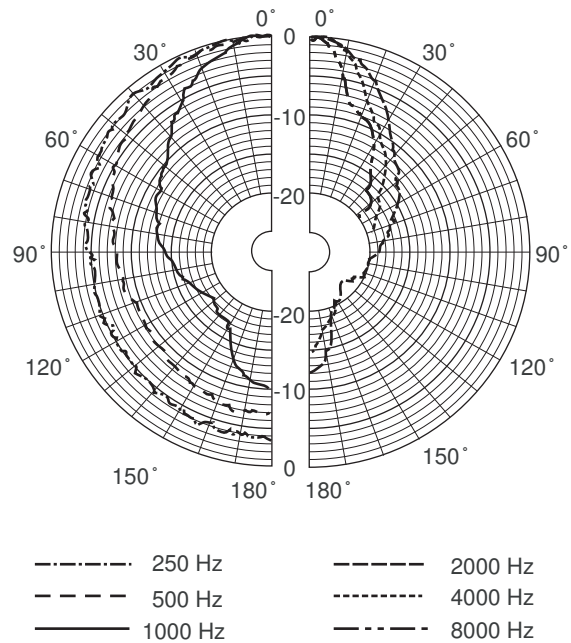

Lắp ráp

Loa vành được cung cấp kèm giá đỡ bằng thép chắc chắn có thể điều chỉnh, cho phép định hướng âm thanh chính xác.

Kích thước tính theo mm (in)

Kích thước giá đỡ

Sơ đồ nối mạch

Hồi đáp tần số

Sơ đồ cực (được đo bằng âm hồng)

Độ nhạy dải tần quang tám *			
	SPL quang tám 1W/1m	Tổng SPL quang tám 1W/1m	Tổng SPL quang tám Pmax/1m
125 Hz	74,0	-	-
250 Hz	91,7	-	-
500 Hz	102,5	-	-
1000 Hz	111,3	-	-
2000 Hz	106,5	-	-

4000 Hz	99,9	-	-
8000 Hz	92,6	-	-
Trọng số A	-	103,5	117,1
Trọng số Lin	-	103,4	115,6

Góc mở của dải tần quãng tám

	Ngang	Dọc	
125 Hz	-	-	
250 Hz	179	179	
500 Hz	93	93	
1000 Hz	55	55	
2000 Hz	37	37	
4000 Hz	26	26	
8000 Hz	15	15	

Hiệu suất âm thanh xác định trên mỗi quãng tám

- (tất cả các phép đo được thực hiện với tín hiệu âm hồng; các giá trị đều tính theo dB SPL)

Góc mở ở 1 kHz/4 kHz (-6 dB)	50° / 25°
Điện áp định mức	100 V
Trở kháng định mức	286 ohm
Đầu nối	Hộp đầu dây kiểu vít

* Dữ liệu hiệu suất kỹ thuật theo IEC 60268-5

Đặc tính cơ học

Kích thước (D x Smax)	499 x 490 mm (20 x 19,6 in)
Trọng lượng	4,5 kg (9,9 lb)
Màu	Xám nhạt (RAL 7035)
Đường kính cáp	6 mm đến 12 mm (0,24 in đến 0,47 in)