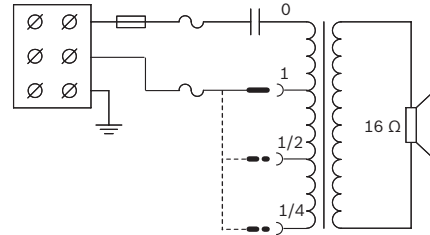

Ghi chú Lắp đặt/Cấu hình

Thiết đặt Công suất Đơn giản

Loa nén có hộp đấu dây ba chiều kèm kết nối kiểu vít (gồm cả dây nối đất). Trên máy biến áp thích ứng có ba điểm nối dây chính cho phép lựa chọn bức xạ có công suất tiêu chuẩn là toàn phần, bán phần hoặc một phần tư (theo bước nhảy 3 dB).

Lắp ráp

Loa vành được cung cấp kèm giá đỡ bằng thép chắc chắn có thể điều chỉnh, cho phép định hướng âm thanh chính xác.

Kích thước tính theo mm (in)

Kích thước giá đỡ

Sơ đồ nối mạch

Hồi đáp tần số

Sơ đồ cực (được đo bằng âm hồng)

Góc mở ở 1 kHz/4 kHz (-6 dB)	50° / 25°
Điện áp định mức	100 V
Trở kháng định mức	286 ohm
Đầu nối	Hộp đầu dây kiểu vít

* Dữ liệu hiệu suất kỹ thuật theo IEC 60268-5

Đặc tính cơ học

Kích thước (D x Smax)	499 x 490 mm (20 x 19,6 in)
Trọng lượng	4,5 kg (9,9 lb)
Màu	Xám nhạt (RAL 7035)
Đường kính cáp	6 mm đến 12 mm (0,24 in đến 0,47 in)