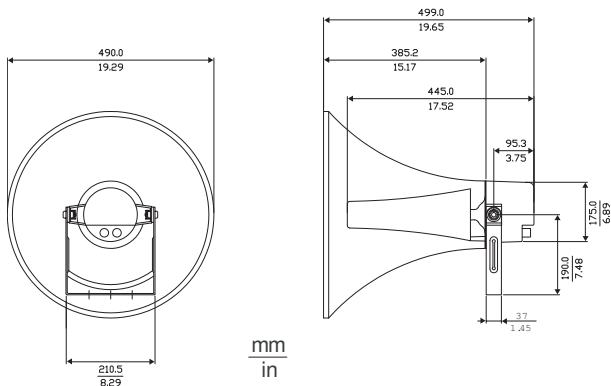

Ghi chú Lắp đặt/Cấu hình

Thiết đặt Công suất Đơn giản

Loa nén có hộp đấu dây ba chiều kèm kết nối kiểu vít (gồm cả dây nối đất). Trên máy biến áp thích ứng có ba điểm nối dây chính cho phép lựa chọn bức xạ có công suất tiêu chuẩn là toàn phần, bán phần hoặc một phần tư (theo bước nhảy 3 dB).

Lắp ráp

Loa vành được cung cấp kèm giá đỡ bằng thép chắc chắn có thể điều chỉnh, cho phép định hướng âm thanh chính xác.

Kích thước tính theo mm (in)

Kích thước giá đỡ

Sơ đồ nối mạch

Hồi đáp tần số

Sơ đồ cực (được đo bằng âm hồng)

Góc mở ở 1 kHz/4 kHz (-6 dB)	50° / 25°
Điện áp định mức	100 V
Trở kháng định mức	286 ohm
Đầu nối	Hộp đầu dây kiểu vít

* Dữ liệu hiệu suất kỹ thuật theo IEC 60268-5

Đặc tính cơ học

Kích thước (D x Smax)	499 x 490 mm (20 x 19,6 in)
Trọng lượng	4,5 kg (9,9 lb)
Màu	Xám nhạt (RAL 7035)
Đường kính cáp	6 mm đến 12 mm (0,24 in đến 0,47 in)