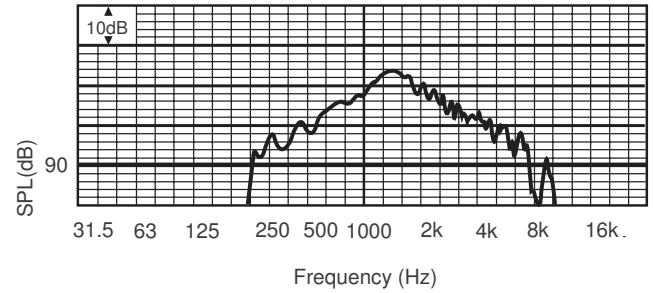

Lắp ráp

Loa vành được cung cấp kèm giá đỡ bằng thép chắc chắn có thể điều chỉnh, cho phép định hướng âm thanh chính xác.

Kích thước tính theo mm (in)

Kích thước giá đỡ

Sơ đồ nối mạch

Hồi đáp tần số

Sơ đồ cực (được đo bằng âm hồng)

Độ nhạy dải tần quang tám *			
	SPL quang tám 1W/1m	Tổng SPL quang tám 1W/1m	Tổng SPL quang tám Pmax/1m
125 Hz	74,0	-	-
250 Hz	91,7	-	-
500 Hz	102,5	-	-
1000 Hz	111,3	-	-
2000 Hz	106,5	-	-

4000 Hz	99,9	-	-
8000 Hz	92,6	-	-
Trọng số A	-	103,5	117,1
Trọng số Lin	-	103,4	115,6