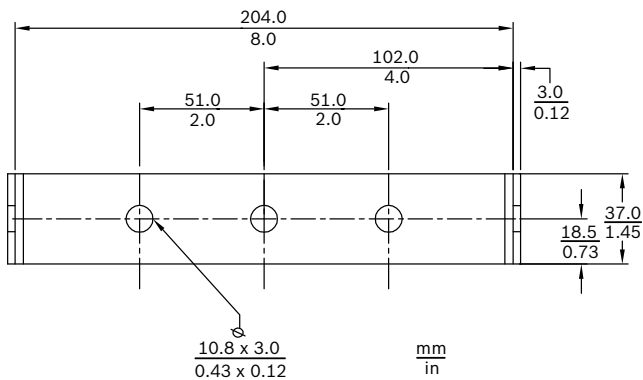

Ghi chú Lắp đặt/Cấu hình

Thiết đặt Công suất Đơn giản

Loa nén có hộp đấu dây ba chiều kèm kết nối kiểu vít (gồm cả dây nối đất). Trên máy biến áp thích ứng có ba điểm nối dây chính cho phép lựa chọn bức xạ có công suất tiêu chuẩn là toàn phần, bán phần hoặc một phần tư (theo bước nhảy 3 dB).

Lắp ráp

Loa vành được cung cấp kèm giá đỡ bằng thép chắc chắn có thể điều chỉnh, cho phép định hướng âm thanh chính xác.

Kích thước tính theo mm (in)

Kích thước giá đỡ

Sơ đồ nối mạch

Hồi đáp tần số

Sơ đồ cực (được đo bằng âm hồng)

Góc mở ở 1 kHz/4 kHz (-6 dB)	50° / 25°
Điện áp định mức	100 V
Trở kháng định mức	286 ohm
Đầu nối	Hộp đầu dây kiểu vít

* Dữ liệu hiệu suất kỹ thuật theo IEC 60268-5

Đặc tính cơ học

Kích thước (D x Smax)	499 x 490 mm (20 x 19,6 in)
Trọng lượng	4,5 kg (9,9 lb)
Màu	Xám nhạt (RAL 7035)
Đường kính cáp	6 mm đến 12 mm (0,24 in đến 0,47 in)