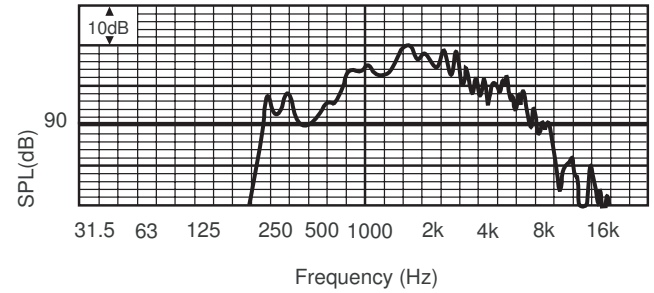

**Lắp ráp**

Loa vành được cung cấp kèm giá đỡ bằng thép chắc chắn có thể điều chỉnh, cho phép định hướng âm thanh chính xác.

Kích thước tính theo mm (in)

Kích thước giá đỡ

Sơ đồ nối mạch

Hồi đáp tần số

- 250 Hz
- - - 500 Hz
- 1000 Hz
- 2000 Hz
- - - 4000 Hz
- 8000 Hz

Sơ đồ cực (được đo bằng âm hồng)

**Độ nhạy dải tần quang tám\***

|         | SPL quang tám 1W/1m | Tổng SPL quang tám 1W/1m | Tổng SPL quang tám Pmax/1m |
|---------|---------------------|--------------------------|----------------------------|
| 125 Hz  | 60,1                | -                        | -                          |
| 250 Hz  | 86,6                | -                        | -                          |
| 500 Hz  | 100,2               | -                        | -                          |
| 1000 Hz | 106,9               | -                        | -                          |
| 2000 Hz | 104,1               | -                        | -                          |