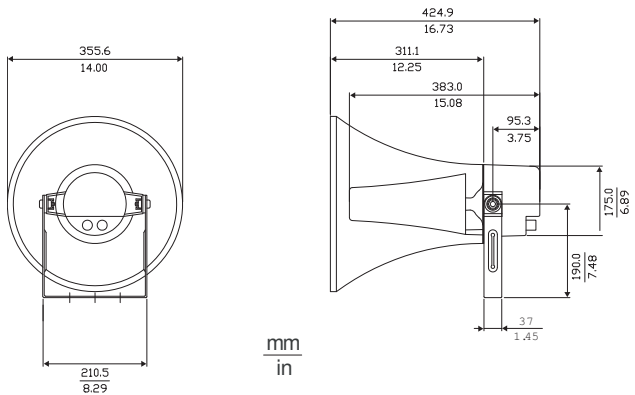

An toàn	theo EN 60065
Chống bụi và nước	theo IEC 60529, IP 65
Khả cấp	theo EN 54-24 / BS 5839-8 / EN 60849
Áp lực gió	theo NEN 6702: 2007 + A1: 2008, Bft11

Khu vực	Chứng nhận	
Châu Âu	CPR	EU_CPR
	CE	
	CE	EU_DOP

Ghi chú Lắp đặt/Cấu hình

Thiết đặt Công suất Đơn giản

Loa nén có hộp đầu dây ba chiều kèm kết nối kiểu vít (gồm cả dây nối đất). Trên máy biến áp thích ứng có ba điểm nối dây chính cho phép lựa chọn bức xạ có công suất tiêu chuẩn là toàn phần, bán phần hoặc một phần tư (theo bước nhảy 3 dB).

Lắp ráp

Loa vành được cung cấp kèm giá đỡ bằng thép chắc chắn có thể điều chỉnh, cho phép định hướng âm thanh chính xác.

Kích thước tính theo mm (in)