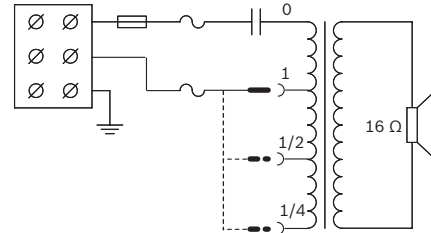

Loa nén có hộp đầu dây ba chiều kèm kết nối kiểu vít (gồm cả dây nối đất). Trên máy biến áp thích ứng có ba điểm nối dây chính cho phép lựa chọn bức xạ có công suất tiêu chuẩn là toàn phần, bán phần hoặc một phần tư (theo bước nhảy 3 dB).

**Lắp ráp**

Loa vành được cung cấp kèm giá đỡ bằng thép chắc chắn có thể điều chỉnh, cho phép định hướng âm thanh chính xác.

Kích thước tính theo mm (in)

Kích thước giá đỡ

Sơ đồ nối mạch

Hồi đáp tần số

- 250 Hz
- - - 500 Hz
- 1000 Hz
- 2000 Hz
- - - 4000 Hz
- 8000 Hz