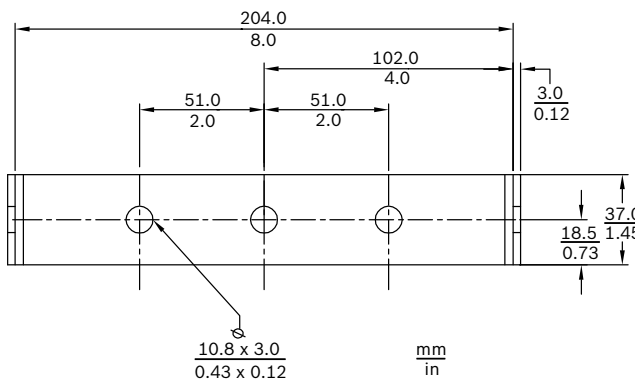

Kích thước tính theo mm (in)

Kích thước giá đỡ