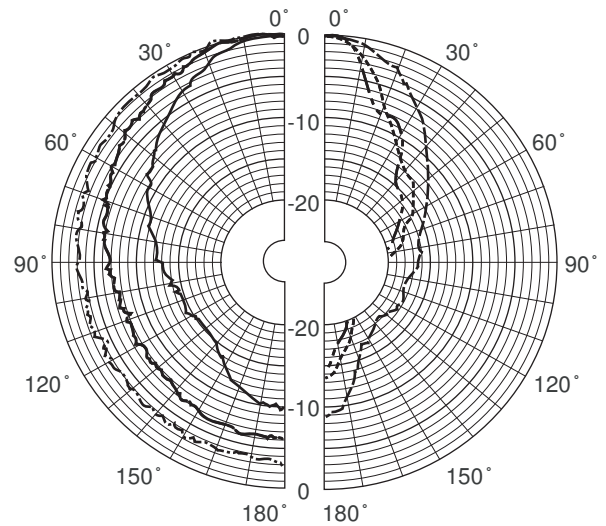

**Lắp ráp**

Loa vành được cung cấp kèm giá đỡ bằng thép chắc chắn có thể điều chỉnh, cho phép định hướng âm thanh chính xác.

Kích thước tính theo mm (in)

Kích thước giá đỡ

Sơ đồ nối mạch

Hồi đáp tần số

- 250 Hz
- - - 500 Hz
- 1000 Hz
- 2000 Hz
- - - 4000 Hz
- 8000 Hz

Sơ đồ cực (được đo bằng âm hồng)

**Độ nhạy dải tần quang tám\***

|         | SPL quang tám 1W/1m | Tổng SPL quang tám 1W/1m | Tổng SPL quang tám Pmax/1m |
|---------|---------------------|--------------------------|----------------------------|
| 125 Hz  | 60,1                | -                        | -                          |
| 250 Hz  | 86,6                | -                        | -                          |
| 500 Hz  | 100,2               | -                        | -                          |
| 1000 Hz | 106,9               | -                        | -                          |
| 2000 Hz | 104,1               | -                        | -                          |