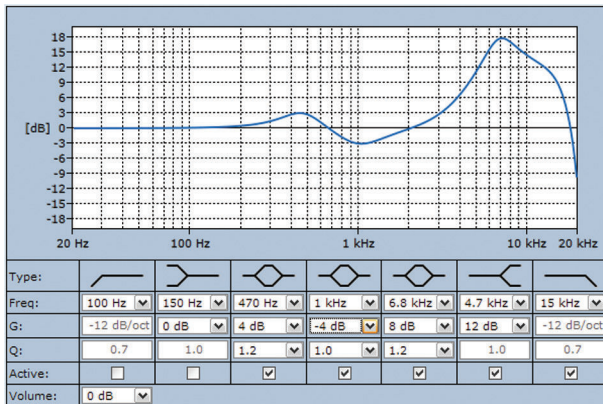

4000 Hz	99,4	-	-
8000 Hz	87,8	-	-
Trọng số A	-	100,1	113,0
Trọng số Lin	-	99,8	111,8

Góc mở của dải tần quãng tám

	Ngang	Dọc	
125 Hz	-	-	
250 Hz	360	360	
500 Hz	120	120	
1000 Hz	75	75	
2000 Hz	43	43	
4000 Hz	25	25	
8000 Hz	22	22	

Hiệu suất âm thanh xác định trên mỗi quãng tám

- (tất cả các phép đo được thực hiện với tín hiệu âm hồng; các giá trị đều tính theo dB SPL)

Cân bằng chủ động được chỉ định, được yêu cầu cho EN54-24

Bộ phận Đi kèm

Số lượng	Thành phần
1	Loa Vành LBC 3482/00
1	Đệm cáp PG 13,5 (lắp sẵn)

Thông Số Kỹ Thuật

Điện*

Công suất cực đại	37,5 W
Công suất định mức	25 / 12,5 / 6,25 W
Mức áp suất âm thanh ở 25 W / 1 W (1 kHz, 1 m)	121 dB / 107 dB (SPL)
Dải tần số hiệu dụng (-10 dB)	Từ 550 Hz tới 5 kHz

Góc mở ở 1 kHz/4 kHz (-6 dB)	70° / 25°
Điện áp định mức	100 V
Trở kháng định mức	400 ohm
Đầu nối	Hộp đấu dây kiểu vít

* Dữ liệu hiệu suất kỹ thuật theo IEC 60268-5

Đặc tính cơ học

Kích thước (D x Smax)	425 x 355 mm (16,7 x 14 in)
Trọng lượng	3,6 kg (8 lb)
Màu	Xám nhạt (RAL 7035)
Đường kính cáp	6 mm đến 12 mm (0,24 in đến 0,47 in)

Môi trường

Nhiệt độ hoạt động	Từ -25 °C tới +55 °C (-13 °F tới +131 °F)
Nhiệt độ bảo quản	Từ -40 °C tới +70 °C (-40 °F tới +158 °F)
Độ ẩm tương đối	<95%

Các tham số khác có trong báo cáo kiểm tra CNBOP số 4786/BA/10.

  1438
Bosch Security Systems BV Kapittelweg 10, 4827 HG Breda, The Netherlands 10 1438-CPD-0192
EN 54-24:2008   Loudspeaker for voice alarm systems for fire detection and fire alarm systems for buildings   Horn Loudspeaker 25 W LBC3482/00 Type B

Thông tin Đặt hàng

Loa Vành LBC 3482/00

Loa vành 25 W, hình chữ nhật, 14 x 7", vật liệu nhôm/ABS, giá đỡ chữ U, chống bụi và nước theo tiêu chuẩn IP 65, được chứng nhận EN54-24, RAL 7035 màu xám nhạt.

Số đặt hàng **LBC3482/00**