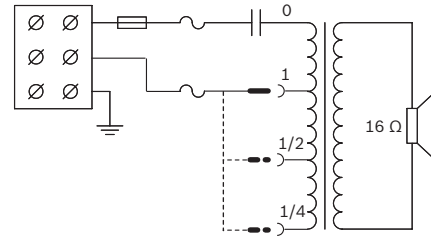

#### Basit Güç Ayarı

Kornada; vida bağlantıları içeren (topraklama dahil), üç yönlü bir terminal bloğu bulunur. Nominal tam güçlü, yarım güçlü veya çeyrek güçlü ışımaya (3 dB adımlarla) seçimine olanak tanımak amacıyla uyumlama trafosunda üç adet ana kademe noktası sağlanmıştır.

#### Montaj

Horn hoparlörleri, ses dalgasının doğru şekilde yönlendirilmesine olanak tanıyan, sağlam ve ayarlanabilir çelik montaj braketleriyle birlikte eksiksiz olarak sağlanır.

Mm (inç) cinsinden boyutlar

#### Braket boyutları