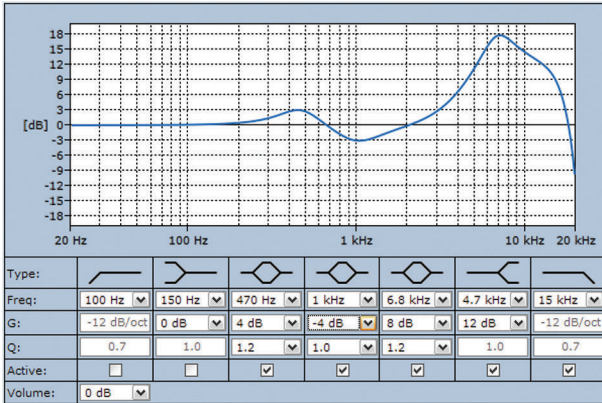

Oktav bandı hassasiyeti *

	Oktav SPL 1W/1m	Toplam oktav SPL 1W/1m	Toplam oktav SPL Pmaks./1m
125 Hz	60,1	-	-
250 Hz	86,6	-	-
500 Hz	100,2	-	-
1000 Hz	106,9	-	-
2000 Hz	104,1	-	-
4000 Hz	99,4	-	-
8000 Hz	87,8	-	-
A ağırlıklı	-	100,1	113,0
Lin ağırlıklı	-	99,8	111,8

Oktav bandı yayılma açıları

	Yatay	Dikey
125 Hz	-	-
250 Hz	360	360
500 Hz	120	120
1000 Hz	75	75
2000 Hz	43	43
4000 Hz	25	25
8000 Hz	22	22

Oktav başına belirlenen akustik performans

- (bütün ölçümler, pembe gürültü sinyaliyle yapılmıştır; değerler dBSPL olarak verilmiştir)

İçerdiği parçalar

Adet	Parça
1	LBC 3482/00 Horn Hoparlörü
1	PG 13.5 kablo rakoru (takılı)

Teknik Spesifikasyonlar

Elektrik*

Maksimum güç	37,5 W
Nominal güç	25 / 12,5 / 6,25 W
Ses basıncı seviyesi 25 W / 1 W (1 kHz, 1 m)	121 dB / 107 dB (SPL)
Etkin frekans aralığı (-10 dB)	550 Hz - 5 kHz
Yayılma açısı 1 kHz/4 kHz (-6 dB)	70° / 25°
Nominal voltaj	100 V
Nominal empedans	400 ohm
Konektör	Vidalı terminal bloğu

* IEC 60268-5'e göre teknik performans verileri

Mekanik

Boyutlar (U x Dmaks.)	425 x 355 mm (16,7 x 14 inç)
Ağırlık	3,6 kg (8 lb)
Renk	Açık gri (RAL 7035)
Kablo çapı	6 mm - 12 mm (0,24 in - 0,47 inç)

Çevresel

Çalışma sıcaklığı	-25 °C - +55 °C (-13 °F - +131 °F)
Depolama sıcaklığı	-40 °C - +70 °C (-40 °F - +158 °F)
Bağıl nem	<%95

4786/BA/10 numaralı CNBOP test raporunda başka parametreler de mevcuttur.

  1438
Bosch Security Systems BV Kapittelweg 10, 4827 HG Breda, The Netherlands 10 1438-CPD-0192
EN 54-24:2008 Loudspeaker for voice alarm systems for fire detection and fire alarm systems for buildings Horn Loudspeaker 25 W LBC3482/00 Type B