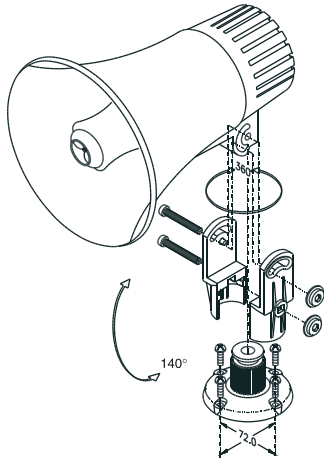

Mm (inç) cinsinden boyutlar

Kurulum

Devre şeması

Frekans yanıtı

--- 250 Hz   -.-.- 2000 Hz
- - - 500 Hz   ····· 4000 Hz
——— 1000 Hz

Kutup şeması (pembe gürültüyle ölçülmüştür)

İçerdiği parçalar

1 LBC 3470/00 Horn Hoparlörü

Teknik Spesifikasyonlar

Elektrik*

Maksimum güç	22,5 W
Nominal güç (PHC)	15 W
Güç bağlantısı	15 / 7,5 / 3,75 W
Ses basıncı seviyesi 15 W / 1 W (1 kHz, 1 m)	115 / 103 dB (SPL)
Etkin frekans aralığı (-10 dB)	500 Hz - 5 kHz
Yayıma açısı 1 kHz / 4 kHz (-6 dB)	
Yatay	130°
Dikey	50°
Nominal giriş gerilimi	100 V
Nominal empedans	667 ohm
Bağlantı	4 telli kablo. Uzunluk: 500 mm (19,68 inç)

* IEC 60268-5'e göre teknik performans verileri

Mekanik

Boyutlar (G x D)	(213 x 186) x 310 mm (8,39 x 7,32) x 12,2 inç
Ağırlık	1,5 kg (3,30 lb)
Renk	Açık gri (RAL 7035)
Malzeme (horn / arka kapak)	ABS