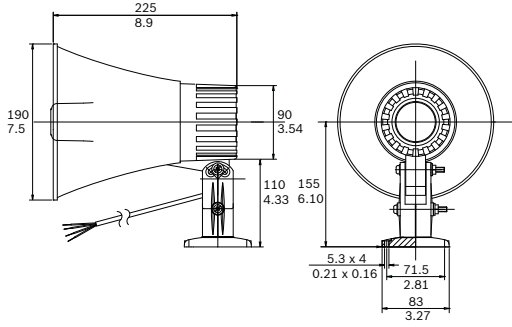

### Basit güç ayarı

Horn hoparlörlerinde, birincil sargısındaki kademe noktalarıyla farklı güç ayarlarına olanak sağlayan 100 V trafo bulunur. Nominal tam güç, yarım güç veya çeyrek güç ışması (ör. 3 dB'lik adımlarda), amplifikatör çıkışı uygun kademe noktasına bağlanarak kolaylıkla seçilebilir. Horn hoparlöre 500 mm (19,68 inç) uzunluğunda dört çekirdekli bir kablo takılır. Her çekirdek trafodaki ana kademe noktalarından birine bağlanan farklı renklere sahiptir.

Mm (inç) cinsinden boyutlar

Kurulum

Devre şeması

Frekans yanıtı

--- 250 Hz      -.-.- 2000 Hz  
 - - - 500 Hz      ····· 4000 Hz  
 ——— 1000 Hz

Kutup şeması ( pembe gürültüyle ölçülmüştür )

#### Mekanik

Boyutlar (G x D)	(213 x 186) x 310 mm (8,39 x 7,32) x 12,2 inç
Ağırlık	1,5 kg (3,30 lb)
Renk	Açık gri (RAL 7035)
Malzeme (horn / arka kapak)	ABS