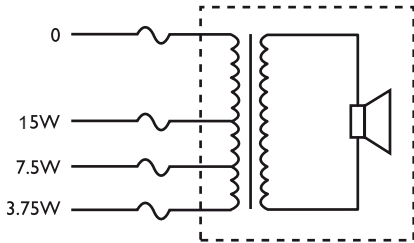

### Basit güç ayarı

Horn hoparlörlerinde, birincil sargısındaki kademe noktalarıyla farklı güç ayarlarına olanak sağlayan 100 V trafo bulunur. Nominal tam güç, yarım güç veya çeyrek güç ışması (ör. 3 dB'lik adımlarda), amplifikatör çıkışı uygun kademe noktasına bağlanarak kolaylıkla seçilebilir. Horn hoparlöre 500 mm (19,68 inç) uzunluğunda dört çekirdekli bir kablo takılır. Her çekirdek trafodaki ana kademe noktalarından birine bağlanan farklı renklere sahiptir.

Mm (inç) cinsinden boyutlar

Kurulum

Devre şeması

Frekans yanıtı

--- 250 Hz      -.-.- 2000 Hz  
 - - - 500 Hz      ····· 4000 Hz  
 ——— 1000 Hz

Kutup şeması ( pembe gürültüyle ölçülmüştür )