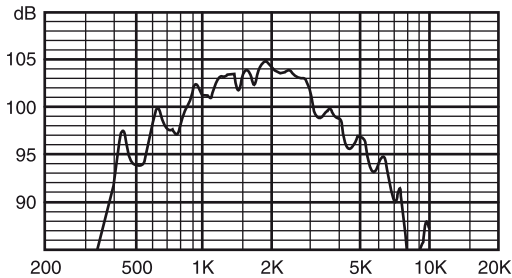

### Basit güç ayarı

Horn hoparlörlerinde, birincil sargısındaki kademe noktalarıyla farklı güç ayarlarına olanak sağlayan 100 V trafo bulunur. Nominal tam güç, yarım güç veya çeyrek güç ışması (ör. 3 dB'lik adımlarda), amplifikatör çıkışı uygun kademe noktasına bağlanarak kolaylıkla seçilebilir. Horn hoparlöre 500 mm (19,68 inç) uzunluğunda dört çekirdekli bir kablo takılır. Her çekirdek trafodaki ana kademe noktalarından birine bağlanan farklı renklere sahiptir.

Mm (inç) cinsinden boyutlar

Kurulum

Devre şeması

Frekans yanıtı

--- 250 Hz      -.-.- 2000 Hz  
 - - - 500 Hz      ····· 4000 Hz  
 ——— 1000 Hz

Kutup şeması ( pembe gürültüyle ölçülmüştür )