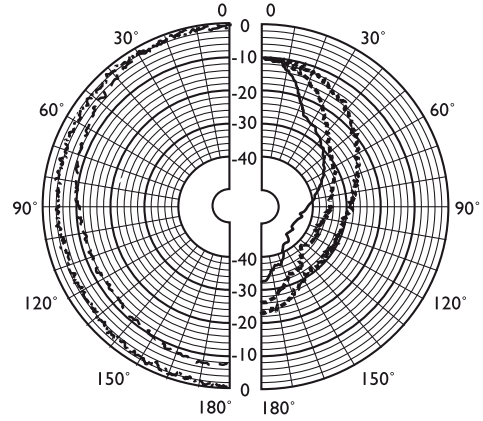

Mm (inç) cinsinden boyutlar

Kurulum

Devre şeması

Frekans yanıtı

--- 250 Hz      -.-.- 2000 Hz  
 - - - 500 Hz      ····· 4000 Hz  
 ——— 1000 Hz

Kutup şeması ( pembe gürültüyle ölçülmüştür )