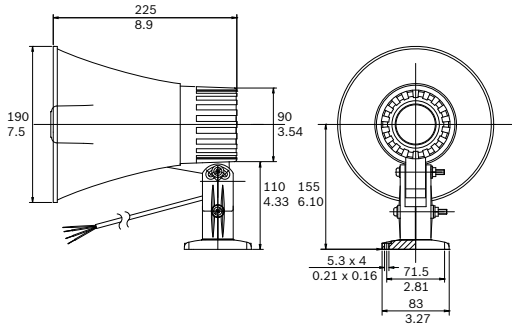

Veiligheid	Conform EN 60065
Zelfdovend	Conform UL94V0
Bescherming tegen water en stof	Conform IEC 60529, IP 65

Regio	Certificering
Europa	CE
Wereldwijd	IP Rating

Installatie/configuratie

Montage

De hoornluidspreker wordt standaard geleverd met een stevige montagebeugel, waarmee het geluid nauwkeurig kan worden gericht.

Eenvoudig in te stellen vermogen

Met de hoornluidspreker wordt een transformator van 100 V geleverd met vermogenstappen, zodat verschillende vermogensinstellingen mogelijk zijn. Zo kan gemakkelijk vol vermogen, half vermogen of kwart vermogen (bijvoorbeeld in stappen van 3 dB) worden geselecteerd door de uitgang van de versterker aan te sluiten op de desbetreffende aansluiting. Een 500 mm lange vieraderige kabel wordt aangesloten op de

hoorn. Iedere ader heeft een andere kleur, die overeenkomt met een van de primaire vermogenstrappen van de transformator.

Afmetingen in mm

Installatie

Schakelschema

Frequentiebereik

Polair diagram (gemeten met roze ruis)

* Technische gegevens conform IEC 60268-5

Mechanische specificaties

Afmetingen (B x D)	(213 x 186) x 310 mm
Gewicht	1,5 kg
Kleur	Lichtgrijs (RAL 7035)
Materiaal (hoorn / afdekplaat)	ABS

Omgevingseisen

Bedrijfstemperatuur	-25°C tot +55°C
Opslagtemperatuur	-40°C tot +70°C
Relatieve vochtigheidsgraad	< 95%