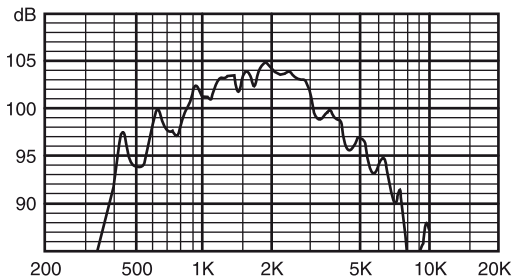

hoorn. Iedere ader heeft een andere kleur, die overeenkomt met een van de primaire vermogenstrappen van de transformator.

Afmetingen in mm

Installatie

Schakelschema

Frequentiebereik

Polair diagram (gemeten met roze ruis)

Meegeleverde onderdelen

1	LBC 3470/00 Hoornluidspreker
---	------------------------------

Technische specificaties

Elektrische specificaties*

Maximaal vermogen	22,5 W
Nominaal vermogen (PHC)	15 W
Vermogenstrappen	15 / 7,5 / 3,75 W
Geluidsdruk niveau bij 15 W / 1 W (1 kHz, 1 m)	115 / 103 dB (SPL)
Effectief frequentiebereik (-10 dB)	500 Hz tot 5 kHz
Openingshoek bij 1 kHz / 4 kHz (-6 dB)	
Horizontaal	130°
Verticaal	50°
Nominale ingangsspanning	100 V
Nominale impedantie	667 ohm
Aansluiting	4-aderige kabel. Lengte: 500 mm

* Technische gegevens conform IEC 60268-5

Mechanische specificaties

Afmetingen (B x D)	(213 x 186) x 310 mm
Gewicht	1,5 kg
Kleur	Lichtgrijs (RAL 7035)
Materiaal (hoorn / afdekplaat)	ABS

Omgevingseisen

Bedrijfstemperatuur	-25°C tot +55°C
Opslagtemperatuur	-40°C tot +70°C
Relatieve vochtigheidsgraad	< 95%