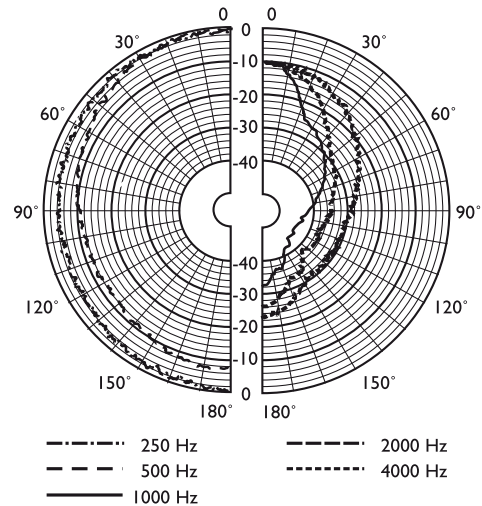

Eenvoudig in te stellen vermogen

Met de hoornluidspreker wordt een transformator van 100 V geleverd met vermogenstappen, zodat verschillende vermogensinstellingen mogelijk zijn. Zo kan gemakkelijk vol vermogen, half vermogen of kwart vermogen (bijvoorbeeld in stappen van 3 dB) worden geselecteerd door de uitgang van de versterker aan te sluiten op de desbetreffende aansluiting. Een 500 mm lange vieraderige kabel wordt aangesloten op de

hoorn. Iedere ader heeft een andere kleur, die overeenkomt met een van de primaire vermogenstrappen van de transformator.

Afmetingen in mm

Installatie

Schakelschema

Frequentiebereik

Polair diagram (gemeten met roze ruis)

Meegeleverde onderdelen

1	LBC 3470/00 Hoornluidspreker
---	------------------------------

Technische specificaties

Elektrische specificaties*

Maximaal vermogen	22,5 W
Nominaal vermogen (PHC)	15 W
Vermogenstrappen	15 / 7,5 / 3,75 W
Geluidsdruk niveau bij 15 W / 1 W (1 kHz, 1 m)	115 / 103 dB (SPL)
Effectief frequentiebereik (-10 dB)	500 Hz tot 5 kHz
Openingshoek bij 1 kHz / 4 kHz (-6 dB)	
Horizontaal	130°
Verticaal	50°
Nominale ingangsspanning	100 V
Nominale impedantie	667 ohm
Aansluiting	4-aderige kabel. Lengte: 500 mm

* Technische gegevens conform IEC 60268-5

Mechanische specificaties

Afmetingen (B x D)	(213 x 186) x 310 mm
Gewicht	1,5 kg
Kleur	Lichtgrijs (RAL 7035)
Materiaal (hoorn / afdekplaat)	ABS

Omgevingseisen

Bedrijfstemperatuur	-25°C tot +55°C
Opslagtemperatuur	-40°C tot +70°C
Relatieve vochtigheidsgraad	< 95%