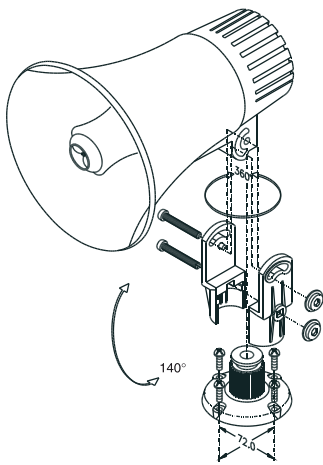

Installatie