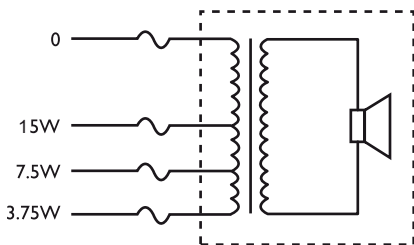

Eenvoudig in te stellen vermogen

Met de hoornluidspreker wordt een transformator van 100 V geleverd met vermogenstappen, zodat verschillende vermogensinstellingen mogelijk zijn. Zo kan gemakkelijk vol vermogen, half vermogen of kwart vermogen (bijvoorbeeld in stappen van 3 dB) worden geselecteerd door de uitgang van de versterker aan te sluiten op de desbetreffende aansluiting. Een 500 mm lange vieraderige kabel wordt aangesloten op de

hoorn. Iedere ader heeft een andere kleur, die overeenkomt met een van de primaire vermogenstrappen van de transformator.

Afmetingen in mm

Installatie

Schakelschema

Frequentiebereik

Polair diagram (gemeten met roze ruis)

* Technische gegevens conform IEC 60268-5

Mechanische specificaties

Afmetingen (B x D)	(213 x 186) x 310 mm
Gewicht	1,5 kg
Kleur	Lichtgrijs (RAL 7035)
Materiaal (hoorn / afdekplaat)	ABS

Omgevingseisen

Bedrijfstemperatuur	-25°C tot +55°C
Opslagtemperatuur	-40°C tot +70°C
Relatieve vochtigheidsgraad	< 95%