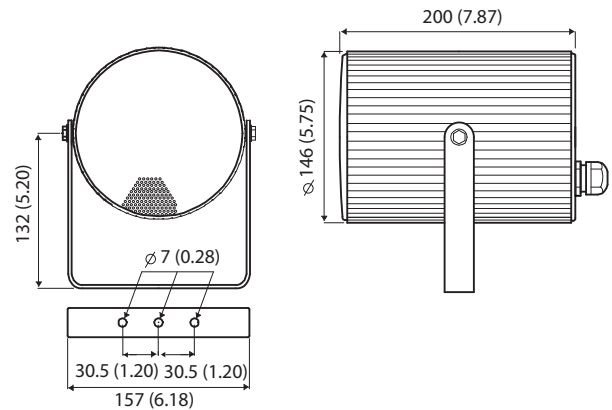

Veiligheid	conform EN 60065
Noodsituatie	conform EN 54-24 / BS 5839-8 / EN 60849
Bescherming tegen water en stof	conform IEC 60529, IP 66

Regio	Certificiëring
Europa	CE
	CE DOP
	CPD

Installatie/configuratie

Montage

Een stevige aluminium montagebeugel wordt meegeleverd voor een gemakkelijke montage en richtmogelijkheden in vrijwel elke positie. De geluidsprojector kan ook met behulp van de beugel worden opgehangen.

Vermogensinstelling

De luidspreker heeft een transformator voor 70 V en 100 V met vermogenstappen op de primaire wikkeling, zodat verschillende vermogensinstellingen mogelijk zijn.

Het vereiste vermogen (in stappen van 3 dB) kan eenvoudig worden geselecteerd door een aansluiting op de desbetreffende vermogenstap.

De aansluitkabel wordt naar buiten gevoerd via een ABS-kabelwartel (PG 13,5) in de achterkap.

De draden kunnen worden aangesloten via de keramische schroefklem.

Ten behoeve van een doorlusverbinding is de afdekplaat voorzien van een tweede gat (plaat standaard meegeleverd).

In de achterkap bevindt zich een voorbereiding voor inbouw van de optionele lijn-/luidsprekerbewakingsprint.

Afmetingen in mm / (inch)