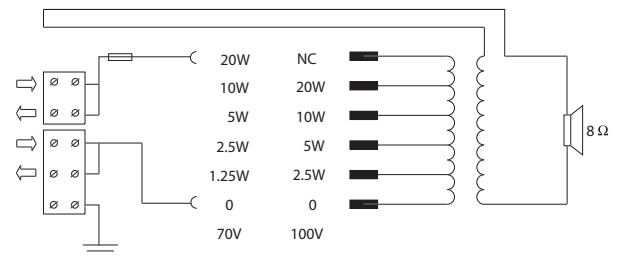

Schakelschema