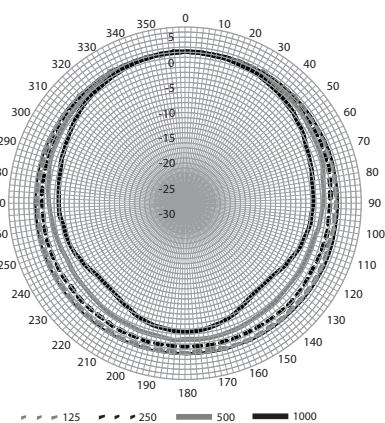

In de achterkap bevindt zich een voorbereiding voor inbouw van de optionele lijn-/luidsprekerbewakingsprint.

Afmetingen in mm / (inch)

Schakelschema

Frequentiebereik

Polair diagram

Polair diagram

Octaafbandgevoeligheid *