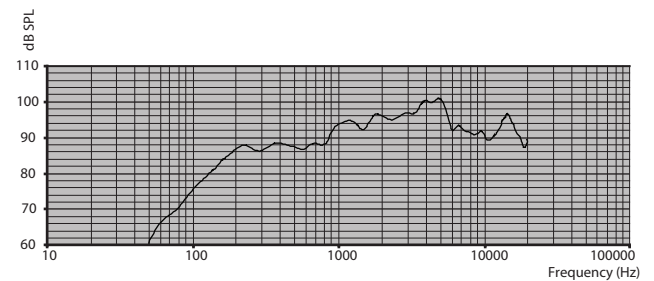

Frequentiebereik