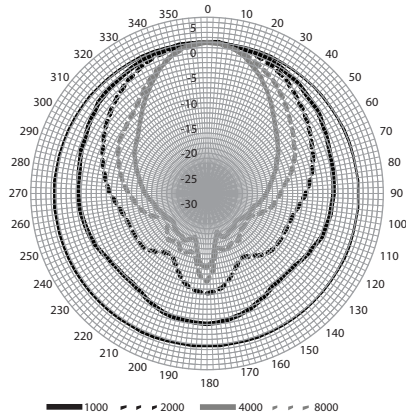

In de achterkap bevindt zich een voorbereiding voor inbouw van de optionele lijn-/luidsprekerbewakingsprint.

Afmetingen in mm / (inch)

Schakelschema

Frequentiebereik

Polair diagram

Polair diagram

Octaafbandgevoeligheid *

Frequentie (Hz)	Octaaf-geluidsdruk-niveau 1W/1m (dB)	Totaal octaaf-geluidsdruk-niveau 1W/1m (dB)	Totaal octaaf-geluidsdruk-niveau Pmax/1m (dB)
125 Hz	81,1	-	-
250 Hz	88,6	-	-
500 Hz	88,3	-	-
1000 Hz	93,8	-	-
2000 Hz	96	-	-
4000 Hz	100,4	-	-
8000 Hz	94,5	-	-
A-gewogen	-	93,8	105,3
Lin-gewogen	-	93,8	105,7