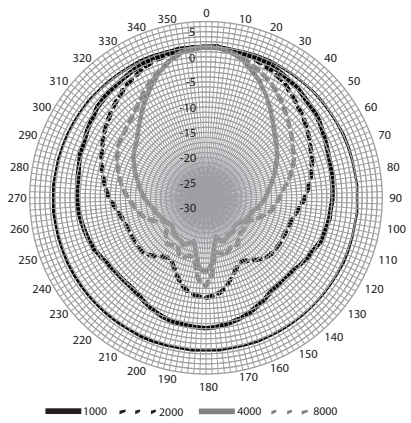

크기(mm/in)

회로도

주파수 응답

플라 다이어그램

플라 다이어그램

옥타브 대역 감도*

	옥타브 SPL 1W/1m	총 옥타브 SPL 1W/1m	총 옥타브 SPL Pmax/1m
125Hz	81.1	-	-
250Hz	88.6	-	-
500Hz	88.3	-	-
1,000Hz	93.8	-	-
2,000Hz	96	-	-

4,000Hz	100.4	-	-
8,000Hz	94.5	-	-
A-가중	-	93.8	105.3
Lin-가중	-	93.8	105.7

옥타브 대역 개방각

	수평	수직	
125Hz	360	360	
250Hz	360	360	
500Hz	360	360	
1,000Hz	224	224	
2,000Hz	110	110	
4,000Hz	56	56	
8,000Hz	70	70	

옥타브 단위로 지정된 음향 성능

*(모든 측정값의 기준은 핑크 노이즈 신호이며 값의 단위는 dB SPL입니다.)

기술 사양

전기적 특성*

최대 출력	30W
정격 출력(PHC)	20W
파워 태핑	20/10/5/2.5W (1.25W, 70V 전용).
음압 레벨 @ 20W/1W(1kHz, 1m)	107/94dB(SPL)
개방각 @ 1kHz/4kHz(-6dB)	224°/56°
유효 주파수 범위(-10dB)	170Hz - 20kHz
정격 전압	70V/100V
정격 임피던스	250/500ohm

* IEC 60268-5 에 따른 기술적 성능 데이터

기계적 특성

크기(직경 x 길이)	146 x 200mm(5.7 x 7.9in)
무게	2.6kg(5.7lb)
색상	흰색(RAL 9010)
소재	알루미늄
커넥터	스크루 터미널 블록
케이블 직경	6 - 12mm(0.24-0.47in)

환경적 특성

작동 온도	-25°C - +55°C(-13°F - +131°F)
보관 온도	-40°C - +70°C(-40°F - +158°F)