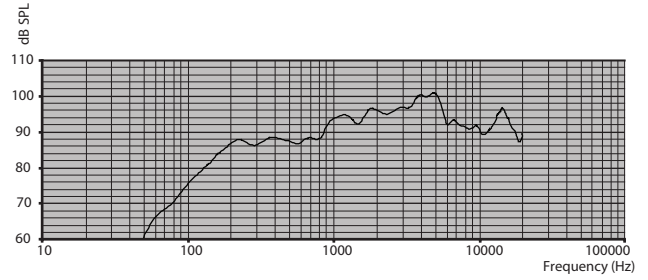

지역	인증서	
유럽	CE	
	CE	DOP
	CPD	

설치/구성 참고 사항

장착
간편하게 장착할 수 있고 실질적으로 모든 방향으로 설치할 수 있도록 견고한 알루미늄 장착 브래킷이 제공됩니다. 또한 이 사운드 프로젝터는 브래킷을 사용하여 매달 수도 있습니다.

전원 설정
이 라우드스피커에는 탭의 1 차 권선에 각기 다른 전원을 설정할 수 있는 70V 및 100V 변압기가 포함되어 있습니다. 필요한 출력(단위 3dB)은 해당 탭에 연결하여 손쉽게 선택할 수 있습니다.
연결 케이블은 후면 커버의 ABS 케이블 글랜드(PG13.5)를 통해 인입되며 와이어 종단은 세라믹 스크루 터미널에 연결할 수 있습니다. 또한 후면 커버에는 루프 스루 연결을 위한 별도의 구멍이 있습니다(기본 제공 시 덮여 있음).
후면 커버를 통해 라인/라우드스피커 감시 보드(옵션)를 내부에 장착할 수 있습니다.

주파수 응답

옥타브 대역 감도*

	옥타브 SPL 1W/1m	총 옥타브 SPL 1W/1m	총 옥타브 SPL Pmax/1m
125Hz	81.1	-	-
250Hz	88.6	-	-
500Hz	88.3	-	-
1,000Hz	93.8	-	-
2,000Hz	96	-	-