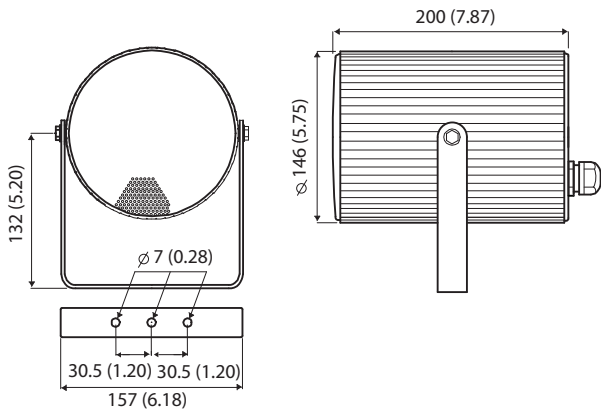

지역	인증서	
유럽	CE	
	CE	DOP
	CPD	

설치/구성 참고 사항

장착
간편하게 장착할 수 있고 실질적으로 모든 방향으로 설치할 수 있도록 견고한 알루미늄 장착 브래킷이 제공됩니다. 또한 이 사운드 프로젝터는 브래킷을 사용하여 매달 수도 있습니다.

전원 설정
이 라우드스피커에는 탭의 1 차 권선에 각기 다른 전원을 설정할 수 있는 70V 및 100V 변압기가 포함되어 있습니다. 필요한 출력(단위 3dB)은 해당 탭에 연결하여 손쉽게 선택할 수 있습니다.
연결 케이블은 후면 커버의 ABS 케이블 글랜드(PG13.5)를 통해 인입되며 와이어 종단은 세라믹 스크루 터미널에 연결할 수 있습니다. 또한 후면 커버에는 루프 스루 연결을 위한 별도의 구멍이 있습니다(기본 제공 시 덮여 있음).
후면 커버를 통해 라인/라우드스피커 감시 보드(옵션)를 내부에 장착할 수 있습니다.

크기(mm/in)