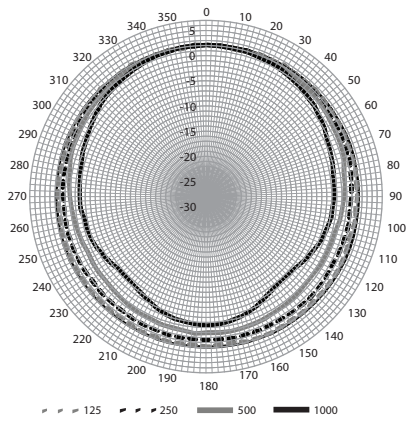

크기(mm/in)

회로도

주파수 응답

플라 다이어그램

플라 다이어그램

옥타브 대역 감도*

	옥타브 SPL 1W/1m	총 옥타브 SPL 1W/1m	총 옥타브 SPL Pmax/1m
125Hz	81.1	-	-
250Hz	88.6	-	-
500Hz	88.3	-	-
1,000Hz	93.8	-	-
2,000Hz	96	-	-

4,000Hz	100.4	-	-
8,000Hz	94.5	-	-
A-가중	-	93.8	105.3
Lin-가중	-	93.8	105.7

* IEC 60268-5 에 따른 기술적 성능 데이터

기계적 특성

크기(직경 x 길이)	146 x 200mm(5.7 x 7.9in)
무게	2.6kg(5.7lb)
색상	흰색(RAL 9010)
소재	알루미늄
커넥터	스크루 터미널 블록
케이블 직경	6 - 12mm(0.24-0.47in)

환경적 특성

작동 온도	-25°C - +55°C(-13°F - +131°F)
보관 온도	-40°C - +70°C(-40°F - +158°F)