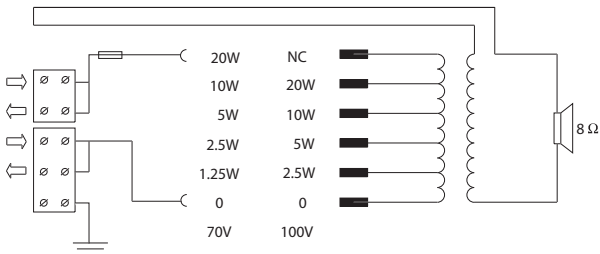

지역	인증서	
유럽	CE	
	CE	DOP
	CPD	

설치/구성 참고 사항

장착
간편하게 장착할 수 있고 실질적으로 모든 방향으로 설치할 수 있도록 견고한 알루미늄 장착 브래킷이 제공됩니다. 또한 이 사운드 프로젝터는 브래킷을 사용하여 매달 수도 있습니다.

전원 설정
이 라우드스피커에는 탭의 1 차 권선에 각기 다른 전원을 설정할 수 있는 70V 및 100V 변압기가 포함되어 있습니다. 필요한 출력(단위 3dB)은 해당 탭에 연결하여 손쉽게 선택할 수 있습니다.
연결 케이블은 후면 커버의 ABS 케이블 글랜드(PG13.5)를 통해 인입되며 와이어 종단은 세라믹 스크루 터미널에 연결할 수 있습니다. 또한 후면 커버에는 루프 스루 연결을 위한 별도의 구멍이 있습니다(기본 제공 시 덮여 있음).
후면 커버를 통해 라인/라우드스피커 감시 보드(옵션)를 내부에 장착할 수 있습니다.

회로도

옥타브 대역 감도*

	옥타브 SPL 1W/1m	총 옥타브 SPL 1W/1m	총 옥타브 SPL Pmax/1m
125Hz	81.1	-	-
250Hz	88.6	-	-
500Hz	88.3	-	-
1,000Hz	93.8	-	-
2,000Hz	96	-	-