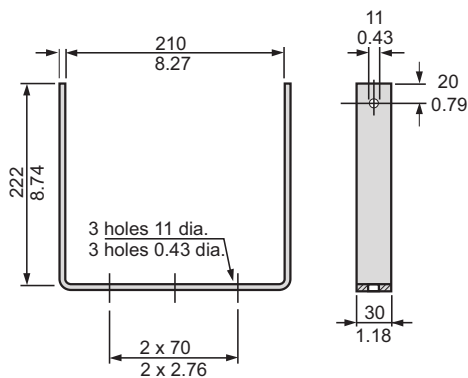

## 安装/配置

LBC 3403/16 尺寸 (单位: 毫米 [英寸])

LBC 3404/16 尺寸 (单位: 毫米 [英寸])

LBC 3405/16 尺寸 (单位: 毫米 [英寸])

LBC 3406/16 尺寸 (单位: 毫米 [英寸])

所有型号安装支架尺寸 (单位: 毫米 [英寸])