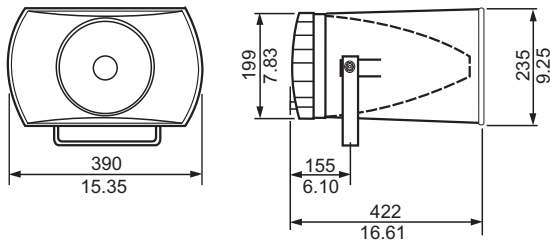

## 安装/配置

LBC 3403/16 尺寸 (单位: 毫米 [英寸])

LBC 3404/16 尺寸 (单位: 毫米 [英寸])

LBC 3405/16 尺寸 (单位: 毫米 [英寸])

LBC 3406/16 尺寸 (单位: 毫米 [英寸])

所有型号安装支架尺寸 (单位: 毫米 [英寸])