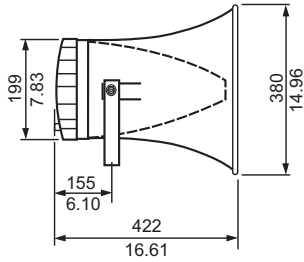

## 安装/配置

LBC 3403/16 尺寸 (单位: 毫米 [英寸])

LBC 3404/16 尺寸 (单位: 毫米 [英寸])

LBC 3405/16 尺寸 (单位: 毫米 [英寸])

LBC 3406/16 尺寸 (单位: 毫米 [英寸])

所有型号安装支架尺寸 (单位: 毫米 [英寸])