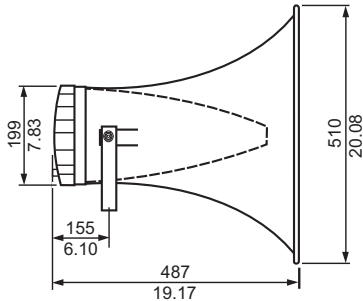

## 安装/配置

LBC 3403/16 尺寸 (单位: 毫米 [英寸])

LBC 3404/16 尺寸 (单位: 毫米 [英寸])

LBC 3405/16 尺寸 (单位: 毫米 [英寸])

LBC 3406/16 尺寸 (单位: 毫米 [英寸])

所有型号安装支架尺寸 (单位: 毫米 [英寸])