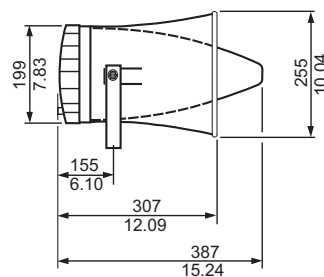

## 安装/配置

LBC 3403/16 尺寸 (单位: 毫米 [英寸])

LBC 3404/16 尺寸 (单位: 毫米 [英寸])

LBC 3405/16 尺寸 (单位: 毫米 [英寸])

LBC 3406/16 尺寸 (单位: 毫米 [英寸])

所有型号安装支架尺寸 (单位: 毫米 [英寸])