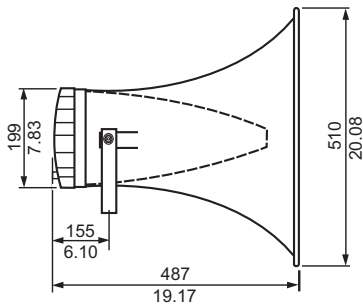

## Sertifikasi dan Persetujuan

Perlindungan dari air dan debu	sesuai IEC 60529, IP 65 (semua model)
Padam sendiri	sesuai UL 94 Vo

**Catatan Pemasangan/Konfigurasi**

Dimensi LBC 3403/16 dalam mm (in)

Dimensi LBC 3404/16 dalam mm (in)

Dimensi LBC 3405/16 dalam mm (in)

Dimensi LBC 3406/16 dalam mm (in)

Dimensi braket pemasangan semua model dalam mm (in)

**informasi Pemesanan**

**Horn LBC 3403/16, Bundar, 10" tanpa Driver**

Horn 10" tanpa unit driver, bundar, bahan ABS tahan benturan keras, ideal untuk driver horn LBN9000/00 (15 W), LBN 9001/00 (30 W), dan LBN9003/00 (50 W), warna abu-abu terang RAL 7035.