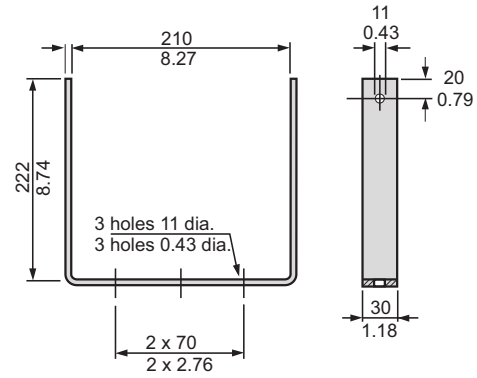

## Sertifikasi dan Persetujuan

Perlindungan dari air dan debu	sesuai IEC 60529, IP 65 (semua model)
Padam sendiri	sesuai UL 94 Vo

**Catatan Pemasangan/Konfigurasi**

Dimensi LBC 3403/16 dalam mm (in)

Dimensi LBC 3404/16 dalam mm (in)

Dimensi LBC 3405/16 dalam mm (in)

Dimensi LBC 3406/16 dalam mm (in)

Dimensi braket pemasangan semua model dalam mm (in)

**informasi Pemesanan**

**Horn LBC 3403/16, Bundar, 10" tanpa Driver**

Horn 10" tanpa unit driver, bundar, bahan ABS tahan benturan keras, ideal untuk driver horn LBN9000/00 (15 W), LBN 9001/00 (30 W), dan LBN9003/00 (50 W), warna abu-abu terang RAL 7035.