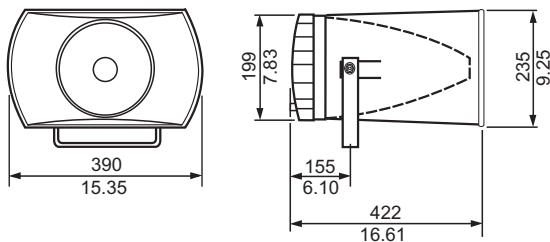

## Sertifikasi dan Persetujuan

Perlindungan dari air dan debu	sesuai IEC 60529, IP 65 (semua model)
Padam sendiri	sesuai UL 94 Vo

**Catatan Pemasangan/Konfigurasi**

Dimensi LBC 3403/16 dalam mm (in)

Dimensi LBC 3404/16 dalam mm (in)

Dimensi LBC 3405/16 dalam mm (in)

Dimensi LBC 3406/16 dalam mm (in)

Dimensi braket pemasangan semua model dalam mm (in)

**informasi Pemesanan**

**Horn LBC 3403/16, Bundar, 10" tanpa Driver**

Horn 10" tanpa unit driver, bundar, bahan ABS tahan benturan keras, ideal untuk driver horn LBN9000/00 (15 W), LBN 9001/00 (30 W), dan LBN9003/00 (50 W), warna abu-abu terang RAL 7035.