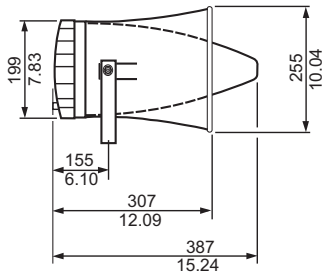

Dalam konstruksi horn, digunakan banyak komponen standar dalam konsep modular. Ulir sekrup untuk mengencangkan unit driver adalah ulir standar 1 3/8-inci (1 3/8" - 18 UNEF-2A). Bentuk pelat penutup membuat horn khas dan mudah dikenali.

## Sertifikasi dan Persetujuan

Perlindungan dari air dan debu	sesuai IEC 60529, IP 65 (semua model)
Padam sendiri	sesuai UL 94 Vo

**Catatan Pemasangan/Konfigurasi**

Dimensi LBC 3403/16 dalam mm (in)

Dimensi LBC 3404/16 dalam mm (in)

Dimensi LBC 3405/16 dalam mm (in)

Dimensi LBC 3406/16 dalam mm (in)

Dimensi braket pemasangan semua model dalam mm (in)

**informasi Pemesanan**

**Horn LBC 3403/16, Bundar, 10" tanpa Driver**

Horn 10" tanpa unit driver, bundar, bahan ABS tahan benturan keras, ideal untuk driver horn LBN9000/00 (15 W), LBN 9001/00 (30 W), dan LBN9003/00 (50 W), warna abu-abu terang RAL 7035.