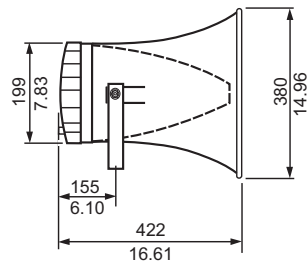

Sistem loudspeaker horn profesional dari Bosch memungkinkan berbagai macam unit driver dipasang ke berbagai macam horn. Sistem ini meliputi empat horn, tiga berjenis bundar dengan diameter 255, 380 dan 510 mm serta satu berjenis segi empat dengan ukuran 390 x 235 mm.

Dalam konstruksi horn, digunakan banyak komponen standar dalam konsep modular. Ulir sekrup untuk mengencangkan unit driver adalah ulir standar 1 3/8-inci (1 3/8" - 18 UNEF-2A). Bentuk pelat penutup membuat horn khas dan mudah dikenali.

## Sertifikasi dan Persetujuan

Perlindungan dari air dan debu	sesuai IEC 60529, IP 65 (semua model)
Padam sendiri	sesuai UL 94 Vo

**Catatan Pemasangan/Konfigurasi**

Dimensi LBC 3403/16 dalam mm (in)

Dimensi LBC 3404/16 dalam mm (in)

Dimensi LBC 3405/16 dalam mm (in)

Dimensi LBC 3406/16 dalam mm (in)

Dimensi braket pemasangan semua model dalam mm (in)

**informasi Pemesanan**

**Horn LBC 3403/16, Bundar, 10" tanpa Driver**

Horn 10" tanpa unit driver, bundar, bahan ABS tahan benturan keras, ideal untuk driver horn LBN9000/00 (15 W), LBN 9001/00 (30 W), dan LBN9003/00 (50 W), warna abu-abu terang RAL 7035.