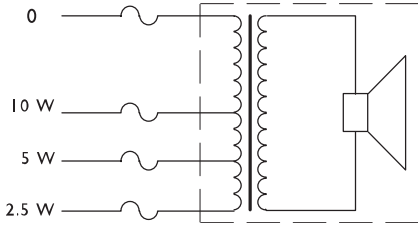

Suya karşı korumalı	EN 60529, IP 63'e uygundur
---------------------	----------------------------

Bölge	Sertifikasyon
Avrupa	CE

Kurulum/Konfigürasyon Açıklamaları

Tüm üniteler; her biri 100 V uyumlama trafosundaki farklı bir ana kademe noktasına bağlanan renklerle kodlanmış, dört çekirdekli bir bağlantı kablosu ile birlikte sağlanır. Bu; nominal tam güçlü, yarım güçlü veya çeyrek güçlü ışımaya (3 dB adımlarla) seçimi yapılmasına olanak sağlar.

Boyutlar (mm cinsinden)

Devre şeması

Frekans yanıtı

Kutup şeması (pembe gürültüyle ölçülmüştür)

	125 Hz	250 Hz	500 Hz	1 kHz	2 kHz	4 kHz	8 kHz
SPL 1,1	80	85	84	89	89	85	85

SPL maks.	90	95	94	99	99	95	95
Nitelik çarpanı	1,2	1,3	1,8	3,1	5,2	8,5	18
Verimliliği	0,1	0,3	0,2	0,3	0,2	0,05	0,02
Y. açısı	360	360	360	180	125	90	55
D. açısı	360	360	360	180	125	90	55