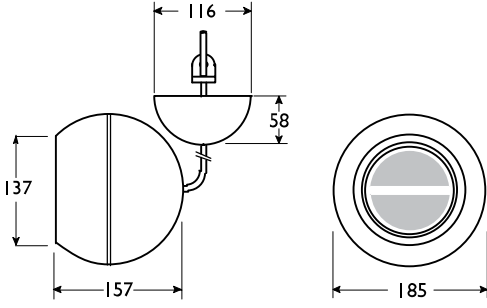

Boyutlar (mm cinsinden)

Devre şeması

Frekans yanıtı

Kutup şeması (pembe gürültüyle ölçülmüştür)

	125 Hz	250 Hz	500 Hz	1 kHz	2 kHz	4 kHz	8 kHz
SPL 1,1	80	85	84	89	89	85	85

SPL maks.	90	95	94	99	99	95	95
Nitelik çarpanı	1,2	1,3	1,8	3,1	5,2	8,5	18
Verimliliği	0,1	0,3	0,2	0,3	0,2	0,05	0,02
Y. açısı	360	360	360	180	125	90	55
D. açısı	360	360	360	180	125	90	55

Mekanik

Boyutlar (D x U)	185 x 157 mm (7,3 x 6,2 inç)
Ağırlık	2,5 kg (5,5 lb)
Renk	Beyaz (RAL 9010)

Çevre

Çalışma sıcaklığı	-25 °C - +55 °C (-13 °F - +131 °F)
Depolama sıcaklığı	-40 °C - +70 °C (-40 °F - +158 °F)
Bağıl nem	<%95