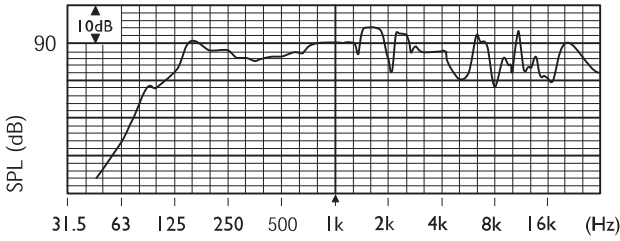

Boyutlar (mm cinsinden)

Devre şeması

Frekans yanıtı

Kutup şeması (pembe gürültüyle ölçülmüştür)

	125 Hz	250 Hz	500 Hz	1 kHz	2 kHz	4 kHz	8 kHz
SPL 1,1	80	85	84	89	89	85	85

SPL maks.	90	95	94	99	99	95	95
Nitelik çarpanı	1,2	1,3	1,8	3,1	5,2	8,5	18
Verimliliği	0,1	0,3	0,2	0,3	0,2	0,05	0,02
Y. açısı	360	360	360	180	125	90	55
D. açısı	360	360	360	180	125	90	55

Oktav başına belirlenen akustik performans

İçerdiği parçalar

Adet	Parçalar
1	LBC 3095/15
1	Kablo kelepçesi
1	Tavan kapağı

Teknik Spesifikasyonlar

Elektrikli*

Maksimum güç	15 W
Nominal güç	10 / 5 / 2,5 W
Ses basıncı seviyesi 10 W / 1 W (1 kHz, 1 m)	99 dB / 89 dB (SPL)
1 kHz / 4 kHz'de (-6 dB) yayıma açısı	180° / 90°
Etkin frekans aralığı (-10 dB)	130 Hz - 20 kHz
Nominal gerilim	100 V
Nominal empedans	1000 ohm
Bağlantı	5 m 4-telli kablo