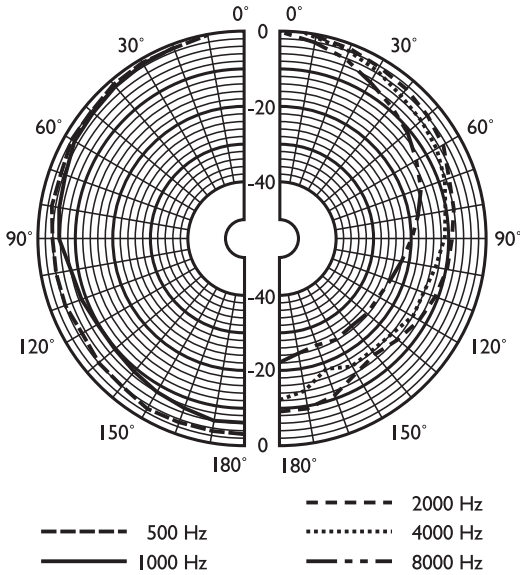

Boyutlar (mm cinsinden)

Devre şeması

Frekans yanıtı

Kutup şeması (pembe gürültüyle ölçülmüştür)

	125 Hz	250 Hz	500 Hz	1 kHz	2 kHz	4 kHz	8 kHz
SPL 1,1	80	85	84	89	89	85	85

SPL maks.	90	95	94	99	99	95	95
Nitelik çarpanı	1,2	1,3	1,8	3,1	5,2	8,5	18
Verimliliği	0,1	0,3	0,2	0,3	0,2	0,05	0,02
Y. açısı	360	360	360	180	125	90	55
D. açısı	360	360	360	180	125	90	55

Oktav başına belirlenen akustik performans

İçerdiği parçalar

Adet	Parçalar
1	LBC 3095/15
1	Kablo kelepçesi
1	Tavan kapağı

Teknik Spesifikasyonlar

Elektrikli*

Maksimum güç	15 W
Nominal güç	10 / 5 / 2,5 W
Ses basıncı seviyesi 10 W / 1 W (1 kHz, 1 m)	99 dB / 89 dB (SPL)
1 kHz / 4 kHz'de (-6 dB) yayıma açısı	180° / 90°
Etkin frekans aralığı (-10 dB)	130 Hz - 20 kHz
Nominal gerilim	100 V
Nominal empedans	1000 ohm
Bağlantı	5 m 4-telli kablo