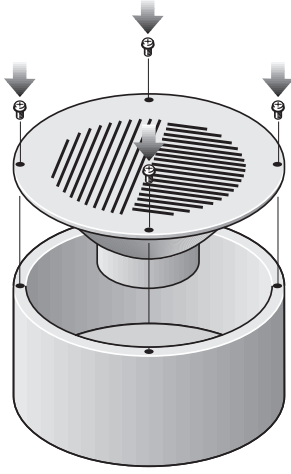

LBC3091/01 Yüze monte kutu, beyaz

www.boschsecurity.com

BOSCH

Yaşam için teknoloji

- ▶ LBC3090/01 tavan hoparlörünü duvarlara veya sert tavanlara sabitlemek için
- ▶ Dört vida (cihazla birlikte verilen) ile kolay montaj
- ▶ Tel veya kablo girişi için iki tarafta da iki adet itmeli port

LBC3090/01 tavan hoparlörünün isteğe bağlı olarak bir duvara veya sert tavana montajı için, renk uyumlu yüze monte kutusu LBC3091/01 kullanılabilir. LBC3090/01, tavan hoparlörünü cihazla birlikte verilen vidalarla yüze monte kutusuna sabitlemek için açılmış olması gereken önceden açılmış dört delikle sunulur.

Birlikte verilen parçalar

Miktar	Bileşen
1	LBC3091/01 Yüze monte kutu, beyaz
4	Montaj vidaları (3,5 x 25 mm)

Teknik özellikler

mm
in

Boyutlar (çap X maks. derinlik)	210 x 93 mm (8,3 x 3,6 inç)
Renk	Beyaz (RAL 9010)
Ağırlık	290 g (0,6 lb)

Sipariş bilgileri

LBC3091/01 Yüze monte kutu, beyaz

LBC3090/01 tavan hoparlörünü duvarlara veya sert tavanlara sabitlemek için yüze monte kutusu.

Sipariş numarası **LBC3091/01**

Temsilci:

Europe, Middle East, Africa:
Bosch Security Systems B.V.
P.O. Box 80002
5600 JB Eindhoven, The Netherlands
Phone: + 31 40 2577 284
emea.securitysystems@bosch.com
emea.boschsecurity.com