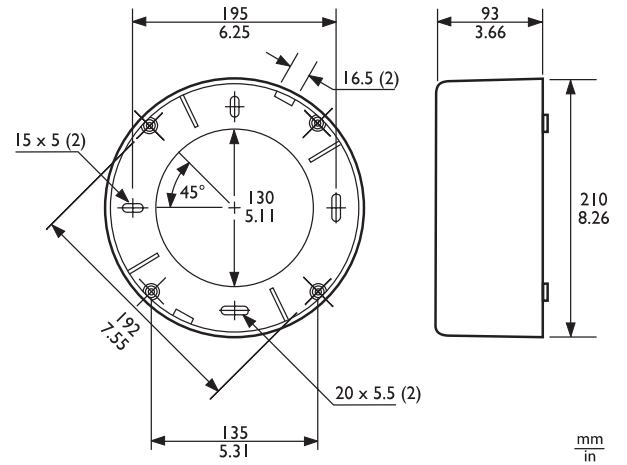

LBC3091/01 Yüze monte kutu, beyaz

www.boschsecurity.com

BOSCH

Yaşam için teknoloji

- ▶ LBC3090/01 tavan hoparlörünü duvarlara veya sert tavanlara sabitlemek için
- ▶ Dört vida (cihazla birlikte verilen) ile kolay montaj
- ▶ Tel veya kablo girişi için iki tarafta da iki adet itmeli port

LBC3090/01 tavan hoparlörünün isteğe bağlı olarak bir duvara veya sert tavana montajı için, renk uyumlu yüze monte kutusu LBC3091/01 kullanılabilir. LBC3090/01, tavan hoparlörünü cihazla birlikte verilen vidalarla yüze monte kutusuna sabitlemek için açılmış olması gereken önceden açılmış dört delikle sunulur.

Birlikte verilen parçalar

Miktar	Bileşen
1	LBC3091/01 Yüze monte kutu, beyaz
4	Montaj vidaları (3,5 x 25 mm)

Teknik özellikler

mm
in

Boyutlar (çap X maks. derinlik)	210 x 93 mm (8,3 x 3,6 inç)
Renk	Beyaz (RAL 9010)
Ağırlık	290 g (0,6 lb)