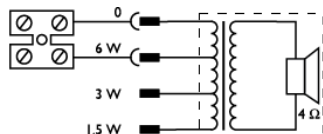

Регион	Примечание о соответствии стандартам/уровню качества	
Европа	CE	DECL EC LBC3090/31

Замечания по установке и настройке

Установка

Комплект быстро и легко устанавливается в отверстие в полости потолка и закрепляется двумя встроенными подпружиненными зажимами (для потолков и настенных панелей толщиной от 9 до 25 мм) В комплекте с громкоговорителем поставляется круглый шаблон для разметки отверстия диаметром 172 мм.

Клеммная колодка

Устройство имеет двустороннюю клеммную колодку из АБС-пластика с винтовыми соединениями, пригодными для сквозного подключения. Согласующий трансформатор имеет три ответвления первичной обмотки для обеспечения работы на номинальную полную мощность, на половину или четверть мощности (т. е. с шагом 3 дБ)

LBC3080/01 Противопожарный колпак

При пожаре огонь или дым может распространиться по зданию через полости потолка. Чтобы воспрепятствовать попаданию огня в полость потолка через громкоговоритель, последний может быть оборудован стальным противопожарным колпаком LBC3080/01. Колпак устанавливается на громкоговоритель при помощи четырех самонарезающих винтов, входящих в комплект противопожарного колпака. Противопожарный колпак имеет выбивные отверстия для двух втулок (входят в комплект) и двух кабельных сальников (PG 13).

	125 Гц	250 Гц	500 Гц	1 кГц	2 кГц	4 кГц	8 кГц
УЗД 1.1	94	91	88	91	93	96	92
макс. УЗД	102	99	96	99	101	104	100
Показатель качества	4.8	5	3	3.4	6.3	18	20
Эффективность	0.66	0.32	0.27	0.47	0.4	0.28	0.1
Горизонтальный угол	150	140	180	160	140	55	45
Вертикальный угол	150	140	180	160	140	55	45

Акустические характеристики на октаву