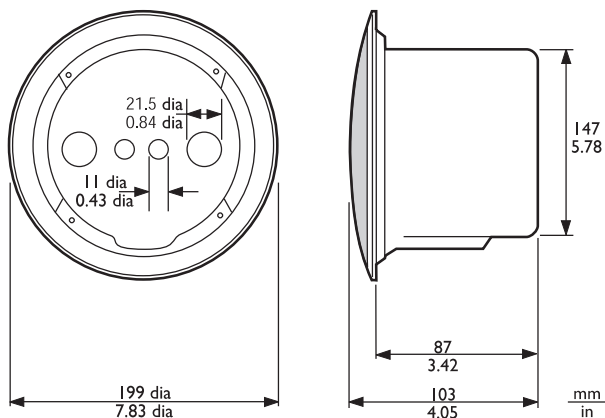

LBC3090/31 с противопожарным колпаком LBC3080/01, размеры (мм)

Комплектация

Количество	Компонент
1	LBC3090/31 Потолочный громкоговоритель
1	круглый шаблон 172 мм

Технические характеристики

Электрические*

Максимальная мощность	9 Вт
Номинальная мощность	6 / 3 / 1,5 Вт
Уровень звукового давления при 6 Вт / 1 Вт (при 1 кГц, 1 м)	99 дБ / 91 дБ (УЗД)
Уровень звукового давления при 6 Вт / 1 Вт (при 4 кГц, 1 м)	104 дБ / 96 дБ (УЗД)
Эффективный частотный диапазон (-10 дБ)	от 70 Гц до 18 кГц

Угол раствора при 1 кГц/4 кГц, (-6 дБ)	160° / 55°
Номинальное напряжение	100 В
Номинальное сопротивление	1667 Ом
Разъем	2-контактная винтовая клеммная колодка

* Данные о технических характеристиках согласно IEC 60268-5

Механические характеристики

Диаметр	199 мм
Максимальная глубина	89 мм
Монтажное отверстие	172 мм
Диаметр громкоговорителя	152,4 мм
Вес	990 г
Цвет	Белый (RAL 9010)
Вес магнита	150 г

Условия эксплуатации

Рабочая температура	от -25 до +55 °С
Температура хранения и транспортировки	от -40 °С до +70 °С
Относительная влажность	< 95 %

LBC3080/01

Диаметр	147 мм
Максимальная глубина	87 мм
Вес	360 г
Цвет	Ярко-красный (RAL 3000)
Сертифицированный B15	согласно DIN 4102

Информация для заказа

LBC3090/31 Потолочный громкоговоритель, 6 Вт, металл

Потолочный громкоговоритель, 6 Вт, встроенная круглая металлическая решетка, два подпружиненных монтажных зажима для установки на потолок, пылезащитная крышка, двусторонняя винтовая клеммная колодка, RAL 9010 белого цвета. Номер заказа **LBC3090/31**