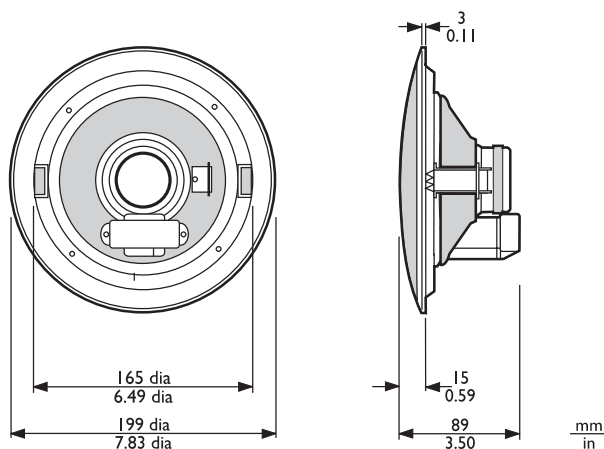

Регион	Примечание о соответствии стандартам/уровню качества	
Европа	CE	DECL EC LBC3090/31

Замечания по установке и настройке

Установка

Комплект быстро и легко устанавливается в отверстие в полости потолка и закрепляется двумя встроенными подпружиненными зажимами (для потолков и настенных панелей толщиной от 9 до 25 мм) В комплекте с громкоговорителем поставляется круглый шаблон для разметки отверстия диаметром 172 мм.

Клеммная колодка

Устройство имеет двустороннюю клеммную колодку из АБС-пластика с винтовыми соединениями, пригодными для сквозного подключения. Согласующий трансформатор имеет три ответвления первичной обмотки для обеспечения работы на номинальную полную мощность, на половину или четверть мощности (т. е. с шагом 3 дБ)

LBC3080/01 Противопожарный колпак

При пожаре огонь или дым может распространиться по зданию через полости потолка. Чтобы воспрепятствовать попаданию огня в полость потолка через громкоговоритель, последний может быть оборудован стальным противопожарным колпаком LBC3080/01. Колпак устанавливается на громкоговоритель при помощи четырех самонарезающих винтов, входящих в комплект противопожарного колпака. Противопожарный колпак имеет выбивные отверстия для двух втулок (входят в комплект) и двух кабельных сальников (PG 13).

Размеры (мм)