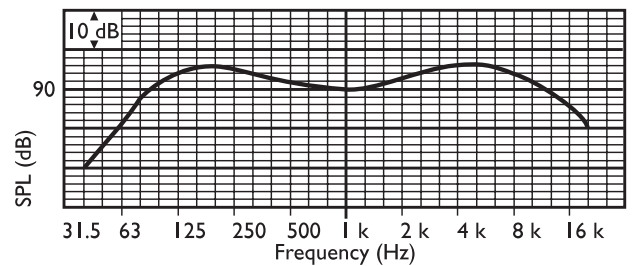

Размеры (мм)

Принципиальная схема

Частотная характеристика

Полярная диаграмма (для розового шума)

	125 Гц	250 Гц	500 Гц	1 кГц	2 кГц	4 кГц	8 кГц
УЗД 1.1	94	91	88	91	93	96	92
макс. УЗД	102	99	96	99	101	104	100
Показатель качества	4.8	5	3	3.4	6.3	18	20
Эффективность	0.66	0.32	0.27	0.47	0.4	0.28	0.1
Горизонтальный угол	150	140	180	160	140	55	45
Вертикальный угол	150	140	180	160	140	55	45