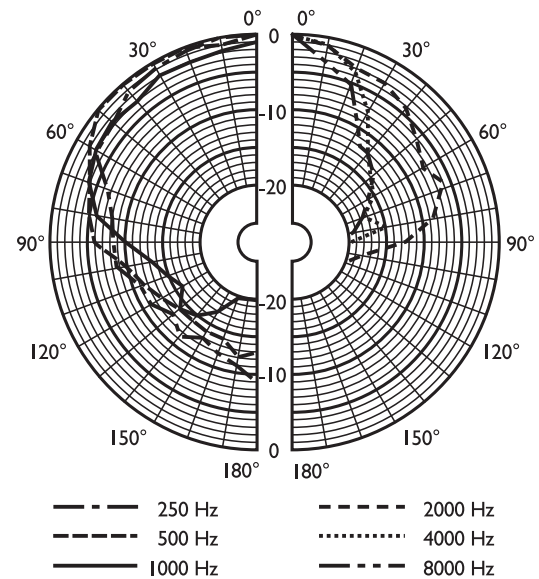

Размеры (мм)

Принципиальная схема

Частотная характеристика

Полярная диаграмма (для розового шума)

	125 Гц	250 Гц	500 Гц	1 кГц	2 кГц	4 кГц	8 кГц
УЗД 1.1	94	91	88	91	93	96	92
макс. УЗД	102	99	96	99	101	104	100
Показатель качества	4.8	5	3	3.4	6.3	18	20
Эффективность	0.66	0.32	0.27	0.47	0.4	0.28	0.1
Горизонтальный угол	150	140	180	160	140	55	45
Вертикальный угол	150	140	180	160	140	55	45