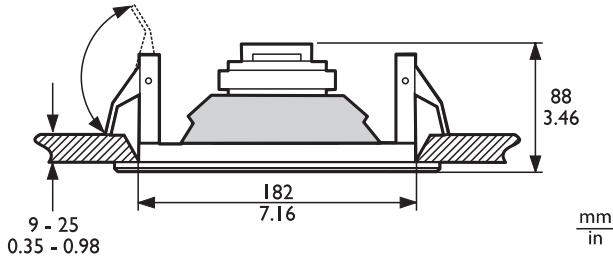

尺寸 (单位: 毫米 (英寸))