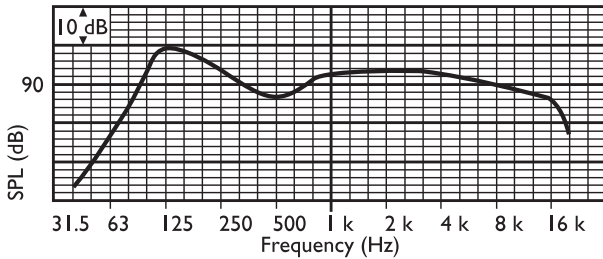

尺寸 (单位: 毫米 (英寸))

尺寸 (单位: 毫米 (英寸))

电路图

频率响应

指向性图 (使用粉红噪声测量)

	125 Hz	250 Hz	500 Hz	1 kHz	2 kHz	4 kHz	8 kHz
声压级 1.1	94	91	89	91	93	95	89
声压级 (最大)	102	99	97	99	101	103	97
Q 因数	4.8	5	3	3.4	6.3	18	20
效率	0.66	0.32	0.34	0.46	0.4	0.22	0.05
水平角度	150	140	180	160	140	55	45
垂直角度	150	140	180	160	140	55	45