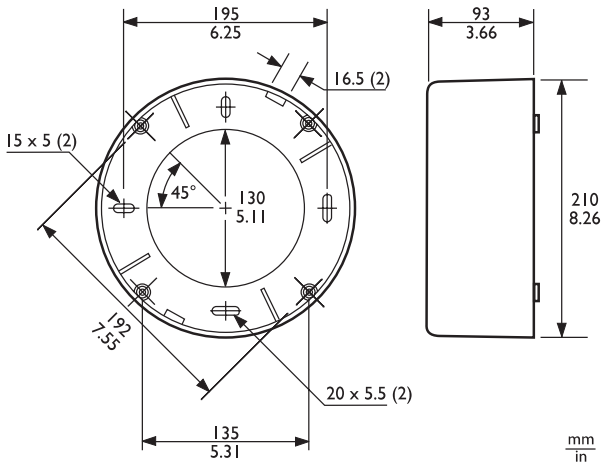

LBC3090/01 和 LBC3091/01 组件

尺寸 (单位: 毫米 (英寸))