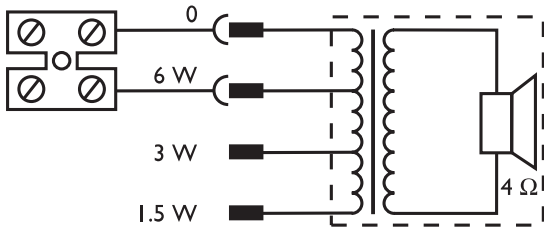

LBC3080/01 防火罩

在发生火灾时, 火焰或烟雾会通过天花板的安装开孔在整个建筑物内蔓延。为了防止火焰通过天花扬声器穿进安装开孔, 可以为扬声器安装 LBC3080/01 钢质防火罩。它使用防火罩随附的四颗自攻螺丝安装在扬声器组件上。防火罩设有用于安装两个垫圈 (随附) 和两个电缆密封塞 (PG 13) 的开孔。

电路图

	125 Hz	250 Hz	500 Hz	1 kHz	2 kHz	4 kHz	8 kHz
声压级 1.1	94	91	89	91	93	95	89
声压级 (最大)	102	99	97	99	101	103	97
Q 因数	4.8	5	3	3.4	6.3	18	20
效率	0.66	0.32	0.34	0.46	0.4	0.22	0.05
水平角度	150	140	180	160	140	55	45
垂直角度	150	140	180	160	140	55	45

每倍频程的声学特性