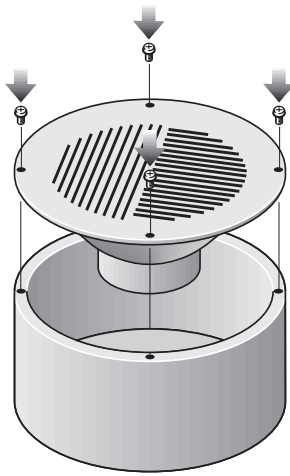

LBC3091/01 表面安装盒

LBC3090/01 + LBC3080/01 防火罩组件尺寸 (单位: 毫米 (英寸))