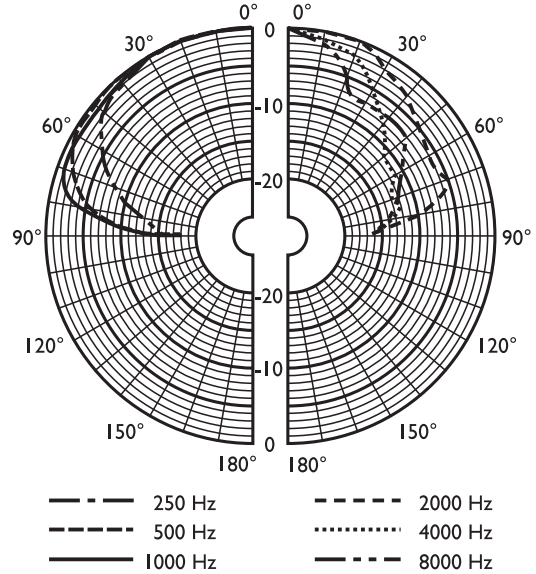

尺寸 (单位: 毫米 (英寸))

尺寸 (单位: 毫米 (英寸))

电路图

频率响应

指向性图 (使用粉红噪声测量)

	125 Hz	250 Hz	500 Hz	1 kHz	2 kHz	4 kHz	8 kHz
声压级 1.1	94	91	89	91	93	95	89
声压级 (最大)	102	99	97	99	101	103	97
Q 因数	4.8	5	3	3.4	6.3	18	20
效率	0.66	0.32	0.34	0.46	0.4	0.22	0.05
水平角度	150	140	180	160	140	55	45
垂直角度	150	140	180	160	140	55	45