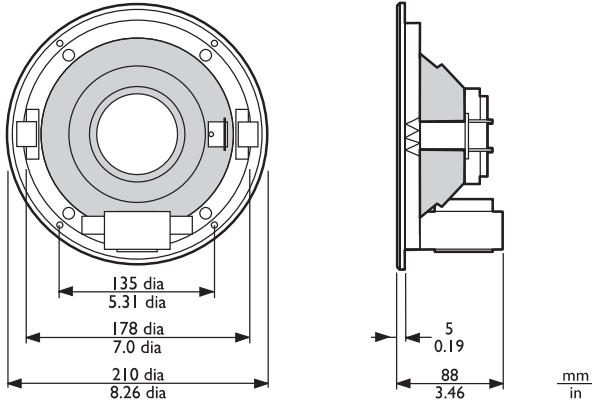

LBC3080/01 防火罩

在发生火灾时, 火焰或烟雾会通过天花板的安装开孔在整个建筑物内蔓延。为了防止火焰通过天花扬声器穿进安装开孔, 可以为扬声器安装 LBC3080/01 钢质防火罩。它使用防火罩随附的四颗自攻螺丝安装在扬声器组件上。防火罩设有用于安装两个垫圈 (随附) 和两个电缆密封塞 (PG 13) 的开孔。

尺寸 (单位: 毫米 (英寸))