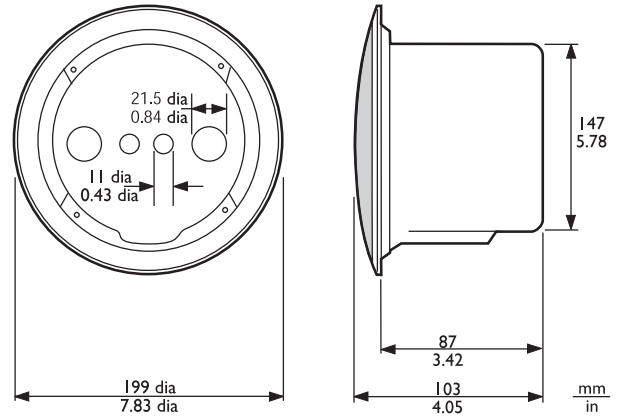

尺寸 (单位: 毫米 (英寸))

尺寸 (单位: 毫米 (英寸))

电路图

频率响应

指向性图 (使用粉红噪声测量)

	125 Hz	250 Hz	500 Hz	1 kHz	2 kHz	4 kHz	8 kHz
声压级 1.1	94	91	89	91	93	95	89
声压级 (最大)	102	99	97	99	101	103	97
Q 因数	4.8	5	3	3.4	6.3	18	20
效率	0.66	0.32	0.34	0.46	0.4	0.22	0.05
水平角度	150	140	180	160	140	55	45
垂直角度	150	140	180	160	140	55	45

每倍频程的声学特性

LBC3091/01 表面安装盒

LBC3090/01 + LBC3080/01 防火罩组件尺寸 (单位: 毫米 (英寸))

LBC3090/01 和 LBC3091/01 组件

尺寸 (单位: 毫米 (英寸))

LBC3080/01 防火罩

随附部件

数量	组件
1	LBC3090/01 天花扬声器
1	182 毫米圆形样板

\* 技术性能数据符合 IEC 60268-5 标准

机械规格	
直径	210 毫米 (8.3 英寸)
最大厚度	88 毫米 (3.5 英寸)
安装开孔	182 + 5 毫米 (7.2 英寸)
扬声器直径	152.4 毫米 (6 英寸)
重量	1.1 千克 (2.4 磅)
颜色	白色(RAL 9010)
磁铁重量	150 克 (5.3 盎司)