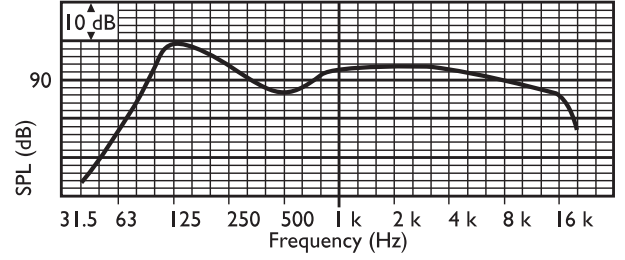

Mm (inç) cinsinden boyutlar

Mm (inç) cinsinden boyutlar

Devre şeması

Frekans tepkisi

Kutup şeması (pembe gürültüyle ölçülmüştür)

	125 Hz	250 Hz	500 Hz	1 kHz	2 kHz	4 kHz	8 kHz
SPL 1,1	94	91	89	91	93	95	89
SPL maks.	102	99	97	99	101	103	97
Nitelik çarpanı	4.8	5	3	3.4	6.3	18	20
Verimlilik	0.66	0.32	0.34	0.46	0.4	0.22	0.05
H açısı	150	140	180	160	140	55	45
V. açısı	150	140	180	160	140	55	45