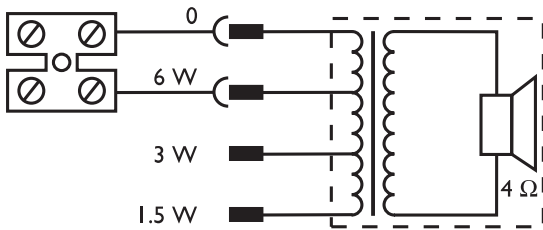

LBC3091/01 Yüzeze Montaj Kutusu

Bir duvar veya tavan yüzeyine montaj için renk uyumlu yüzeze montaj kutusu LBC3091/01 mevcuttur.

LBC3080/01 Yangın Koruma Kapağı

Yangın sırasında, tavan boşluğu yangının ve dumanın binaya yayılmasına neden olabilir. Yangının tavan hoparlörü üzerinden tavan boşluğuna girmesini engellemek için hoparlör, bir LBC3080/01 çelik yangın koruma kapağı ile donatılabilir. Bu kapak, hoparlör düzeneğine yangın koruma kapağı ile birlikte sağlanan kendinden geçmeli dört vida ile monte edilir. Yangın koruma kapağında, iki rondela (dahildir) ve iki kablo rakoru (PG 13) için itmeli delikler bulunur.

Mm (inç) cinsinden boyutlar

Mm (inç) cinsinden boyutlar

Devre şeması

Frekans tepkisi

Kutup şeması (pembe gürültüyle ölçülmüştür)

	125 Hz	250 Hz	500 Hz	1 kHz	2 kHz	4 kHz	8 kHz
SPL 1,1	94	91	89	91	93	95	89
SPL maks.	102	99	97	99	101	103	97
Nitelik çarpanı	4.8	5	3	3.4	6.3	18	20
Verimlilik	0.66	0.32	0.34	0.46	0.4	0.22	0.05
H açısı	150	140	180	160	140	55	45
V. açısı	150	140	180	160	140	55	45