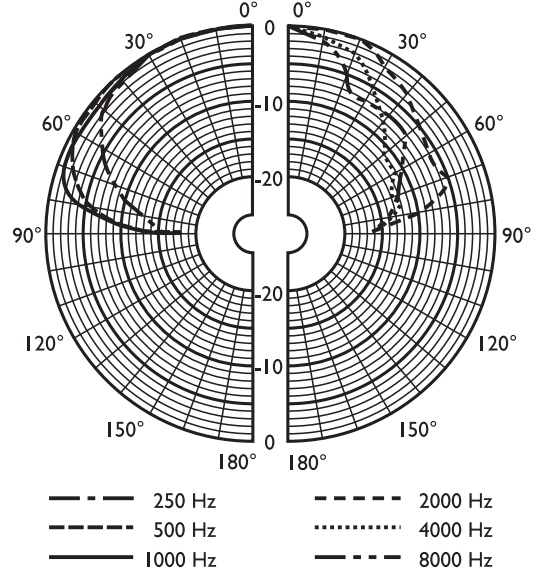

Mm (inç) cinsinden boyutlar

Mm (inç) cinsinden boyutlar

Devre şeması

Frekans tepkisi

Kutup şeması (pembe gürültüyle ölçülmüştür)

	125 Hz	250 Hz	500 Hz	1 kHz	2 kHz	4 kHz	8 kHz
SPL 1,1	94	91	89	91	93	95	89
SPL maks.	102	99	97	99	101	103	97
Nitelik çarpanı	4.8	5	3	3.4	6.3	18	20
Verimlilik	0.66	0.32	0.34	0.46	0.4	0.22	0.05
H açısı	150	140	180	160	140	55	45
V. açısı	150	140	180	160	140	55	45