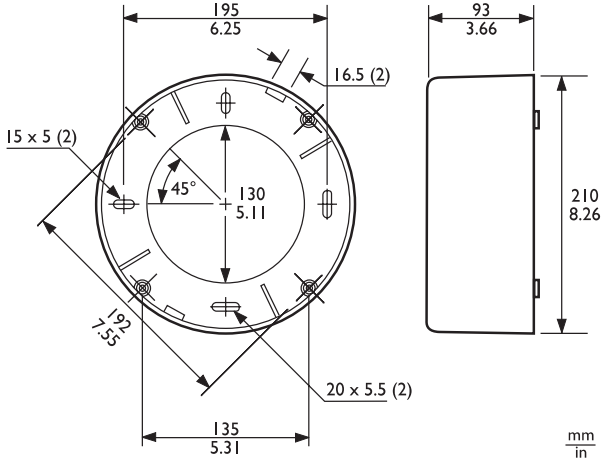

LBC3090/01 ve LBC3091/01 düzeneği

Mm (inç) cinsinden boyutlar