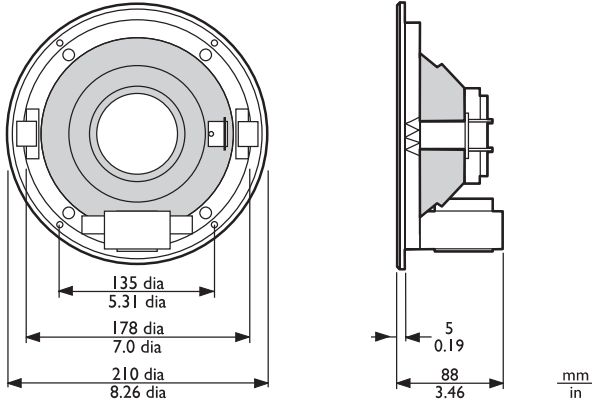

Güvenlik	EN 60065'e uygundur
----------	---------------------

Bölge	Yasal uyumluluk/kalite işaretleri
Avrupa	CE DECL EC LBC3090_01

Kurulum/yapılandırma notları

Kurulum

Kurulum hem kolay hem de hızlıdır; çünkü ünite/de/ünitelerde, üniteyi tavadaki (9-25 mm kalınlığındaki asma tavanlar ve duvar kaplamaları için) deliklere sabitleyen iki adet dahili, yaylı kilitleme kelepçesi bulunur. Veya 9 mm'den az kalınlıktaki tavanlara ya da duvar kaplamalarına dört adet vidayla (önceden açılmış delikler kullanılarak) monte edilebilirler. 182 mm (7,1 inç) çaplı bir deliğin işaretlenmesi için yuvarlak bir şablon hoparlörle birlikte verilir.

Mm (inç) cinsinden boyutlar

Mm (inç) cinsinden boyutlar

Devre şeması

Frekans tepkisi

Kutup şeması (pembe gürültüyle ölçülmüştür)

	125 Hz	250 Hz	500 Hz	1 kHz	2 kHz	4 kHz	8 kHz
SPL 1,1	94	91	89	91	93	95	89
SPL maks.	102	99	97	99	101	103	97
Nitelik çarpanı	4.8	5	3	3.4	6.3	18	20
Verimlilik	0.66	0.32	0.34	0.46	0.4	0.22	0.05
H açısı	150	140	180	160	140	55	45
V. açısı	150	140	180	160	140	55	45