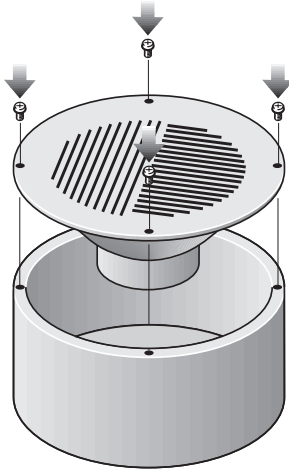

LBC3091/01 Yüze Montaj Kutusu

LBC3090/01 + LBC3080/01 yangın koruma kapağı düzeneği mm (inç) cinsinden boyutlar