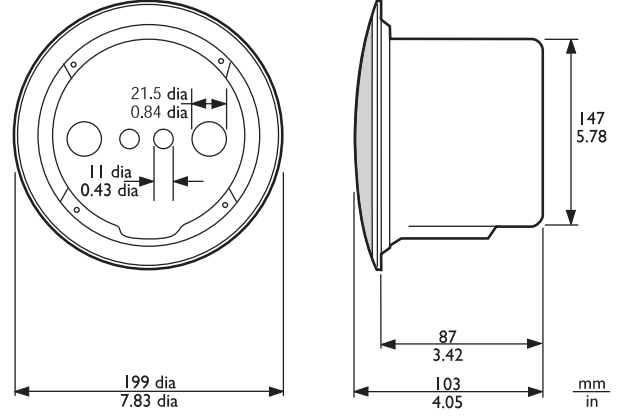

Mm (inç) cinsinden boyutlar

Mm (inç) cinsinden boyutlar

Devre şeması

Frekans tepkisi

Kutup şeması (pembe gürültüyle ölçülmüştür)

	125 Hz	250 Hz	500 Hz	1 kHz	2 kHz	4 kHz	8 kHz
SPL 1,1	94	91	89	91	93	95	89
SPL maks.	102	99	97	99	101	103	97
Nitelik çarpanı	4.8	5	3	3.4	6.3	18	20
Verimlilik	0.66	0.32	0.34	0.46	0.4	0.22	0.05
H açısı	150	140	180	160	140	55	45
V. açısı	150	140	180	160	140	55	45

Oktav başına belirlenen akustik performans

LBC3091/01 Yüze Montaj Kutusu

LBC3090/01 + LBC3080/01 yangın koruma kapağı düzeneği mm (inç) cinsinden boyutlar

LBC3090/01 ve LBC3091/01 düzeneği

Mm (inç) cinsinden boyutlar

* IEC 60268-5'e göre teknik performans verileri

Mekanik	
Çap	210 mm (8,3 inç)
Maksimum derinlik	88 mm (3,5 inç)
Montaj yuvası	182 + 5 mm (7,2 inç)
Hoparlör çapı	152,4 mm (6 inç)
Ağırlık	1,1 kg (2,4 lb)