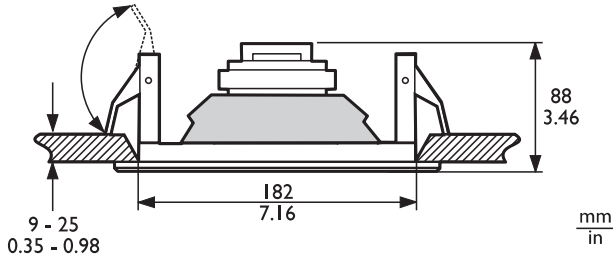

LBC3091/01 Yüzeze Montaj Kutusu

Bir duvar veya tavan yüzeyine montaj için renk uyumlu yüzeze montaj kutusu LBC3091/01 mevcuttur.

LBC3080/01 Yangın Koruma Kapağı

Yangın sırasında, tavan boşluğu yangının ve dumanın binaya yayılmasına neden olabilir. Yangının tavan hoparlörü üzerinden tavan boşluğuna girmesini engellemek için hoparlör, bir LBC3080/01 çelik yangın koruma kapağı ile donatılabilir. Bu kapak, hoparlör düzeneğine yangın koruma kapağı ile birlikte sağlanan kendinden geçmeli dört vida ile monte edilir. Yangın koruma kapağında, iki rondela (dahildir) ve iki kablo rakoru (PG 13) için itmeli delikler bulunur.

Mm (inç) cinsinden boyutlar

Mm (inç) cinsinden boyutlar

Devre şeması

Frekans tepkisi

Kutup şeması (pembe gürültüyle ölçülmüştür)

	125 Hz	250 Hz	500 Hz	1 kHz	2 kHz	4 kHz	8 kHz
SPL 1,1	94	91	89	91	93	95	89
SPL maks.	102	99	97	99	101	103	97
Nitelik çarpanı	4.8	5	3	3.4	6.3	18	20
Verimlilik	0.66	0.32	0.34	0.46	0.4	0.22	0.05
H açısı	150	140	180	160	140	55	45
V. açısı	150	140	180	160	140	55	45