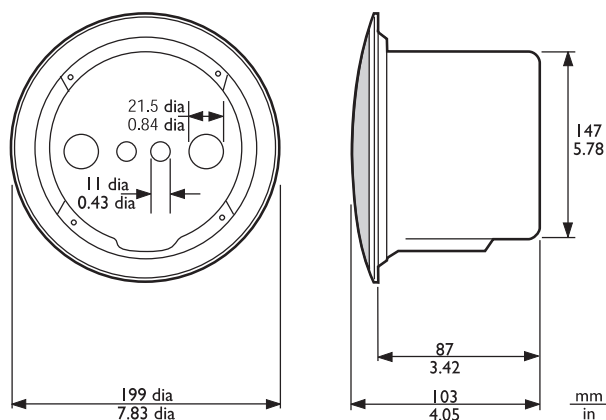

Uwagi dotyczące instalacji i konfiguracji