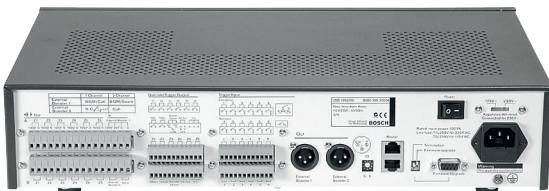

- 장치 ID 회전식 제어기
- 주전원 전압 선택기
- 전원 스위치
- 주전원 소켓

상호 연결

뒤로

- 라우드스피커 출력 단자 12 개
- 외부 앰프 입력 단자 2 개
- 방송 출력
- 볼륨 오버라이드 출력 단자 6 개
- 트리거 입력 단자 12 개
- RS-232 커넥터
- 시스템 인터링크 2 개
- 외부 앰프 출력 단자 2 개(XLR/벨런스)
- 파워 앰프 오류 출력
- 24VDC 전원 출력
- 24VDC 전원 입력
- 외부 트리거 출력 단자 2 개
- 접지 연결 스크루

인증 및 승인

안전	EN 60065 준수
전자기 내성	EN 50130-4 준수
전자기 방출	EN 55103-1 준수
비상	EN 54-16 준수
지역	인증서
유럽	CE 적합성 선언
	CPD
폴란드	CPD
	CNBOP

설치/구성 참고 사항

LBB 1992/00 후면

제공된 부품

수량	컴포넌트
1	LBB 1992/00 보이스 알람 라우터
1	전원 코드
1	19 인치 장착 브래킷 세트
1	안전 지침

1	XLR 케이블
1	이더넷 케이블

기술 사양

전기적 특성

주전원 공급	
전압	230/115VAC, ±10%, 50/60Hz
돌입 전류	1.5A @ 230VAC/3A @ 115VAC
최대 전력 소비	50VA
유휴/최대 부하* 전류	0.2A/0.3A
배터리 전원 공급	
전압	24VDC, +15%/-15%
최대 전류	1.8A
표준 전류/최대 부하* 전류	0.51A/1.5A
트리거 입력	
트리거 입력	12 개(EMG 용 6 개, 일반용 6 개)
커넥터	MC1,5/14-ST-3,5
활성화	프로그래밍 가능
감시	EMG 입력, 프로그래밍 가능
감시 방법	직렬/병렬 레지스터
100V 입력	
커넥터	MSTB 2,5/16-ST
앰프 1	100V/70V/0V
앰프 2	100V/0V
출력 처리 용량	1,000W
라우드스피커 출력	
라우드스피커 출력	12 개(6 개 구역 2 개)
커넥터	MSTB 2,5/16-ST, 부동
100V 출력	구역당 700W 정격
볼륨 오버라이드 유형	3 선, 4 선(24V), 4 선 이중 안전
출력 접점	
커넥터	MC 1,5/14-ST-3,5
등급	250V, 7A, 프리볼트
범용 릴레이(2 개)	NO/COM
* 최대 부하란 24VDC 에서의 최대 부하 및 표시등 테스트 결과를 의미합니다.	
기계적 특성	
크기(높이 x 가로 x 세로)	88 x 430 x 260mm (가로 19 인치, 높이 2U)
무게	약 3kg