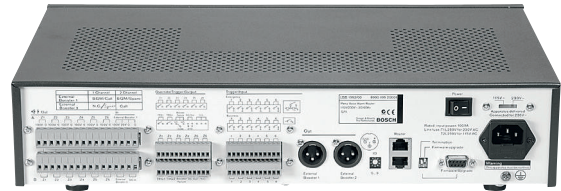

Στοιχεία ελέγχου και ενδείξεις

Πρόσοψη

- Μετρητής (λυχνίες LED για τα -20, -6, 0 dB και λειτουργίας της μονάδας)
- Οκτώ λυχνίες LED σφάλματος του συστήματος
- 12 λυχνίες LED σφάλματος γραμμής μεγαφώνων
- Έξι κουμπιά επιλογής ζωνών κλήσεων EMG
- 12 λυχνίες LED κατάσταση ζωνών κλήσεων EMG
- Έξι κουμπιά επιλογής ζωνών μουσικής υποβάθρου
- Έξι λυχνίες LED κατάσταση ζωνών μουσικής υποβάθρου

Πίσω

- Δύο μικροδιακόπτες (DIP)
- Περιστροφικό στοιχείο ελέγχου αναγνωριστικού μονάδας
- Διακόπτης επιλογής τάσης δικτύου
- Διακόπτης λειτουργίας
- Πρίζα τροφοδοσίας από το δίκτυο

Διασυνδέσεις

Πίσω

- 12 έξοδοι μεγαφώνων
- Δύο είσοδοι εξωτερικών ενισχυτών
- Έξοδος κλήσεων
- Έξι έξοδοι παράκαμψης έντασης ήχου
- 12 είσοδοι ενεργοποίησης
- Υποδοχή σύνδεσης RS-232
- Δύο διασυνδέσεις συστήματος
- Δύο έξοδοι για εξωτερικούς ενισχυτές (XLR/εξισορροπημένες)
- Έξοδος σφάλματος ενισχυτή ισχύος
- Έξοδος τροφοδοσίας 24 VDC
- Είσοδος τροφοδοσίας 24 VDC
- Δύο επιπλέον έξοδοι ενεργοποίησης
- Βίδα σύνδεσης γείωσης

Εγκρίσεις χωρών

Ασφάλεια	σύμφωνα με το πρότυπο EN 60065
Ατρωσία	σύμφωνα με το πρότυπο EN 50130-4
Εκπομπές	σύμφωνα με το πρότυπο EN 55103-1
Έκτακτη ανάγκη	σύμφωνα με το πρότυπο EN 54-16
Περιοχή	Πιστοποίηση
Ευρώπη	CE
	CPD

Περιοχή	Πιστοποίηση
	CPD
Πολωνία	CNBOP

Προγραμματισμός

πίσω όψη LBB 1992/00

Συμπεριλαμβανόμενα εξαρτήματα

Ποσότητα	Εξάρτημα
1	Δρομολογητής LBB 1992/00 Φωνητικός συναγερμός
1	Καλώδιο τροφοδοσίας
1	Σετ βραχιόνων τοποθέτησης 19"
1	Οδηγίες ασφαλείας
1	Καλώδιο XLR
1	Καλώδιο Ethernet

Τεχνικά στοιχεία

Ηλεκτρικά χαρακτηριστικά

Τροφοδοσία από το δίκτυο	
Τάση	230/115 VAC, ±10%, 50/60 Hz
Ρεύμα εκκίνησης	1,5 A στα 230 VAC / 3 A στα 115 VAC
Μέγ. κατανάλωση ισχύος	50 VA
Ένταση ρεύματος: σε αδράνεια / στο μέγιστο φορτίο*	0,2 A / 0,3 A
Τροφοδοσία από μπαταρία	
Τάση	24 VDC, +15% / -15%
Μέγ. ένταση ρεύματος	1,8 A
Ένταση ρεύματος: τυπική / στο μέγιστο φορτίο*	0,51 A / 1,5 A
Είσοδοι ενεργοποίησης	
	x 12 (6 για EMG, 6 για εταιρικές κλήσεις)
Σύνδεσμοι	MC1,5 / 14-ST-3,5
Ενεργοποίηση	Με δυνατότητα προγραμματισμού
Εποπεία	Στις εισόδους EMG, με δυνατότητα προγραμματισμού